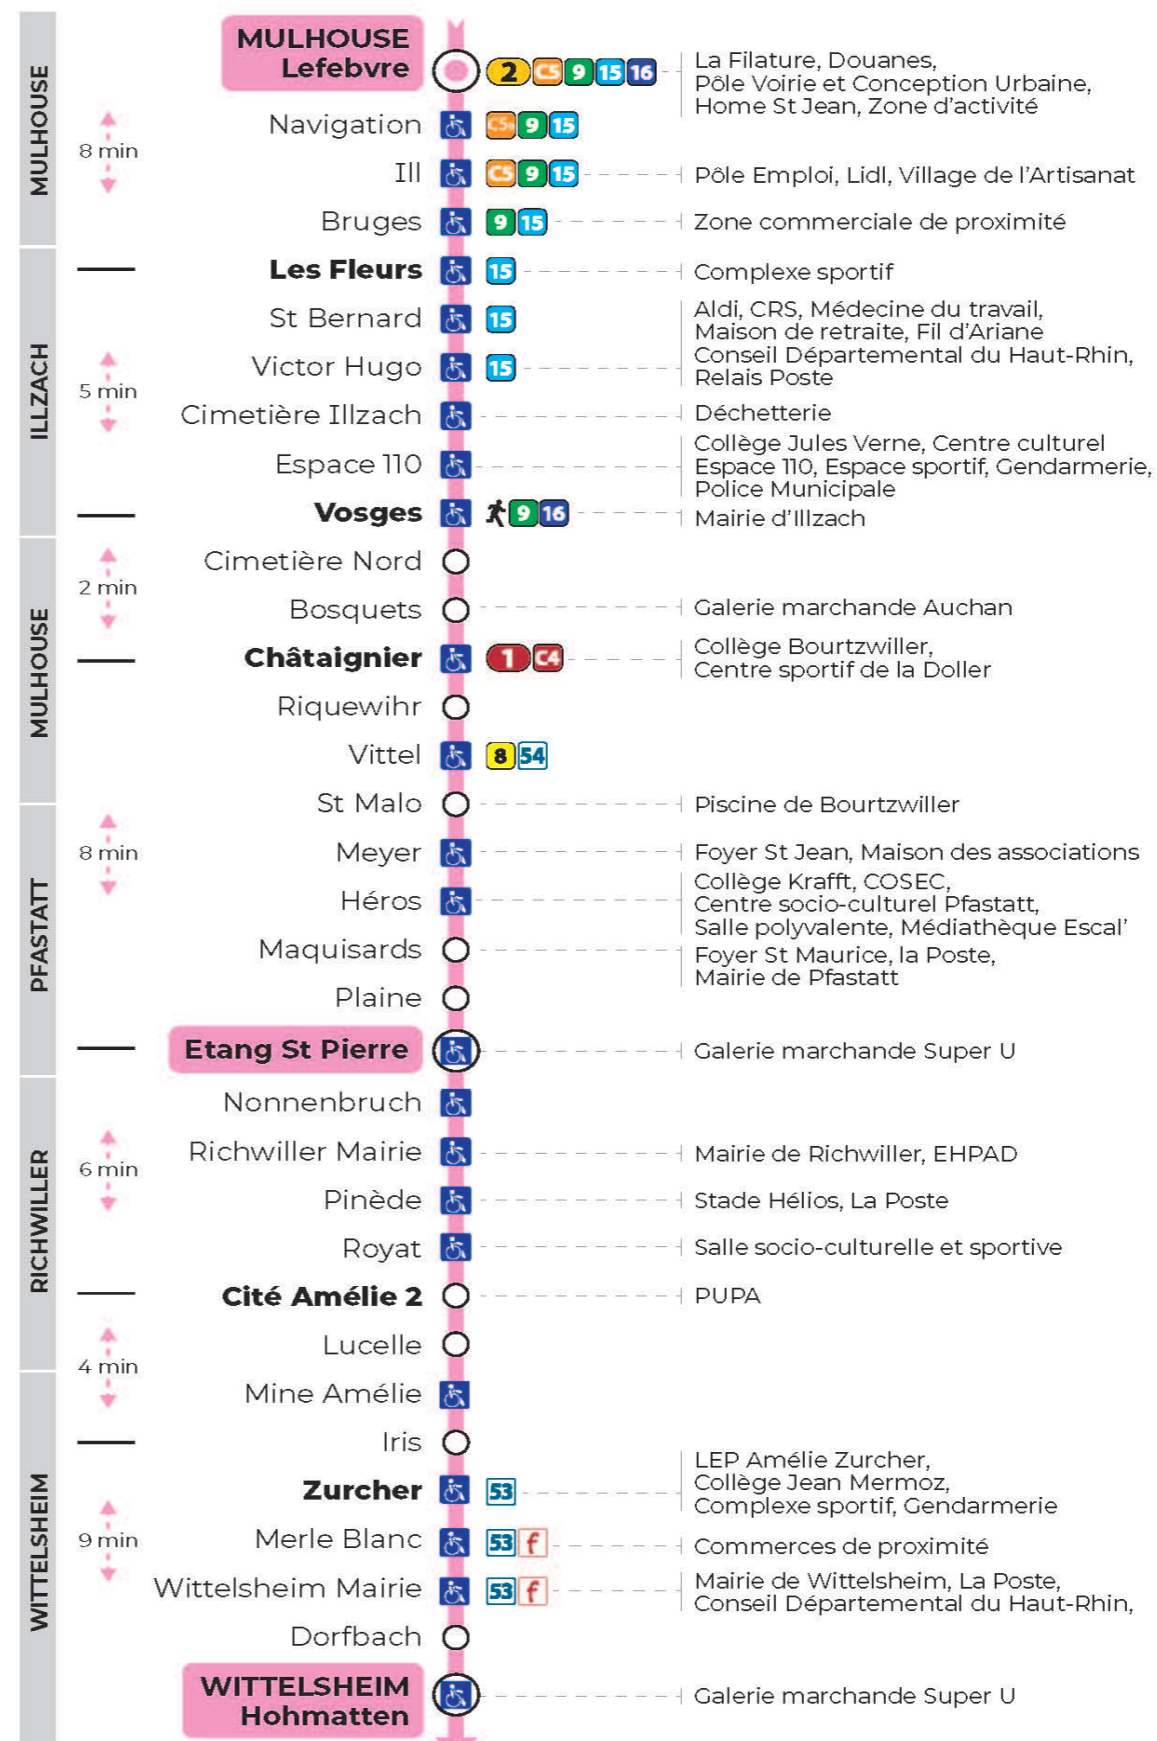

12

arrêt **CHATAIGNIER**
direction **ETANG ST PIERRE / HOHMATTEN**

Valables du 19 avril au 7 mai 2024 inclus

Gültig vom 19. April bis zum 7. Mai 2024
Valid from April 19 to May 7, 2024

Lundi à vendredi en période scolaire

a : Terminus HOHMATTEN. Desserte effectuée par un véhicule 8 places (non accessible aux usagers en fauteuil roulant)
t : Terminus HOHMATTEN

Vacances scolaires

du 10 Mai 2024 au 11 Mai 2024

Schulferien / school holidays

Dimanche et jours fériés

Sonntag und Feiertage
Sunday and bank holidays

8h	9h	10h	11h	12h	13h	14h	15h	16h	17h	18h	19h	20h	21h
15 ^a		15 ^a		15 ^a		15 ^a		15 ^a		15 ^a		15 ^a	53 ^a

a : Terminus HOHMATTEN. Desserte effectuée par un véhicule 8 places (non accessible aux usagers en fauteuil roulant)

Le plus proche
BOULANGERIE FLURY
75 rue de Soultz
Mulhouse

Votre bus en direct

Flashez ce QR-Code pour connaître le prochain passage en temps réel

Arrêt accessible
 Correspondance bus à proximité

(DCM - septembre 2021)