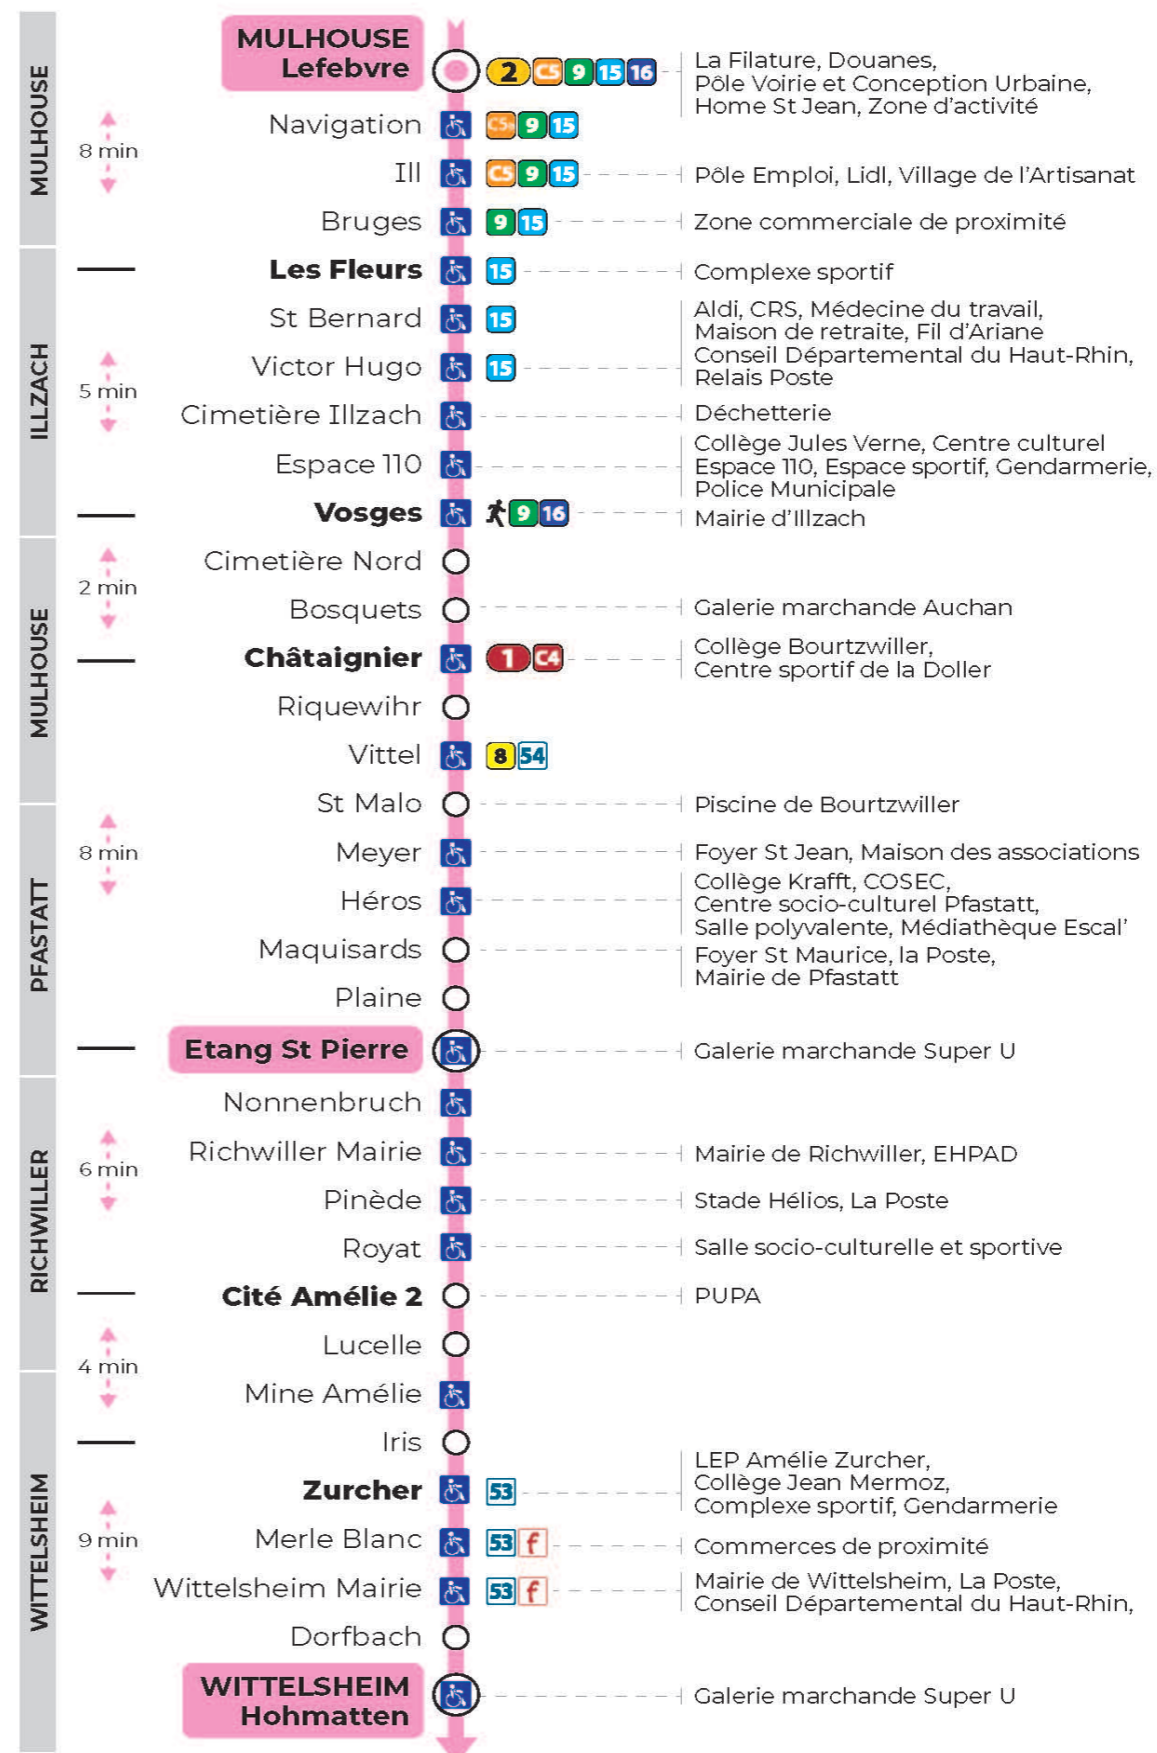

12

arrêt **CIMETIERE NORD**
direction **ETANG ST PIERRE / HOHMATTEN**

Valables du 19 avril au 7 mai 2024 inclus

Gültig vom 19. April bis zum 7. Mai 2024
Valid from April 19 to May 7, 2024

Lundi à vendredi en période scolaire

Montag bis Freitag während der Schulzeit
Monday to Friday in school period

5h	6h	7h	8h	9h	10h	11h	12h	13h	14h	15h	16h	17h	18h	19h	20h	21h
56 ^t	24 ^t	19 ^t	09 ^t	05 ^t	13 ^t	20 ^t	05	11 ^t	11	05 ^t	03 ^t	10	11	22 ^t	13 ^t	44 ^a
	48 ^t	24 ^t	24 ^t	28 ^t	35 ^t	35	17 ^t	22	29 ^t	23 ^t	22 ^t	28 ^t	28 ^t			
		35	43 ^t	51 ^t	58 ^t	50 ^t	34	41	47	40 ^t	41	41	53 ^t			
		47 ^t					53 ^t	54 ^t		52	54 ^t	53 ^t				
		59														

a : Terminus HOHMATTEN. Desserte effectuée par un véhicule 8 places (non accessible aux usagers en fauteuil roulant)
t : Terminus HOHMATTEN

Vacances scolaires du 10 Mai 2024 au 11 Mai 2024

Schulferien / school holidays

Le plus proche
TABAC REPUBLIQUE
2 rue Hoffet
Illzach

Votre bus en direct
Flashez ce QR-Code pour connaître le prochain passage en temps réel

Arrêt accessible
 Correspondance bus à proximité