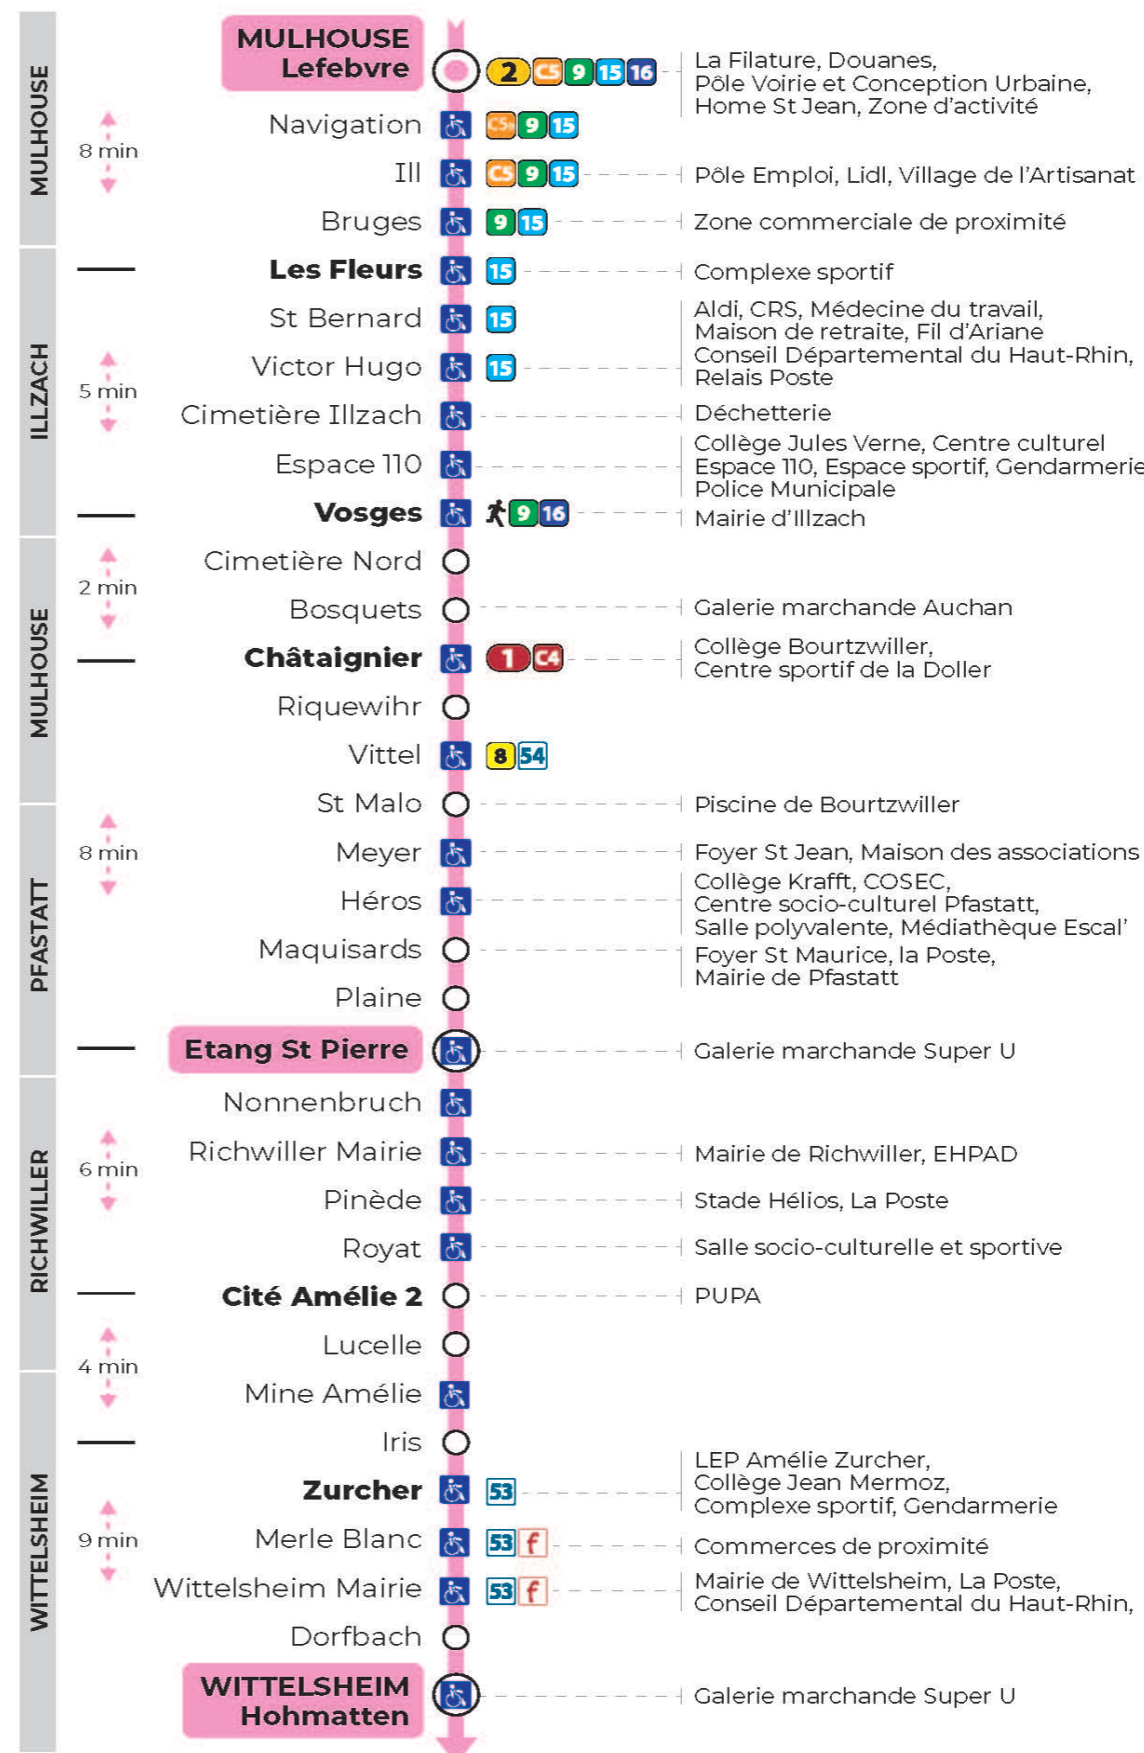

5h	6h	7h	8h	9h	10h	11h	12h	13h	14h	15h	16h	17h	18h	19h	20h	21h
55 ^t	23 ^t	17 ^t	07 ^t	03 ^t	11 ^t	18 ^t	03	09 ^t	09	03 ^t	02 ^t	09	10	20 ^t	11 ^t	42 ^a
	47 ^t	22 ^t	22 ^t	26 ^t	33 ^t	33	15 ^t	20	27 ^t	21 ^t	21 ^t	27 ^t	27 ^t			
		33	41 ^t	49 ^t	56 ^t	48 ^t	32	39	45	39 ^t	40	40	51 ^t			
		45 ^t					51 ^t	52 ^t		51	53 ^t	52 ^t				
		57														

a : Terminus HOHMATTEN. Desserte effectuée par un véhicule 8 places (non accessible aux usagers en fauteuil roulant)
t : Terminus HOHMATTEN

Vacances scolaires du 10 Mai 2024 au 11 Mai 2024

Schulferien / school holidays

Dimanche et jours fériés

Sonntag und Feiertage
Sunday and bank holidays

8h	9h	10h	11h	12h	13h	14h	15h	16h	17h	18h	19h	20h	21h
12 ^a		12 ^a		12 ^a		11 ^a		11 ^a		11 ^a		11 ^a	42 ^a

a : Terminus HOHMATTEN. Desserte effectuée par un véhicule 8 places (non accessible aux usagers en fauteuil roulant)

Le plus proche
TABAC REPUBLIQUE
2 rue Hoffet
Illzach

Votre bus en direct
Flashez ce QR-Code pour connaître le prochain passage en temps réel

Arrêt accessible
 Correspondance bus à proximité