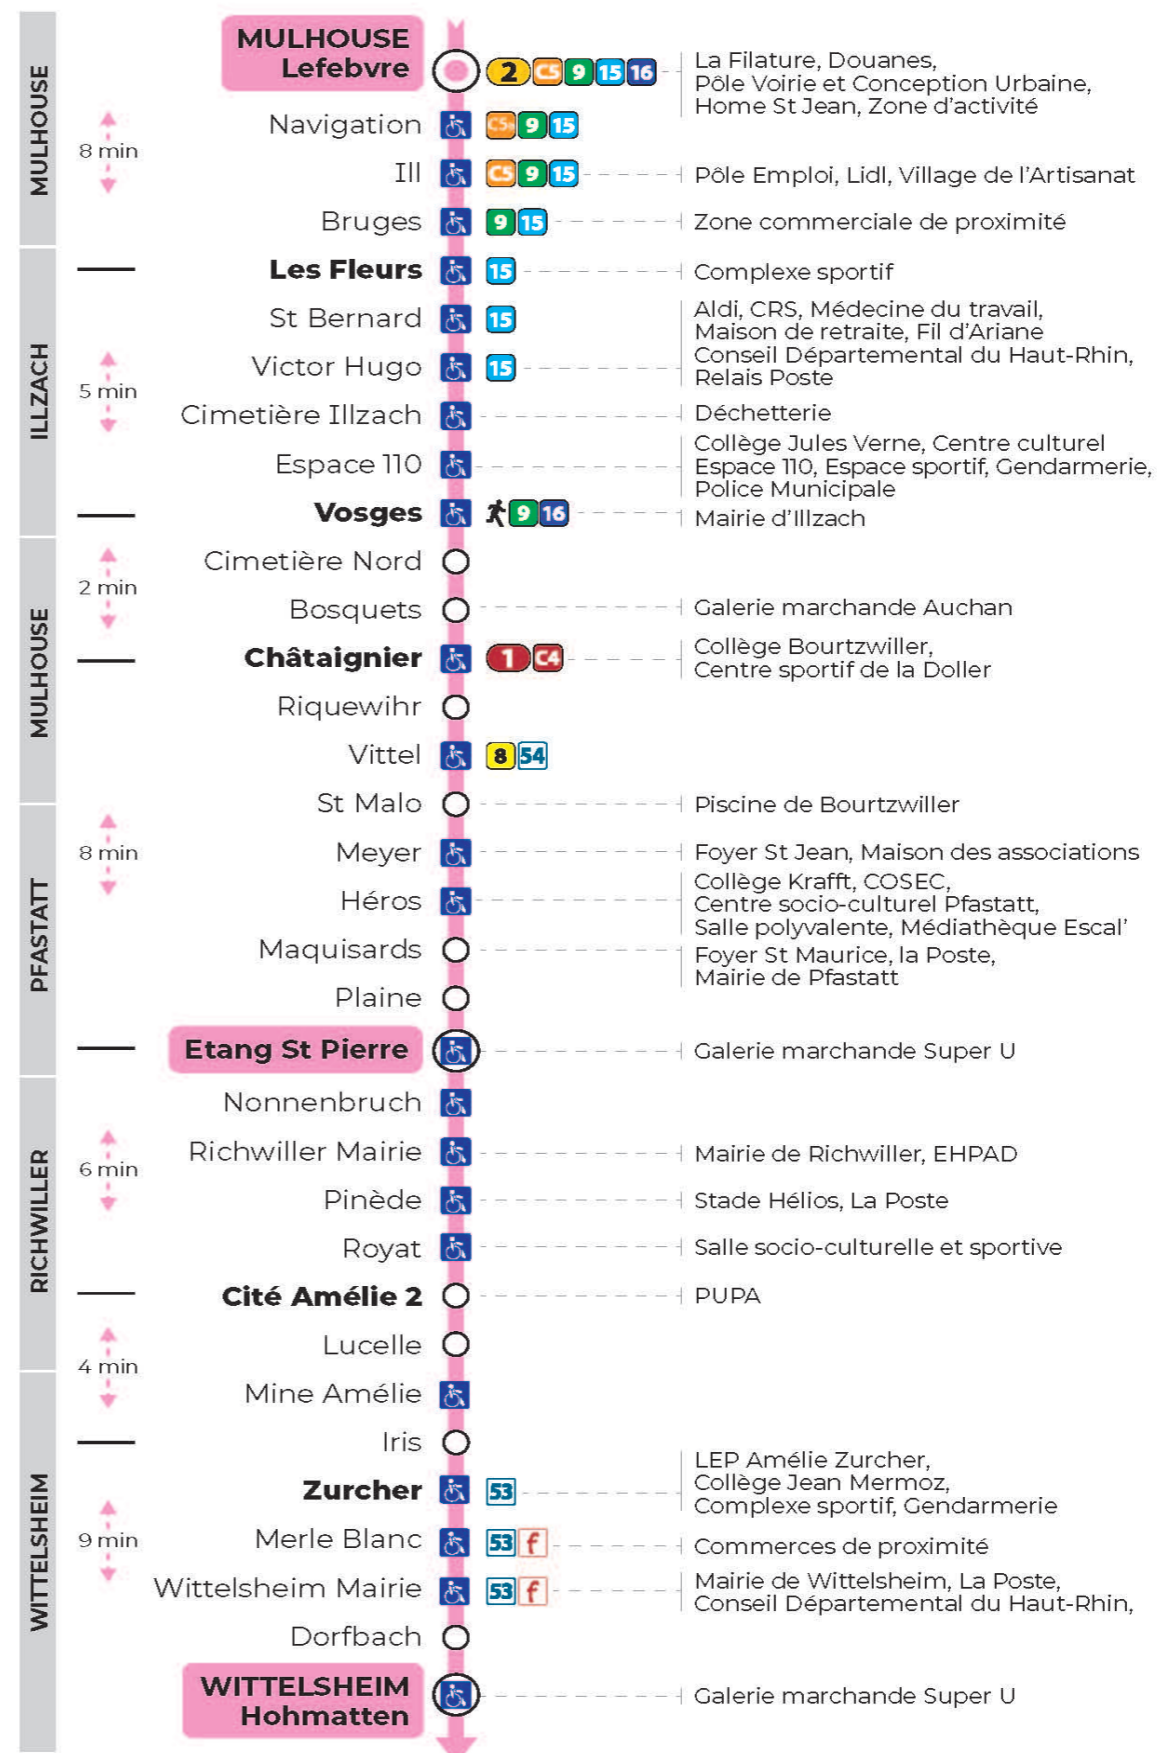

12

arrêt **ESPACE 110**
direction **ETANG ST PIERRE / HOHMATTEN**

Valables du 19 avril au 7 mai 2024 inclus

Gültig vom 19. April bis zum 7. Mai 2024
Valid from April 19 to May 7, 2024

Lundi à vendredi en période scolaire

5h	6h	7h	8h	9h	10h	11h	12h	13h	14h	15h	16h	17h	18h	19h	20h	21h
59 ^t	33 ^t	20 ^t	05 ^t	13	20 ^t	06 ^t	13	20 ^t	06 ^t	13	21 ^t	06 ^t	13	20 ^t	13 ^t	41 ^a
	59	43	28	36 ^t	43	28	35 ^t	43	28	36 ^t	44	28	36 ^t			
			50 ^t	58		50 ^t	58		50 ^t	59		50 ^t	59			

a : Terminus HOHMATTEN. Desserte effectuée par un véhicule 8 places (non accessible aux usagers en fauteuil roulant)
t : Terminus HOHMATTEN

Vacances scolaires

Schulferien / school holidays

du 22 Avr 2024 au 04 Mai 2024
du 10 Mai 2024 au 11 Mai 2024

Le plus proche
TABAC REPUBLIQUE
2 rue Hoffet
Illzach

Votre bus en direct
Flashez ce QR-Code pour connaître le prochain passage en temps réel

Arrêt accessible
Correspondance bus à proximité