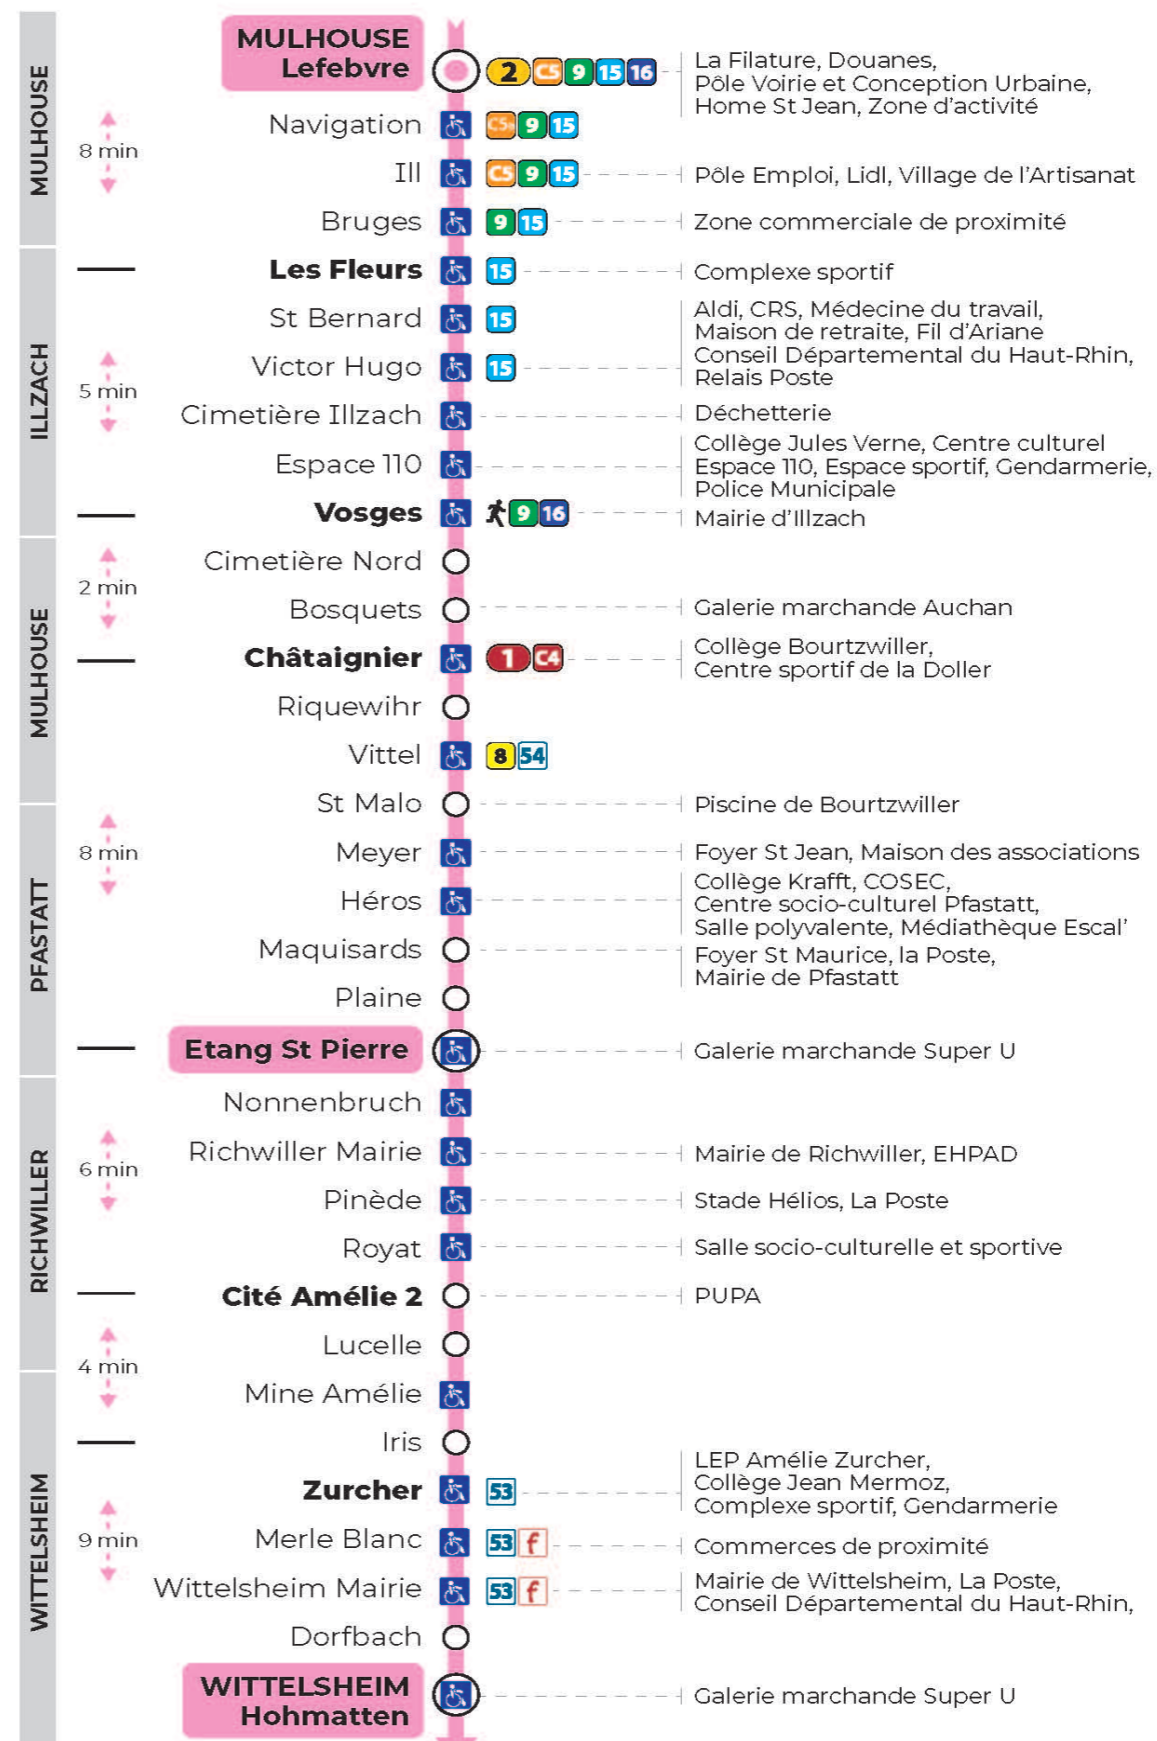

12

arrêt CIMETIERE ILLZACH direction ETANG ST PIERRE / HOHMATTEN

Valables du 19 avril au 7 mai 2024 inclus

Gültig vom 19. April bis zum 7. Mai 2024
Valid from April 19 to May 7, 2024

Lundi à vendredi en période scolaire

5h	6h	7h	8h	9h	10h	11h	12h	13h	14h	15h	16h	17h	18h	19h	20h	21h
58 ^t	31 ^t	18 ^t	03 ^t	11	18 ^t	04 ^t	11	18 ^t	04 ^t	11	19 ^t	04 ^t	11	18 ^t	11 ^t	40 ^a
	57	41	26	34 ^t	41	26	33 ^t	41	26	34 ^t	42	26	34 ^t			
		48 ^t	56		48 ^t	56		48 ^t	57		48 ^t	57				

a : Terminus HOHMATTEN. Desserte effectuée par un véhicule 8 places (non accessible aux usagers en fauteuil roulant)
t : Terminus HOHMATTEN

Vacances scolaires du 10 Mai 2024 au 11 Mai 2024

Schulferien / school holidays

Le plus proche
TABAC REPUBLIQUE
2 rue Hoffet
Illzach

Votre bus en direct
Flashez ce QR-Code pour connaître le prochain passage en temps réel

Arrêt accessible
Correspondance bus à proximité