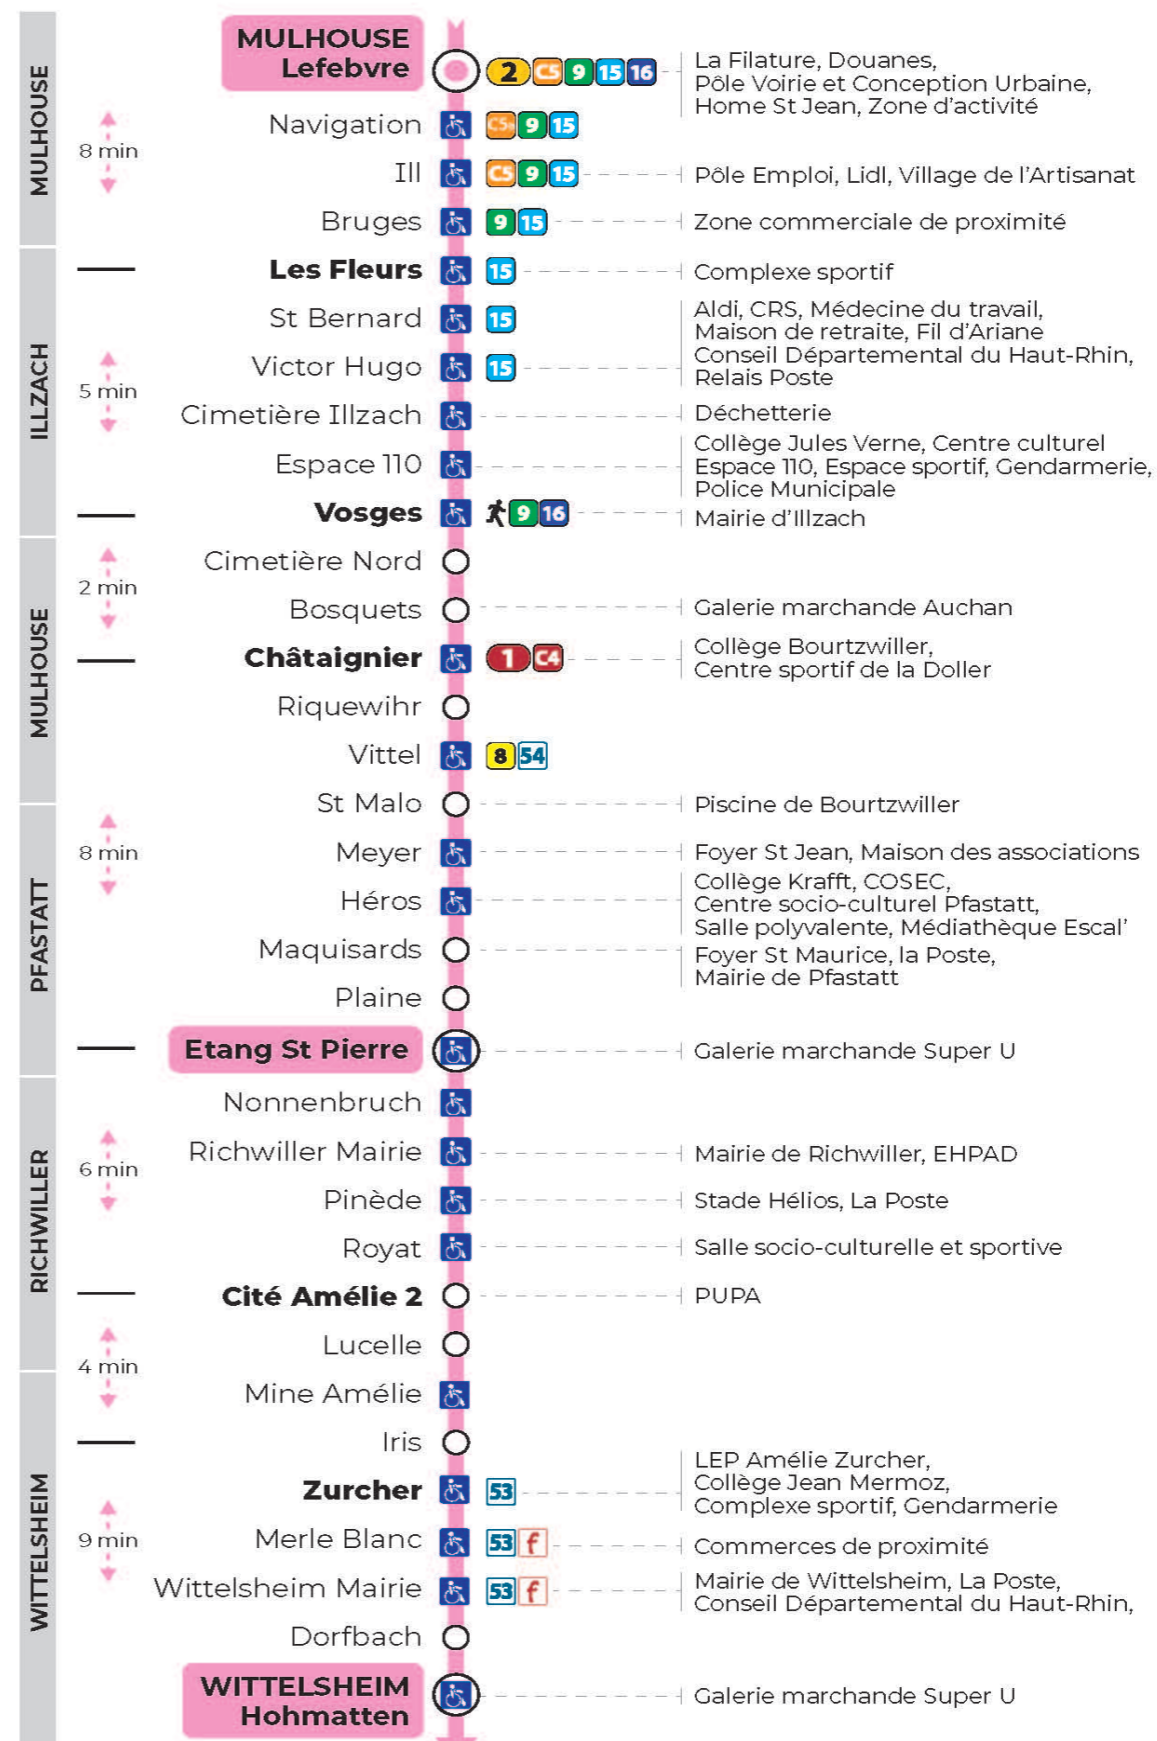

12

arrêt **VICTOR HUGO**
direction **ETANG ST PIERRE / HOHMATTEN**

Valables du 19 avril au 7 mai 2024 inclus

Gültig vom 19. April bis zum 7. Mai 2024
Valid from April 19 to May 7, 2024

Lundi à vendredi en période scolaire

5h	6h	7h	8h	9h	10h	11h	12h	13h	14h	15h	16h	17h	18h	19h	20h	21h
57 ^t	30 ^t	17 ^t	02 ^t	10	17 ^t	03 ^t	10	17 ^t	03 ^t	10	18 ^t	03 ^t	10	17 ^t	10 ^t	39 ^a
	56	40	25	33 ^t	40	25	32 ^t	40	25	33 ^t	41	25	33 ^t			
		47 ^t	55		47 ^t	55		47 ^t	56		47 ^t	56				

a : Terminus HOHMATTEN. Desserte effectuée par un véhicule 8 places (non accessible aux usagers en fauteuil roulant)
t : Terminus HOHMATTEN

Vacances scolaires du 10 Mai 2024 au 11 Mai 2024

Schulferien / school holidays

Le plus proche
TABAC REPUBLIQUE
2 rue Hoffet
Illzach

Votre bus en direct
Flashez ce QR-Code pour connaître le prochain passage en temps réel

Arrêt accessible
Correspondance bus à proximité