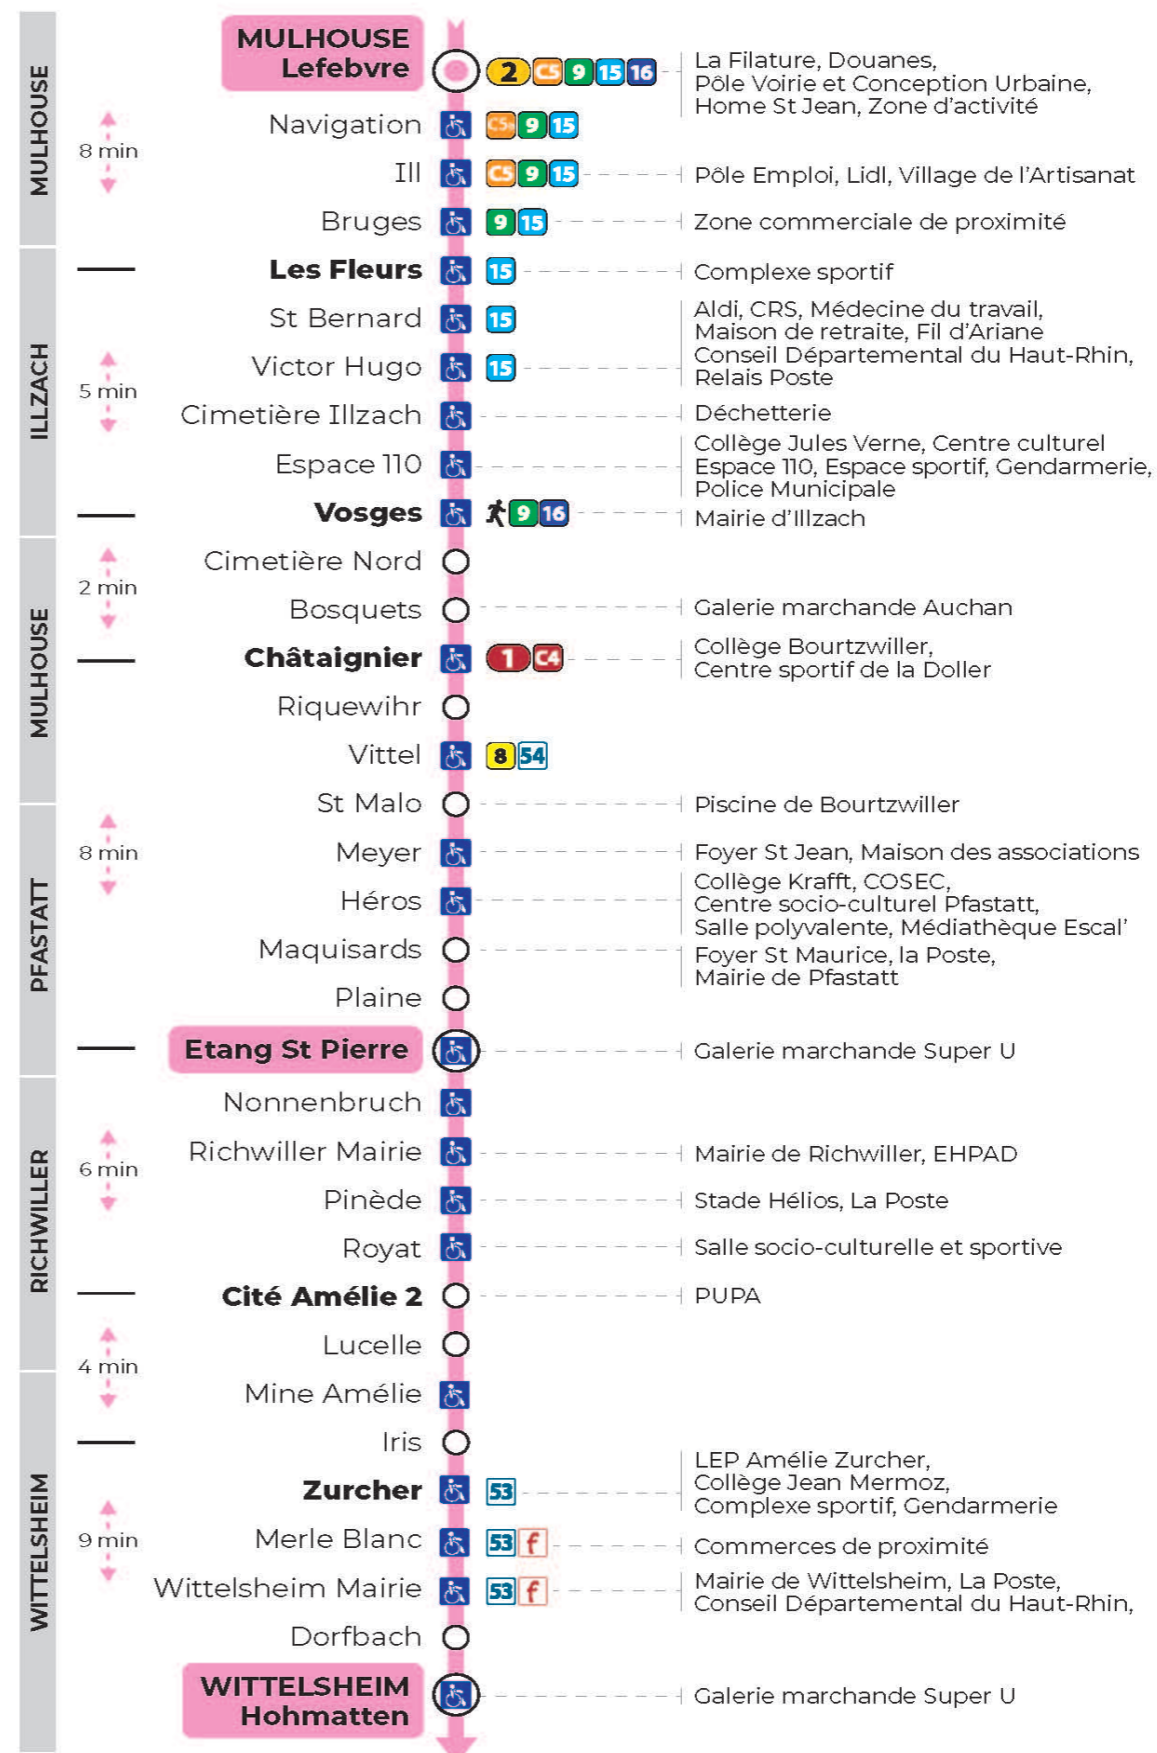

12

arrêt **ST BERNARD**
direction **ETANG ST PIERRE / HOHMATTEN**

Valables du 19 avril au 7 mai 2024 inclus

Gültig vom 19. April bis zum 7. Mai 2024
Valid from April 19 to May 7, 2024

Lundi à vendredi en période scolaire

5h	6h	7h	8h	9h	10h	11h	12h	13h	14h	15h	16h	17h	18h	19h	20h	21h
56 ^t	29 ^t	16 ^t	01 ^t	09	16 ^t	02 ^t	09	16 ^t	02 ^t	09	17 ^t	02 ^t	09	16 ^t	09 ^t	38 ^a
	55	39	24	32 ^t	39	24	31 ^t	39	24	32 ^t	40	24	32 ^t			
			46 ^t	54		46 ^t	54		46 ^t	55		46 ^t	55			

a : Terminus HOHMATTEN. Desserte effectuée par un véhicule 8 places (non accessible aux usagers en fauteuil roulant)
t : Terminus HOHMATTEN

Vacances scolaires du 10 Mai 2024 au 11 Mai 2024

Schulferien / school holidays

Le plus proche
TABAC PRESSE DROUOT
16 rue de Provence
Mulhouse

Votre bus en direct
Flashez ce QR-Code pour connaître le prochain passage en temps réel

Arrêt accessible
Correspondance bus à proximité