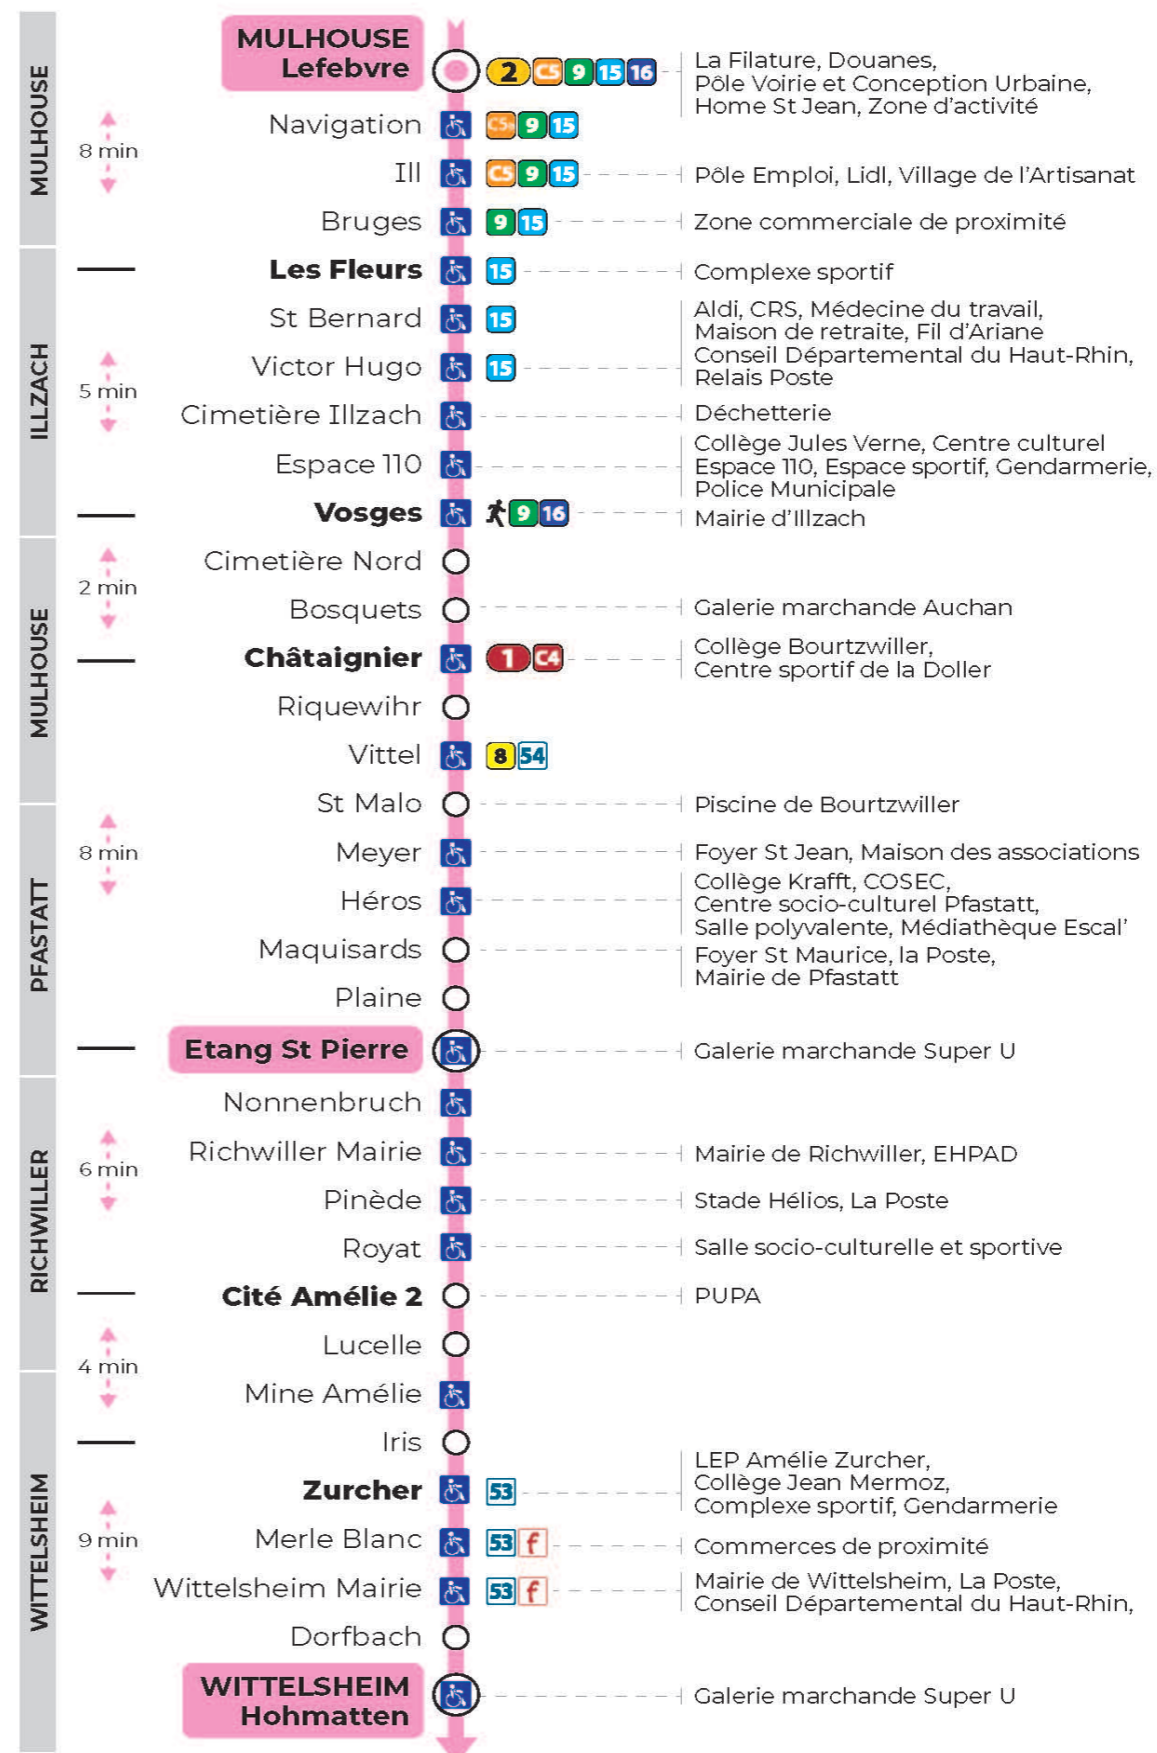

12

arrêt **BRUGES**
direction **ETANG ST PIERRE / HOHMATTEN**

Valables du 19 avril au 7 mai 2024 inclus

Gültig vom 19. April bis zum 7. Mai 2024
Valid from April 19 to May 7, 2024

Lundi à vendredi en période scolaire

5h	6h	7h	8h	9h	10h	11h	12h	13h	14h	15h	16h	17h	18h	19h	20h	21h
55 ^t	28 ^t	15 ^t	00 ^t	08	15 ^t	00 ^t	07	14 ^t	00 ^t	07	14 ^t	21	07	14 ^t	07 ^t	37 ^a
	54	38	23	31 ^t	37	22	29 ^t	37	22	29 ^t	37	43 ^t	30 ^t			
			45 ^t	53		44 ^t	52		44 ^t	52	59 ^t		53			

a : Terminus HOHMATTEN. Desserte effectuée par un véhicule 8 places (non accessible aux usagers en fauteuil roulant)
t : Terminus HOHMATTEN

Vacances scolaires du 10 Mai 2024 au 11 Mai 2024

Schulferien / school holidays

Le plus proche
TABAC PRESSE DROUOT
16 rue de Provence
Mulhouse

Votre bus en direct
Flashez ce QR-Code pour connaître le prochain passage en temps réel

Arrêt accessible
 Correspondance bus à proximité