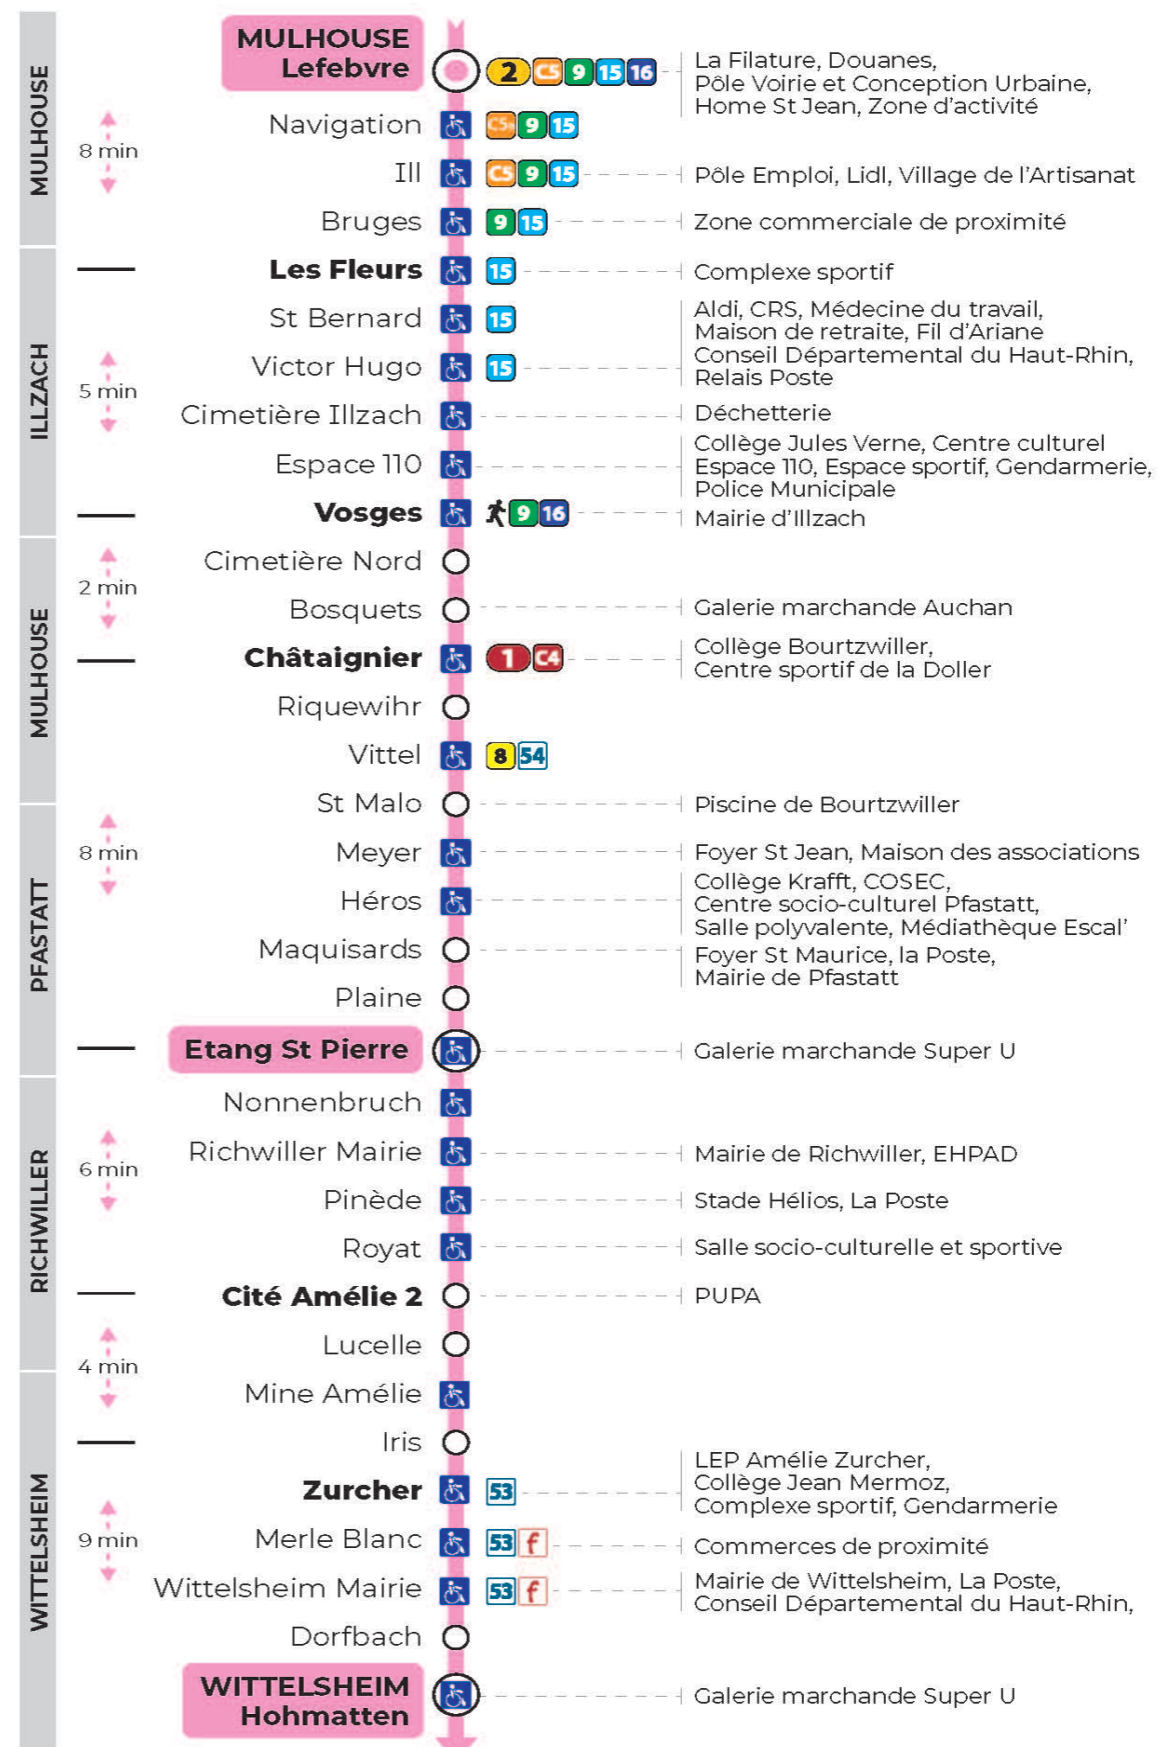

Lundi à vendredi en période scolaire

Montag bis Freitag während der Schulzeit
Monday to Friday in school period

5h	6h	7h	8h	9h	10h	11h	12h	13h	14h	15h	16h	17h	18h	19h	20h	21h
49^t	16^t	09^t	13^t	18^t	03^t	10^t	07^t	01^t	01	13^t	12^t	00	01	12^t	05^t	36^a
	40^t	14^t	32^t	41^t	25^t	25	24	12	19^t	30^t	31	18^t	18^t			
		25	55^t		48^t	40^t	43^t	31	37	42	44^t	31	43^t			
		36^t				55		44^t	55^t	53^t		43^t				
		49														
		59^t														

a : Terminus HOHMATTEN. Desserte effectuée par un véhicule 8 places (non accessible aux usagers en fauteuil roulant)
t : Terminus HOHMATTEN

Vacances scolaires et samedi

Schulferien und Samstag
School holidays and Saturday

5h	6h	7h	8h	9h	10h	11h	12h	13h	14h	15h	16h	17h	18h	19h	20h	21h
54^t	27^t	14^t	22	07	14^t	21	06	13^t	21	06	13^t	20	06	13^t	06^t	36^a
	53	37	44^t	30^t	36	43^t	28^t	36	43^t	28^t	36	42^t	29^t			
		59^t		52	59^t		51	59^t		51	58^t		52			

a : Terminus HOHMATTEN. Desserte effectuée par un véhicule 8 places (non accessible aux usagers en fauteuil roulant)
t : Terminus HOHMATTEN

Vacances scolaires du 10 Mai 2024 au 11 Mai 2024

Schulferien / school holidays

Dimanche et jours fériés

Sonntag und Feiertage
Sunday and bank holidays

8h	9h	10h	11h	12h	13h	14h	15h	16h	17h	18h	19h	20h	21h
04^a		04^a		04^a		03^a		03^a		03^a		05^a	36^a

a : Terminus HOHMATTEN. Desserte effectuée par un véhicule 8 places (non accessible aux usagers en fauteuil roulant)

Le plus proche
Point de vente Solea
TABAC PRESSE DROUOT
16 rue de Provence
Mulhouse

Votre bus en direct
Flashez ce QR-Code pour connaître le prochain passage en temps réel

Arrêt accessible
Correspondance bus à proximité