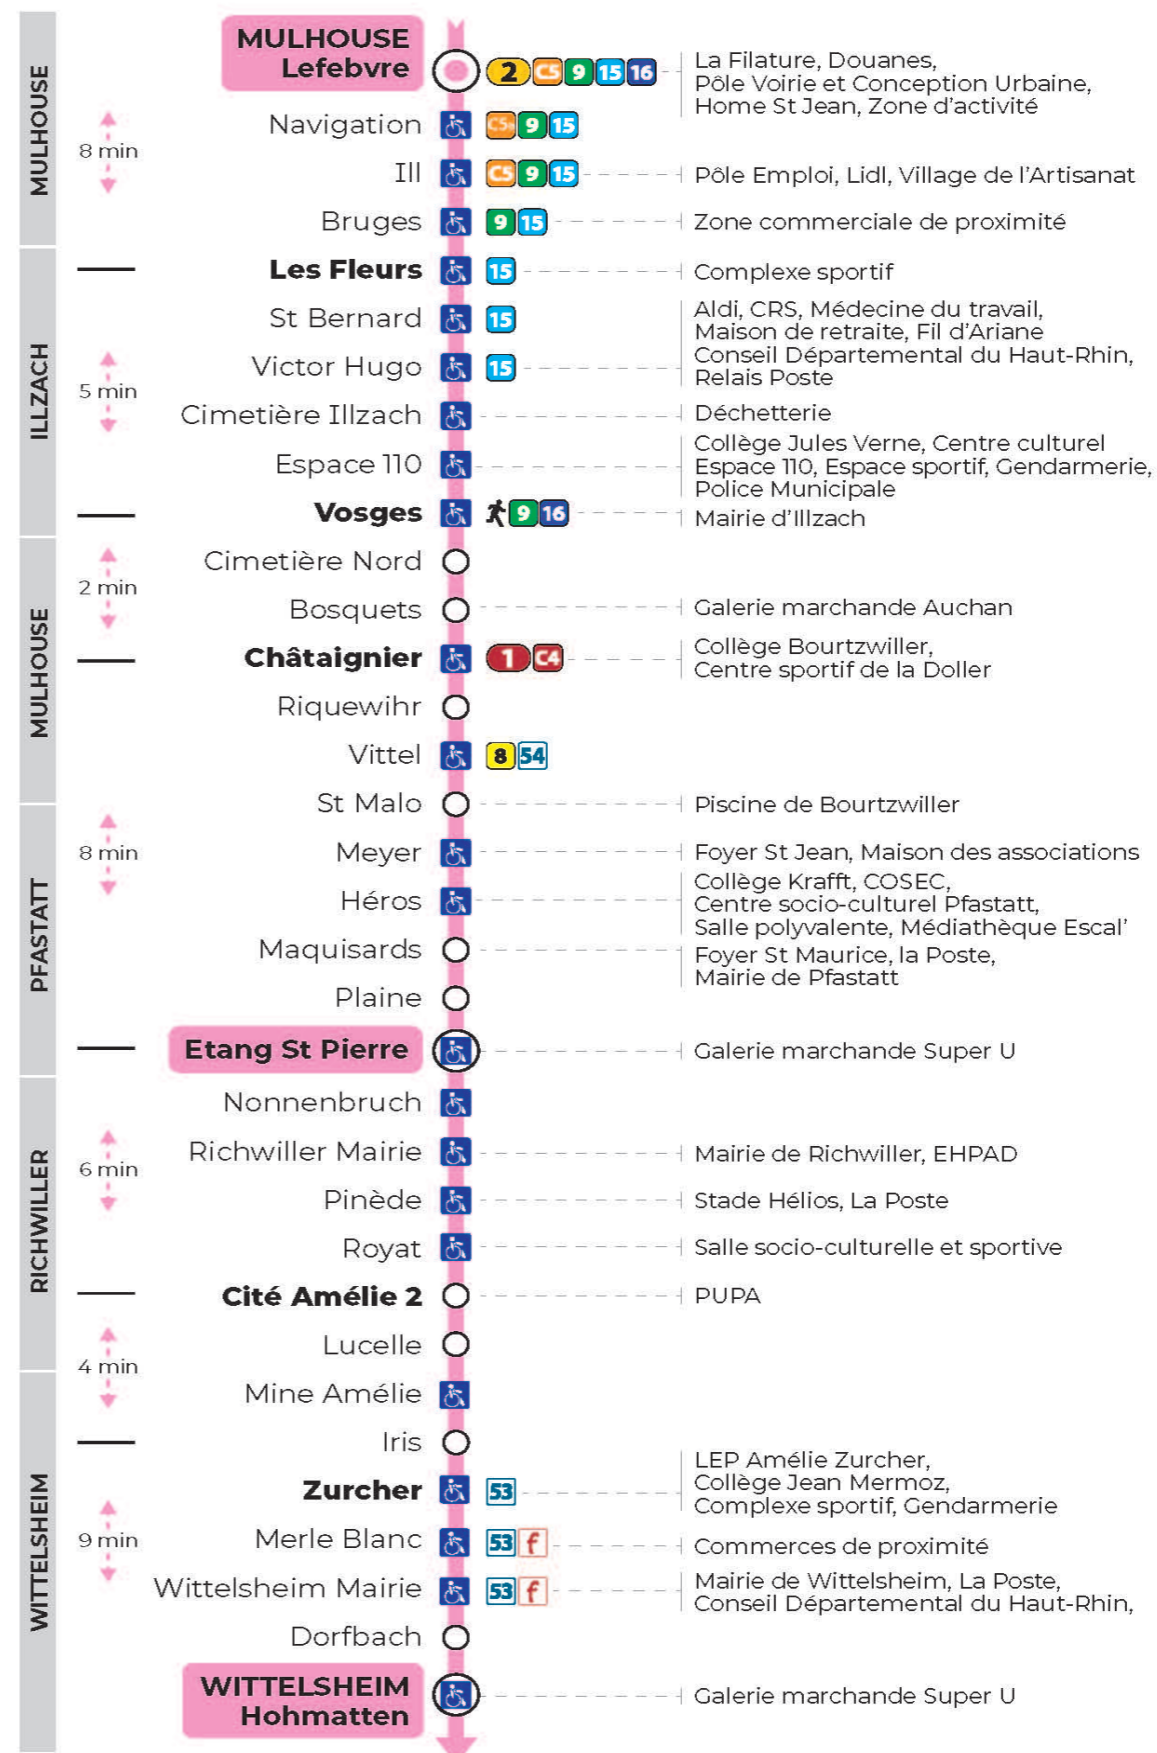

12

arrêt **LEFEBVRE**
direction **ETANG ST PIERRE / HOHMATTEN**

Valables du 19 avril au 7 mai 2024 inclus

Gültig vom 19. April bis zum 7. Mai 2024
Valid from April 19 to May 7, 2024

Lundi à vendredi en période scolaire

5h	6h	7h	8h	9h	10h	11h	12h	13h	14h	15h	16h	17h	18h	19h	20h	21h
52 ^t	24 ^t	11 ^t	19	04	11 ^t	18	03	10 ^t	18	03	10 ^t	17	03	10 ^t	03 ^t	33 ^a
	50	34	41 ^t	27 ^t	33	40 ^t	25 ^t	33	40 ^t	25 ^t	33	39 ^t	26 ^t			
		56 ^t		49	56 ^t		48	56 ^t		48	55 ^t		49			

a : Terminus HOHMATTEN. Desserte effectuée par un véhicule 8 places (non accessible aux usagers en fauteuil roulant)
t : Terminus HOHMATTEN

Vacances scolaires du 10 Mai 2024 au 11 Mai 2024

Schulferien / school holidays

Le plus proche
Agence Soléa Porte Jeune

Votre bus en direct

Flashez ce QR-Code pour connaître le prochain passage en temps réel

Arrêt accessible
Correspondance bus à proximité