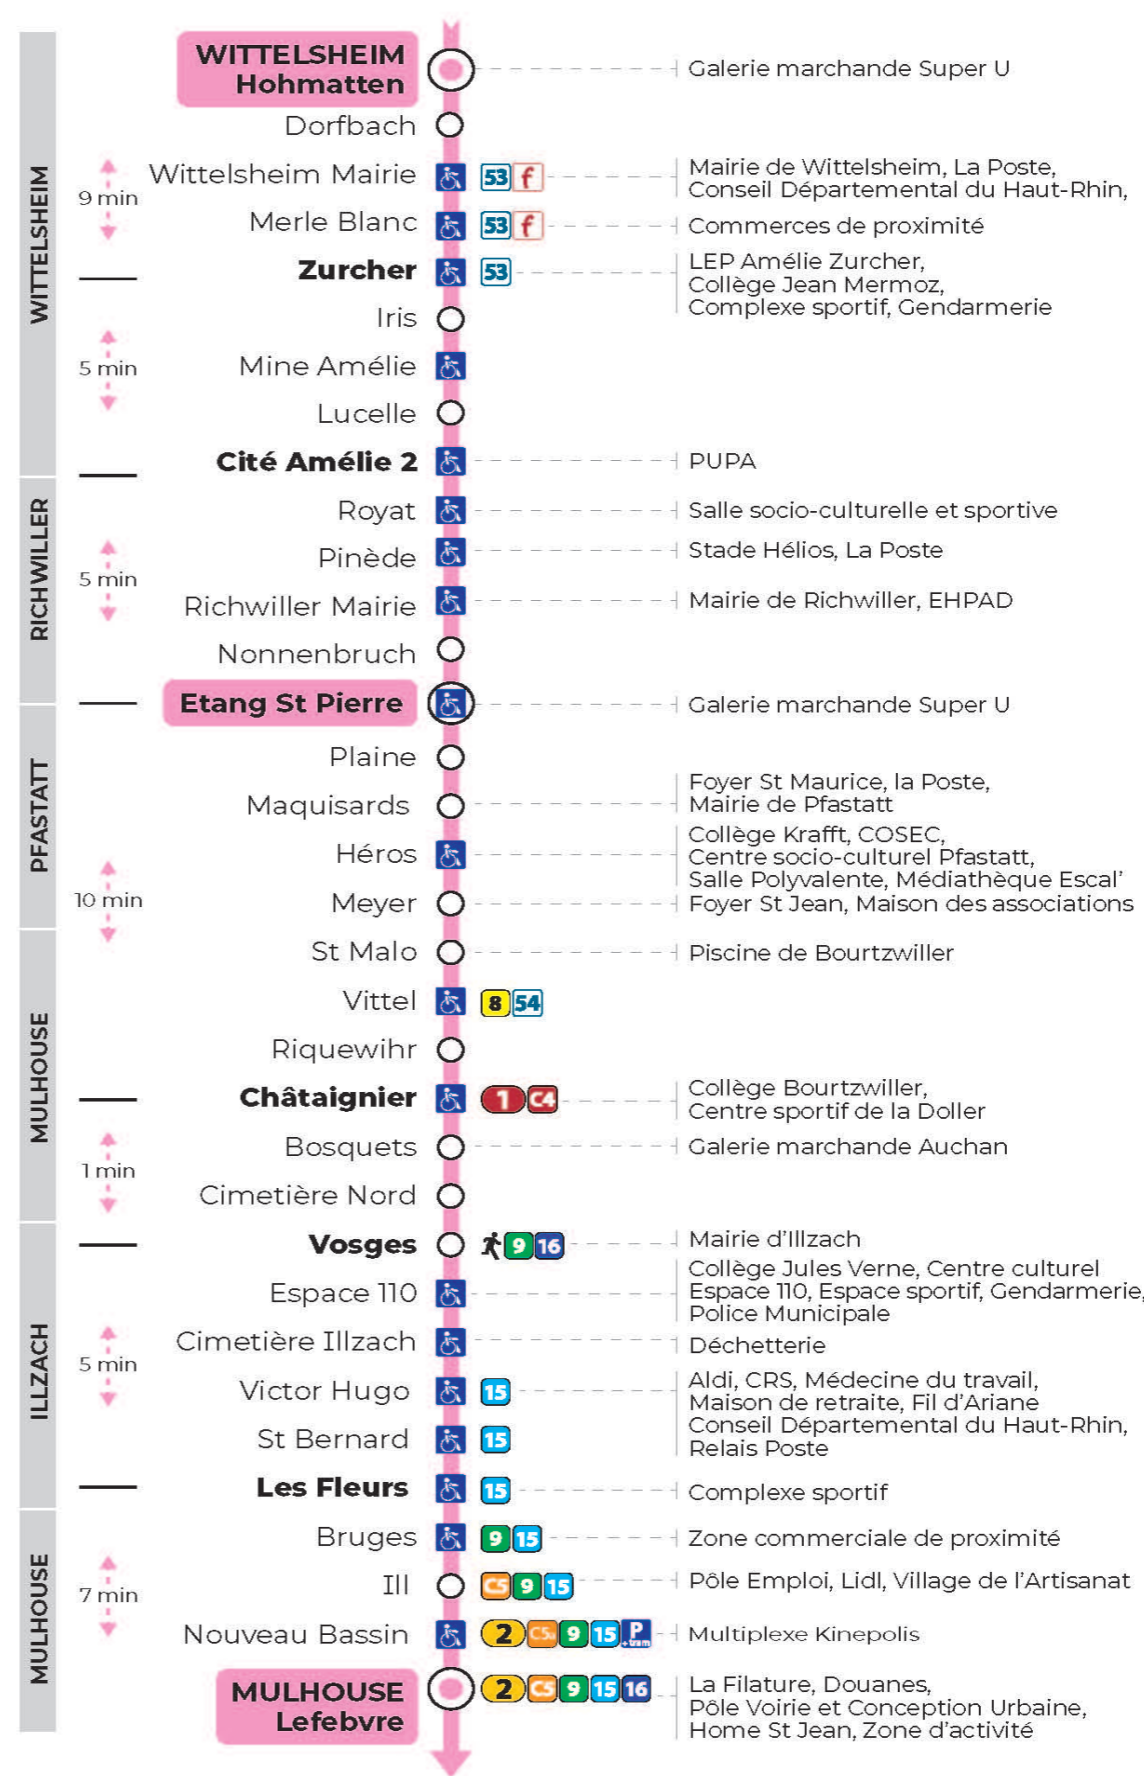

12

arrêt **NOUVEAU BASSIN**
direction **LEFEBVRE**

Valables du 19 avril au 7 mai 2024 inclus

Gültig vom 19. April bis zum 7. Mai 2024
Valid from April 19 to May 7, 2024

Lundi à vendredi en période scolaire

Montag bis Freitag während der Schulzeit
Monday to Friday in school period

5h	6h	7h	8h	9h	10h	11h	12h	13h	14h	15h	16h	17h	18h	19h	20h	21h
51	23	14	03	07	14	15	02	02	03	15	10	11	21	02	16	31 ^t
	56	26	16	30	30	39	21	21	21	33	28	29	33	19		
		37	25	52	53		44	33	39	52	46	41	47	46		
		48	47					51	57		58	53				

t : Desserte effectuée par un véhicule 8 places (non accessible aux usagers en fauteuil roulant)

Vacances scolaires

Schulferien / school holidays

du 22 Avr 2024 au 04 Mai 2024
du 10 Mai 2024 au 11 Mai 2024

Le plus proche
TABAC PRESSE DROUOT
16 rue de Provence
Mulhouse

Votre bus en direct
Flashez ce QR-Code pour connaître le prochain passage en temps réel

Arrêt accessible
 Correspondance bus à proximité