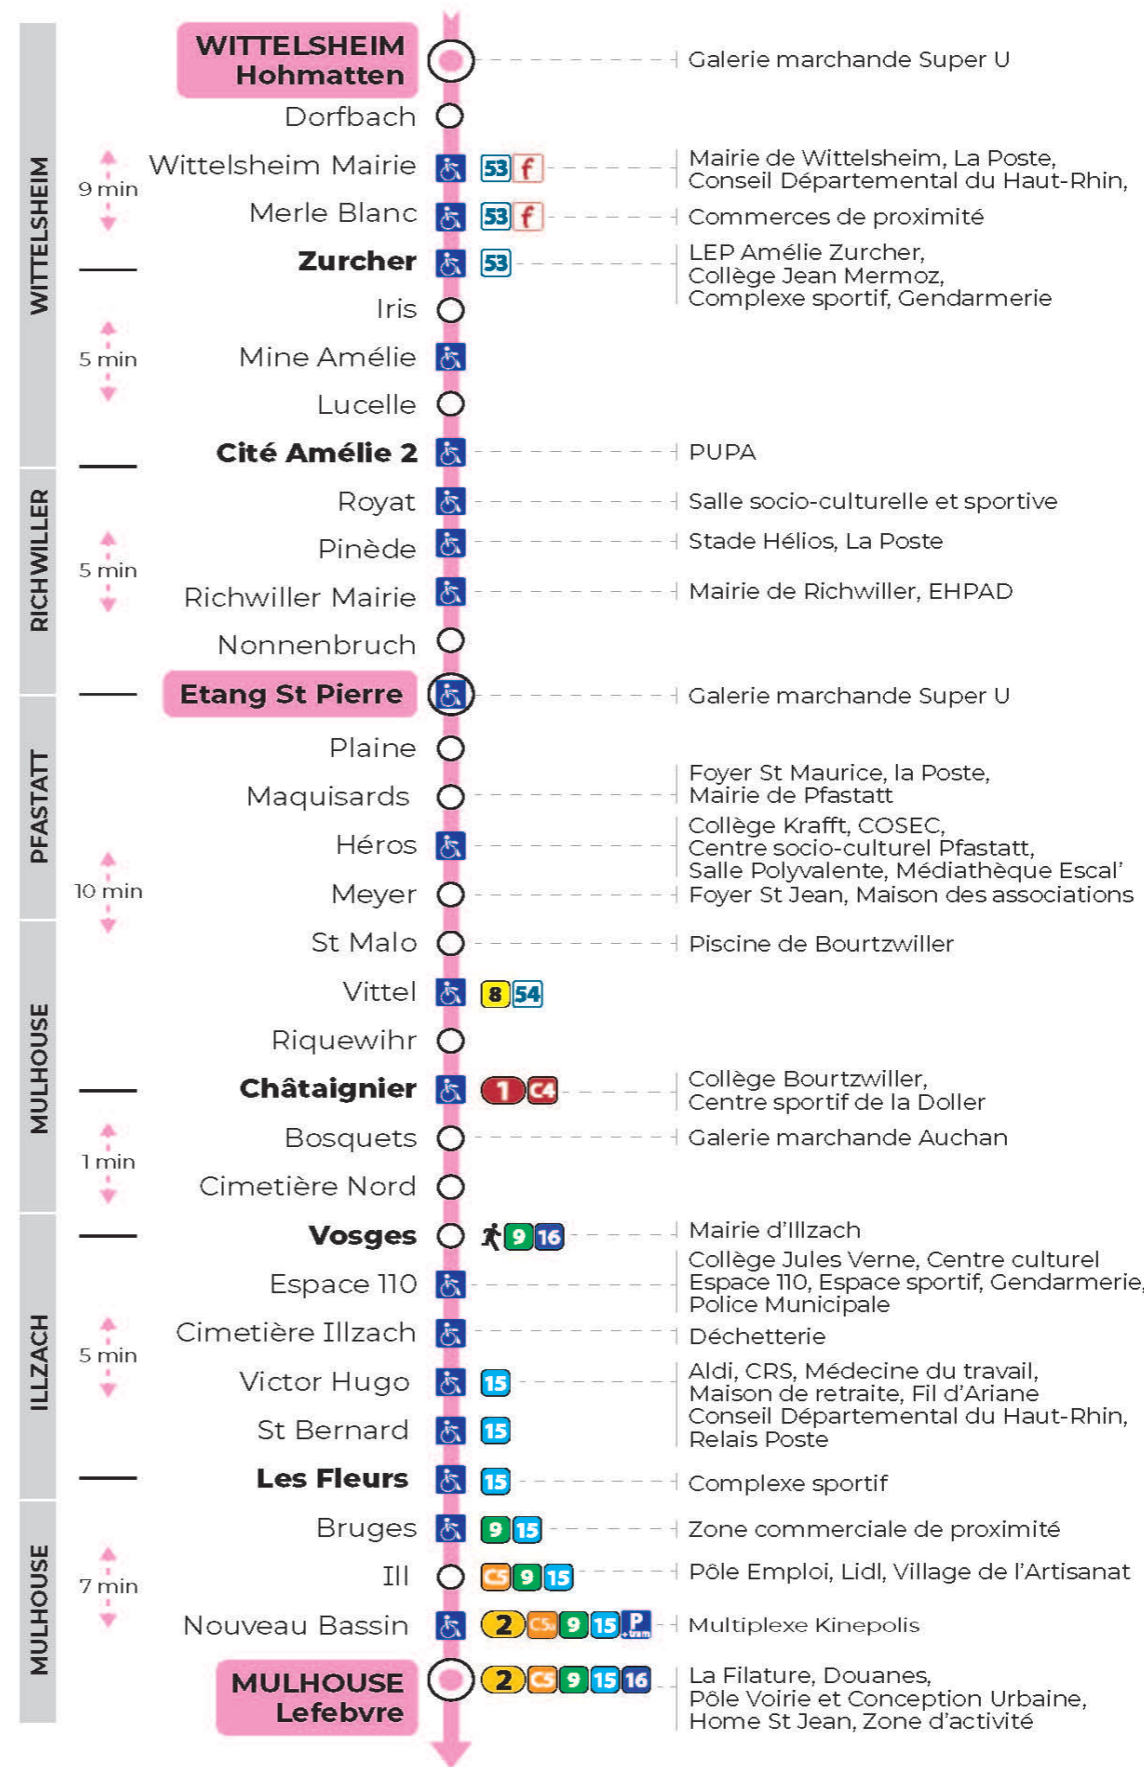

Valables du 19 avril au 7 mai 2024 inclus

Gültig vom 19. April bis zum 7. Mai 2024
Valid from April 19 to May 7, 2024

Lundi à vendredi en période scolaire

Montag bis Freitag während der Schulzeit
Monday to Friday in school period

5h	6h	7h	8h	9h	10h	11h	12h	13h	14h	15h	16h	17h	18h	19h	20h	21h
50	21	12	01	05	12	13	00	00	01	13	08	08	19	00	15	29^t
	54	24	14	28	28	37	19	19	19	31	26	26	31	17		
		35	23	50	51		42	31	37	50	44	38	45	44		
		46	45					49	55		56	50				

t : Desserte effectuée par un véhicule 8 places (non accessible aux usagers en fauteuil roulant)

Vacances scolaires et samedi

Schulferien und Samstag
School holidays and Saturday

5h	6h	7h	8h	9h	10h	11h	12h	13h	14h	15h	16h	17h	18h	19h	20h	21h
47	15	22	07	14	00	08	15	00	09	16	01	08	16	00		29^t
	49	44	29	38	23	30	38	24	31	39	24	30	38	17		
			52		45	53		46	54		46	53		36		
														56		

t : Desserte effectuée par un véhicule 8 places (non accessible aux usagers en fauteuil roulant)

Vacances scolaires du 10 Mai 2024 au 11 Mai 2024

Schulferien / school holidays

Dimanche et jours fériés

Sonntag und Feiertage
Sunday and bank holidays

9h	10h	11h	12h	13h	14h	15h	16h	17h	18h	19h	20h	21h
46^t		46^t		45^t		45^t		47^t		46^t		29^t

t : Desserte effectuée par un véhicule 8 places (non accessible aux usagers en fauteuil roulant)

Le plus proche
Point de vente Soléa
TABAC PRESSE DROUOT
16 rue de Provence
Mulhouse

Votre bus en direct
Flashez ce QR-Code pour connaître le prochain passage en temps réel

SAE:1780

Arrêt accessible
Correspondance bus à proximité