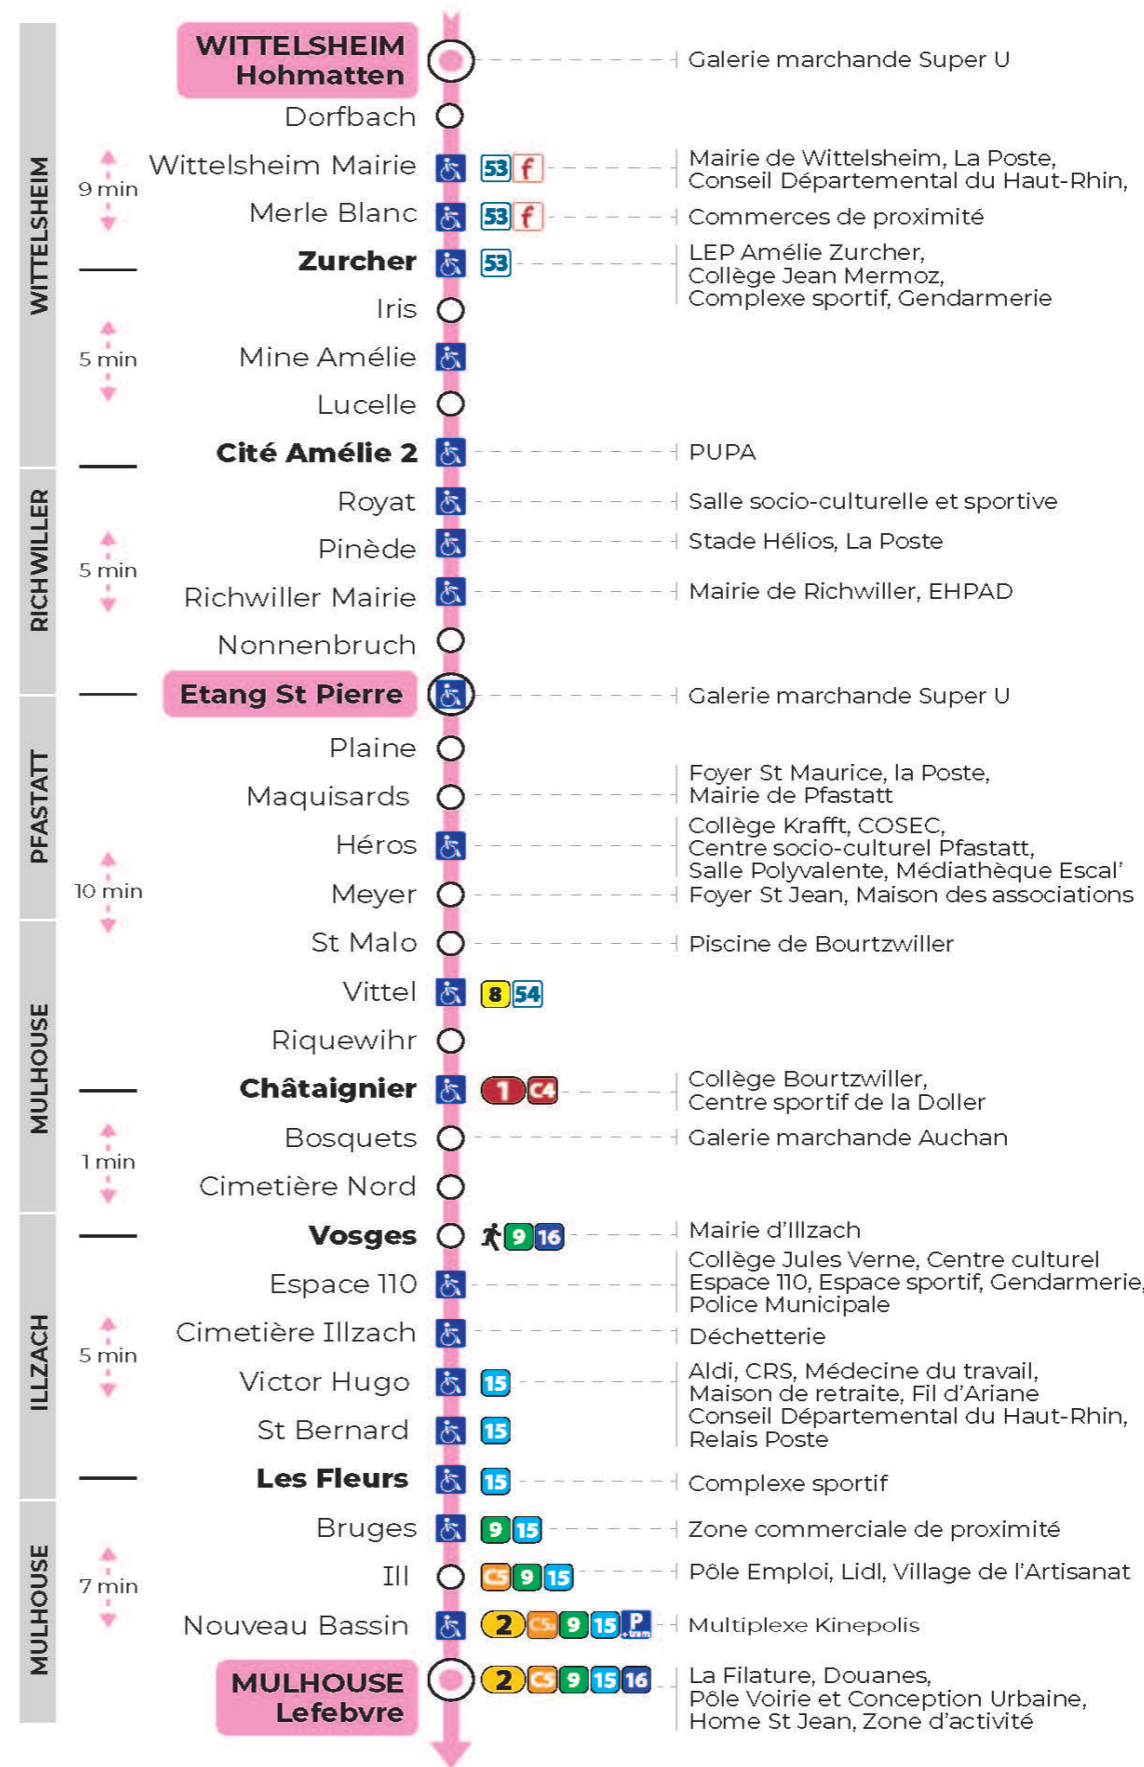

12

arrêt BRUGES direction LEFEBVRE

Valables du 19 avril au 7 mai 2024 inclus

Gültig vom 19. April bis zum 7. Mai 2024
Valid from April 19 to May 7, 2024

Lundi à vendredi en période scolaire

Montag bis Freitag während der Schulzeit
Monday to Friday in school period

5h	6h	7h	8h	9h	10h	11h	12h	13h	14h	15h	16h	17h	18h	19h	20h	21h
47	18	09	11	02	09	10	16	16	16	10	04	04	16	14	12	26^t
	51	21	20	25	25	34	39	28	34	28	22	22	28	41		
		31	42	47	48	57	57	46	52	46	40	34	42			
		42						58			52	46	57			
		57										52				

t : Desserte effectuée par un véhicule 8 places (non accessible aux usagers en fauteuil roulant)

Vacances scolaires et samedi

Schulferien und Samstag
School holidays and Saturday

5h	6h	7h	8h	9h	10h	11h	12h	13h	14h	15h	16h	17h	18h	19h	20h	21h
44	12	19	04	11	20	05	12	21	06	13	21	05	13	14		26^t
	46	41	26	35	42	27	35	43	28	36	43	27	35	33		
			49	57		50	57		51	58		50	57	53		

t : Desserte effectuée par un véhicule 8 places (non accessible aux usagers en fauteuil roulant)

Vacances scolaires

du 10 Mai 2024 au 11 Mai 2024

Schulferien / school holidays

Dimanche et jours fériés

Sonntag und Feiertage
Sunday and bank holidays

9h	10h	11h	12h	13h	14h	15h	16h	17h	18h	19h	20h	21h
43^t		43^t		42^t		42^t		43^t		43^t		26^t

t : Desserte effectuée par un véhicule 8 places (non accessible aux usagers en fauteuil roulant)

Le plus proche
Point de vente Soléa
TABAC PRESSE DROUOT
16 rue de Provence
Mulhouse

Votre bus en direct
Flashez ce QR-Code pour connaître le prochain passage en temps réel

SAE:1948

Arrêt accessible
Correspondance bus à proximité

(DCM - Septembre 2021)