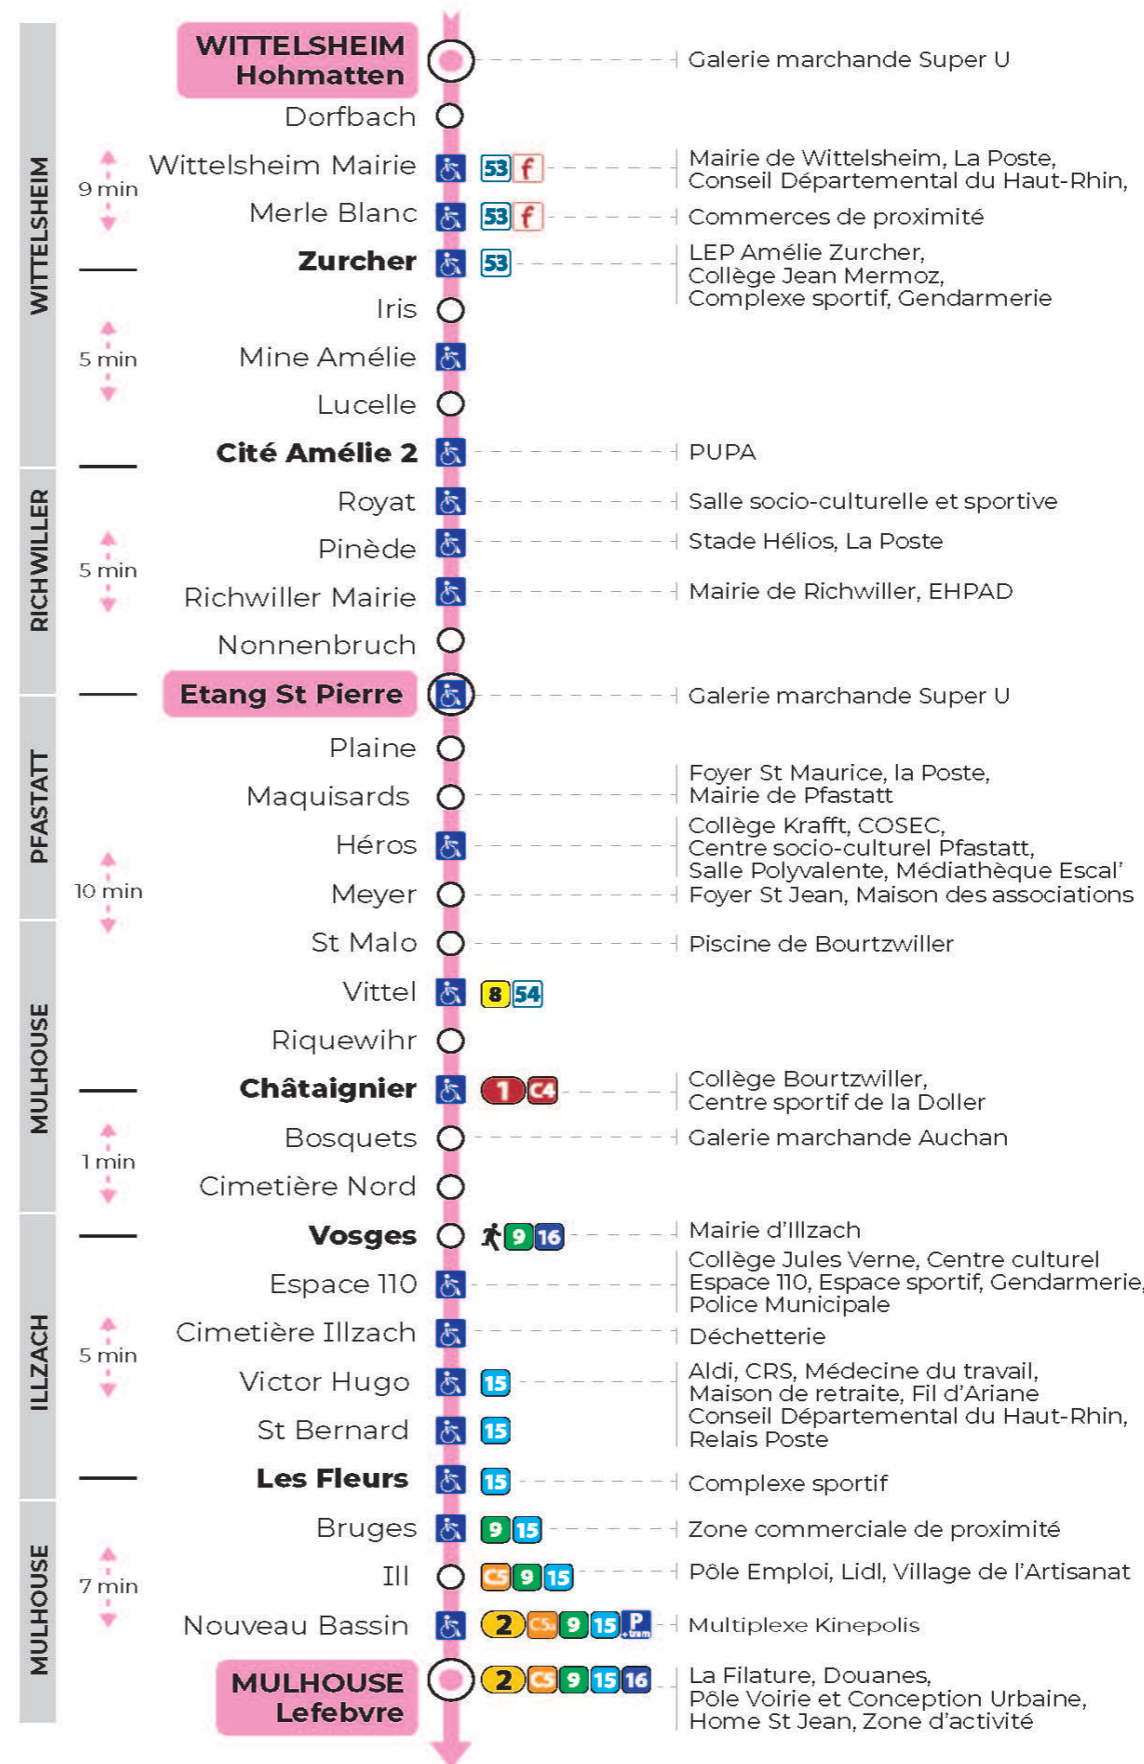

# 12 arrêt LES FLEURS

direction LEFEBVRE

## Vacances scolaires

du 10 Mai 2024 au 11 Mai 2024

Schulferien / school holidays

t : Desserte effectuée par un véhicule 8 places (non accessible aux usagers en fauteuil roulant)

**Le plus proche**  
TABAC PRESSE  
DROUOT  
16 rue de Provence  
Mulhouse

### Votre bus en direct

Flashez ce QR-Code pour  
connaître le prochain  
passage en temps réel

SAE:232

(DCM - Septembre 2021)