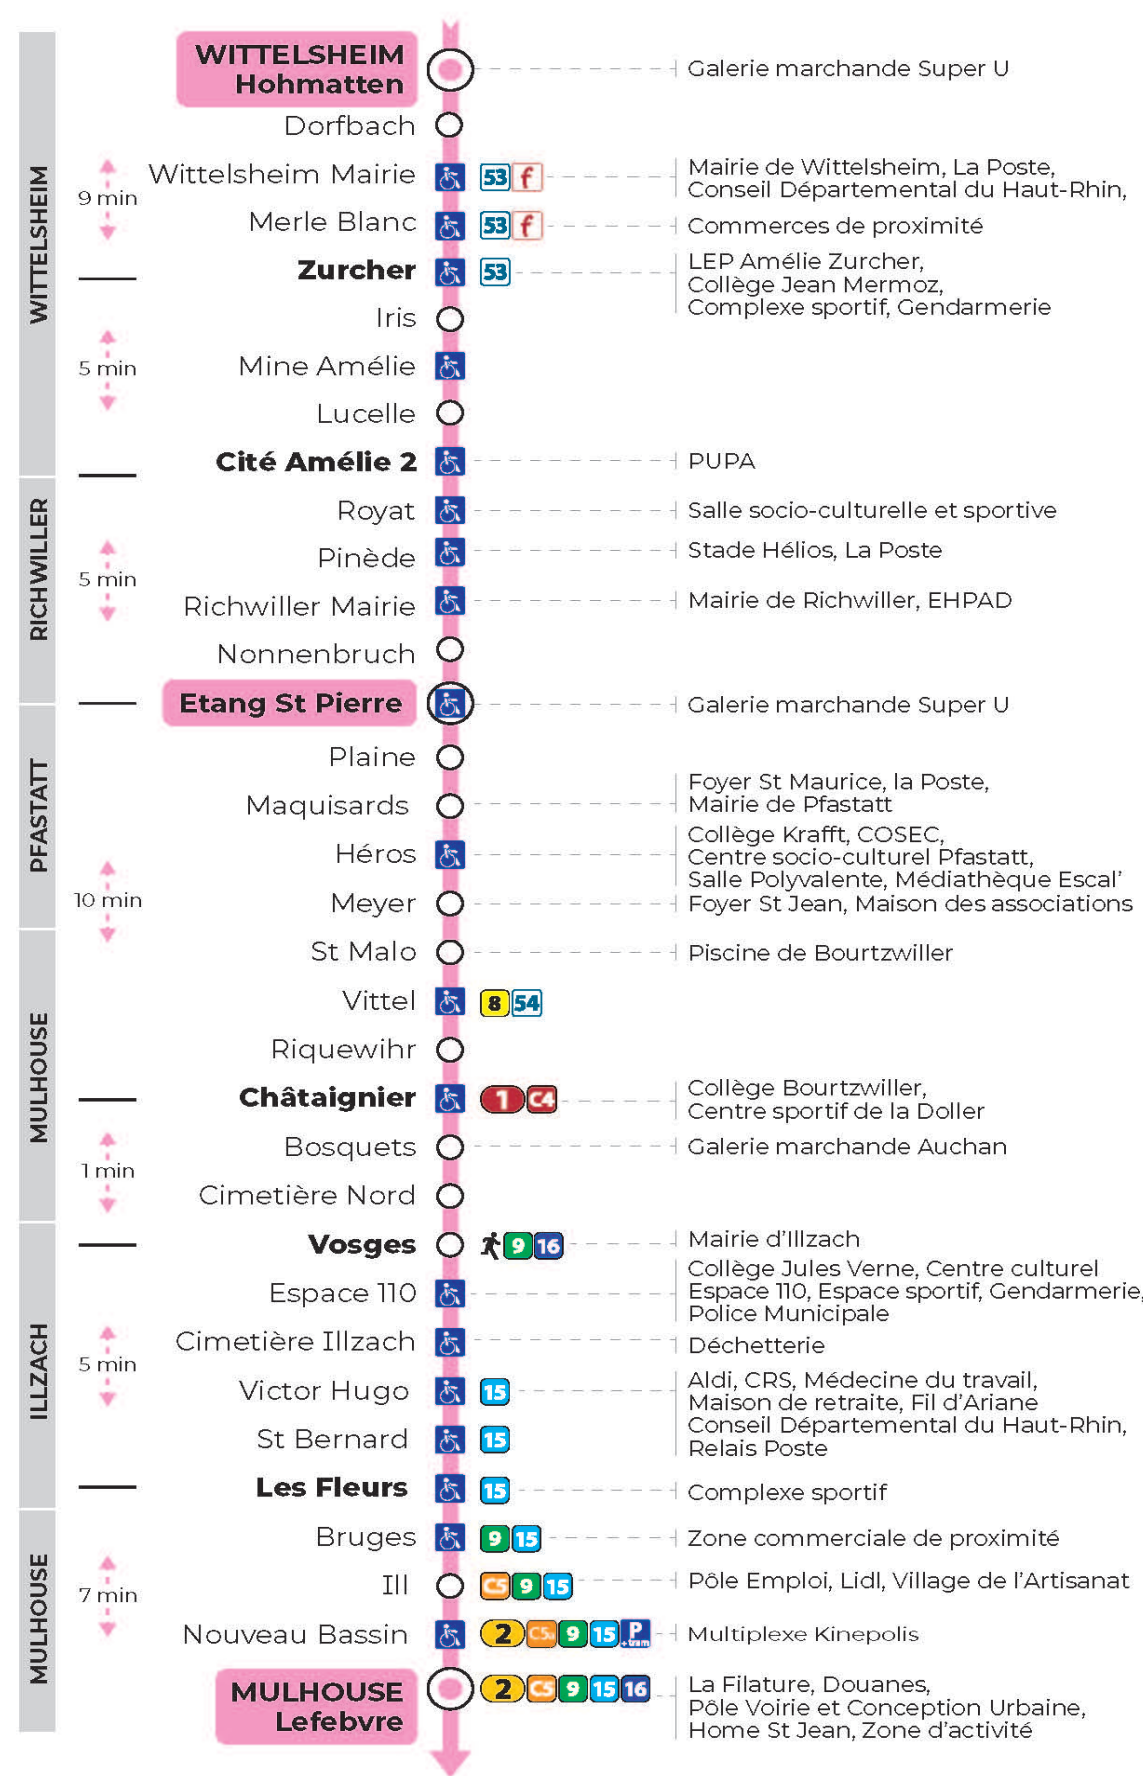

12

arrêt **VICTOR HUGO**
direction **LEFEBVRE**

Valables du 19 avril au 7 mai 2024 inclus

Gültig vom 19. April bis zum 7. Mai 2024
Valid from April 19 to May 7, 2024

Lundi à vendredi en période scolaire

Montag bis Freitag während der Schulzeit
Monday to Friday in school period

5h	6h	7h	8h	9h	10h	11h	12h	13h	14h	15h	16h	17h	18h	19h	20h	21h
45	16	06	08	22	06	07	13	13	13	07	01	01	13	12	10	24 ^t
	48	18	17	44	22	31	36	25	31	25	19	19	25	39		
		28	39		45	54	54	43	49	43	37	31	39			
		39	59					55			49	43	54			
		54										49				

t : Desserte effectuée par un véhicule 8 places (non accessible aux usagers en fauteuil roulant)

Vacances scolaires

Schulferien / school holidays

du 22 Avr 2024 au 04 Mai 2024
du 10 Mai 2024 au 11 Mai 2024

Le plus proche
TABAC REPUBLIQUE
2 rue Hoffet
Illzach

Votre bus en direct
Flashez ce QR-Code pour connaître le prochain passage en temps réel

Arrêt accessible
 Correspondance bus à proximité

(DCM - Septembre 2021)