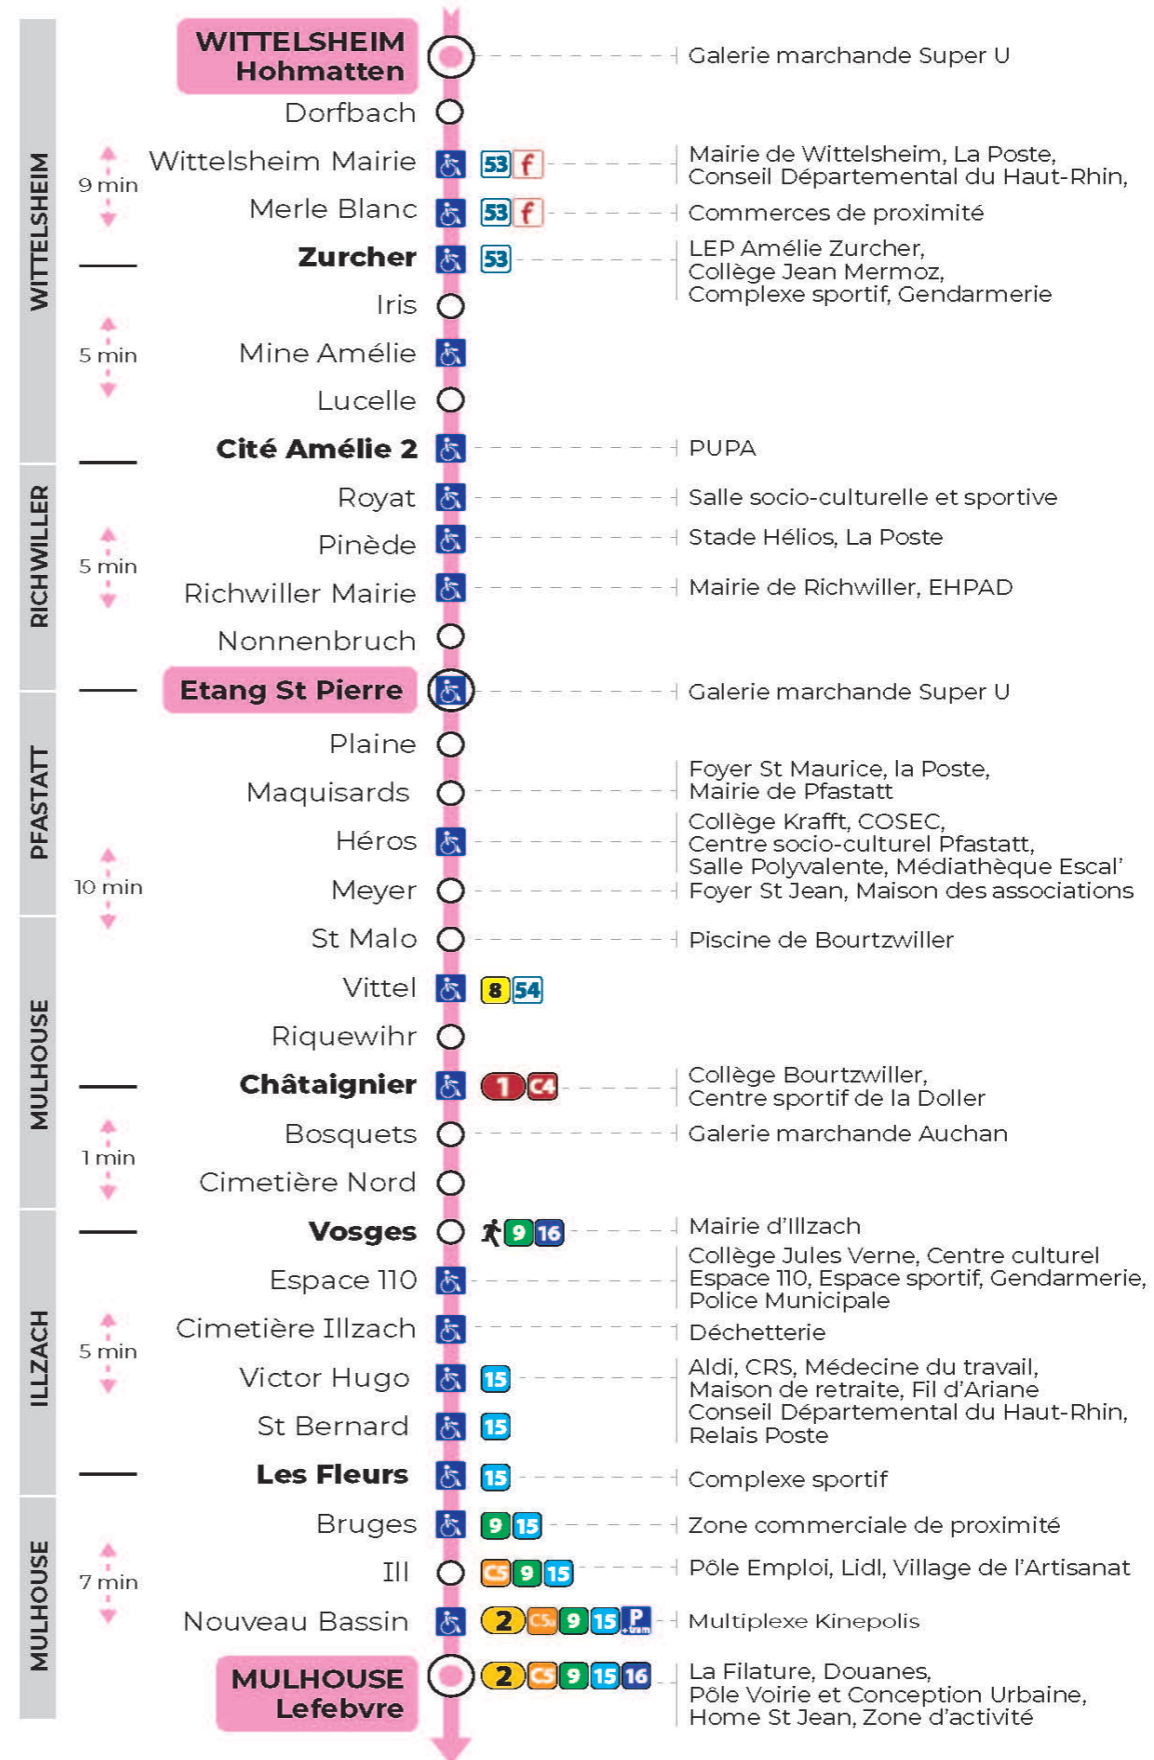

12

arrêt **CIMETIERE ILLZACH**
direction **LEFEBVRE**

Valables du 19 avril au 7 mai 2024 inclus

Gültig vom 19. April bis zum 7. Mai 2024
Valid from April 19 to May 7, 2024

Lundi à vendredi en période scolaire

Montag bis Freitag während der Schulzeit
Monday to Friday in school period

5h	6h	7h	8h	9h	10h	11h	12h	13h	14h	15h	16h	17h	18h	19h	20h	21h
44	15	05	07	21	05	06	12	12	12	06	00	00	12	11	09	23^t
	47	17	16	43	21	30	35	24	30	24	18	18	24	38		
		27	38		44	53	53	42	48	42	36	30	38			
		38	58					54			48	42	53			
		53										48				

t : Desserte effectuée par un véhicule 8 places (non accessible aux usagers en fauteuil roulant)

Vacances scolaires et samedi

Schulferien und Samstag
School holidays and Saturday

5h	6h	7h	8h	9h	10h	11h	12h	13h	14h	15h	16h	17h	18h	19h	20h	21h
41	09	16	01	08	17	02	09	17	02	09	17	01	09	11		23^t
	43	38	23	32	39	24	32	39	24	32	39	23	31	30		
			46	54		47	54		47	54		46	53	50		

t : Desserte effectuée par un véhicule 8 places (non accessible aux usagers en fauteuil roulant)

Vacances scolaires

du 10 Mai 2024 au 11 Mai 2024

Schulferien / school holidays

Dimanche et jours fériés

Sonntag und Feiertage
Sunday and bank holidays

9h	10h	11h	12h	13h	14h	15h	16h	17h	18h	19h	20h	21h
40^t		40^t		39^t		39^t		39^t		39^t		23^t

t : Desserte effectuée par un véhicule 8 places (non accessible aux usagers en fauteuil roulant)

Le plus proche
TABAC REPUBLIQUE
2 rue Hoffet
Illzach

Votre bus en direct
Flashez ce QR-Code pour connaître le prochain passage en temps réel

SAE:809

Arrêt accessible
 Correspondance bus à proximité

(DCM - Septembre 2021)