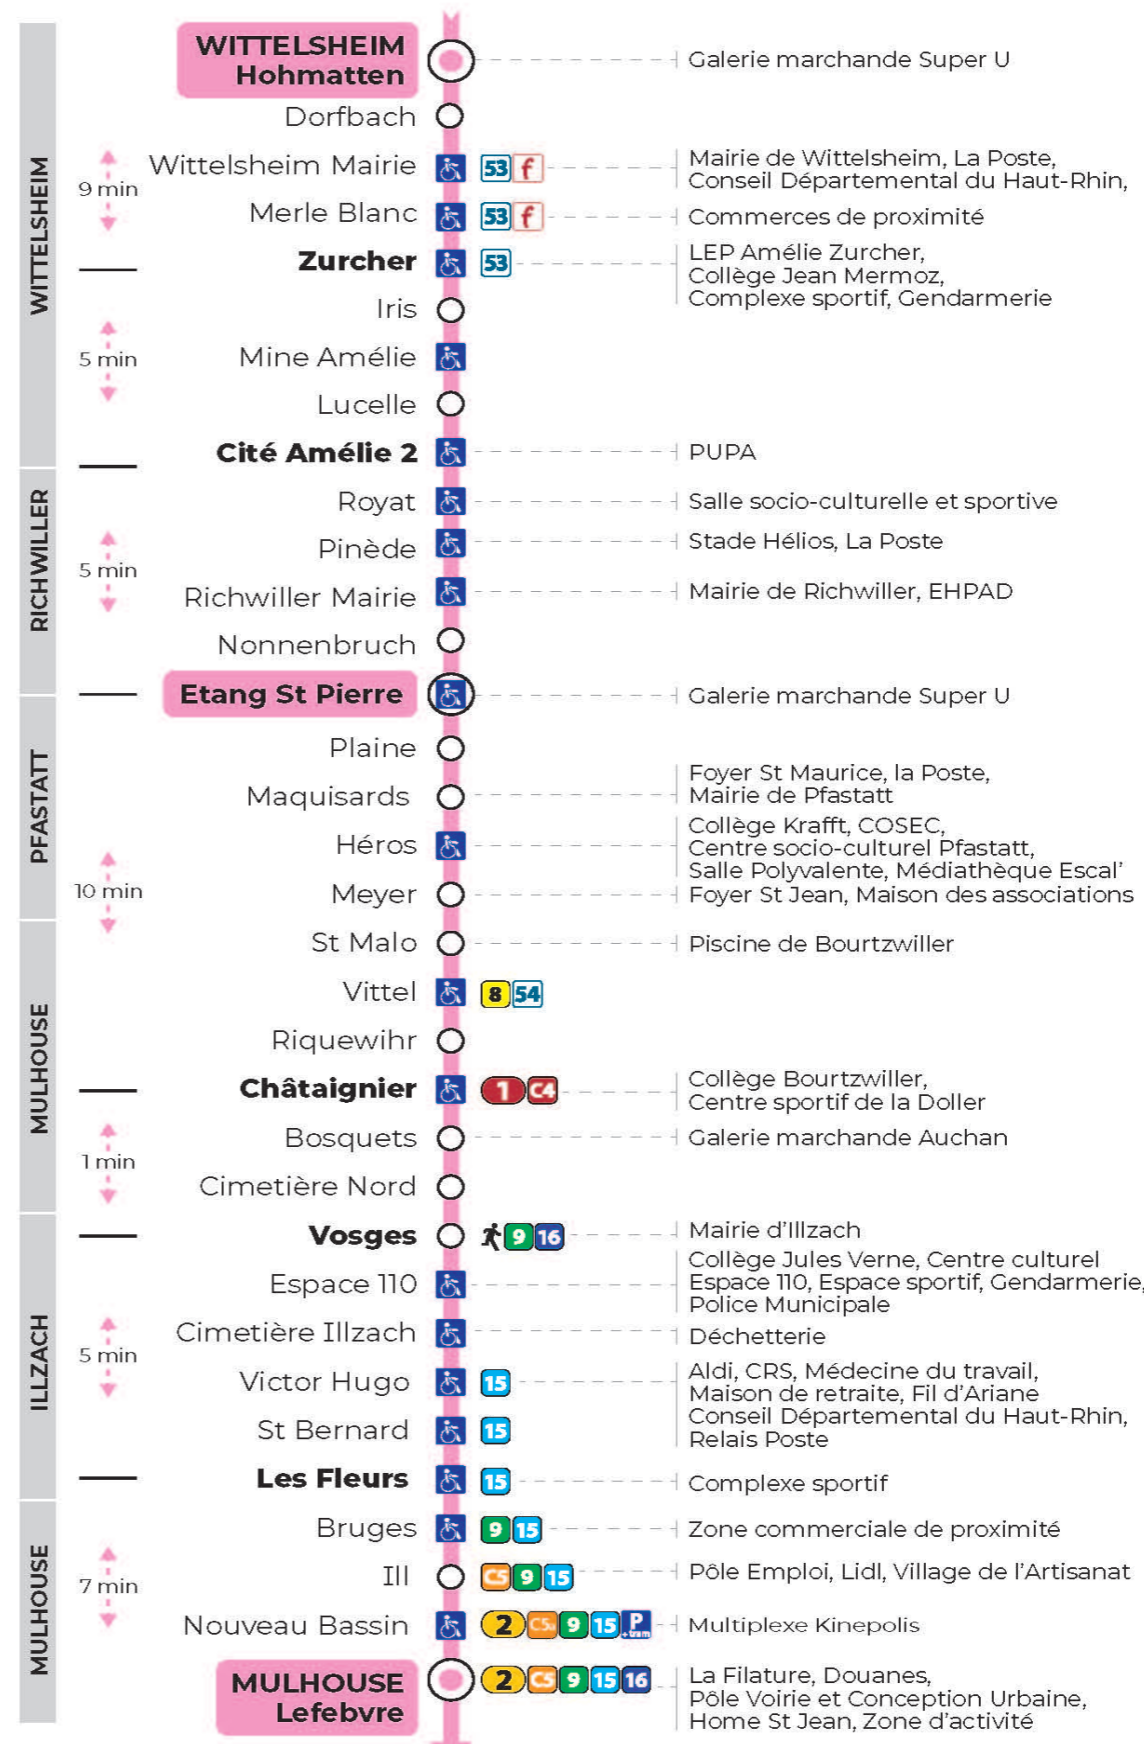

12

arrêt **ESPACE 110**
direction **LEFEBVRE**

Valables du 19 avril au 7 mai 2024 inclus

Gültig vom 19. April bis zum 7. Mai 2024
Valid from April 19 to May 7, 2024

Lundi à vendredi en période scolaire

Montag bis Freitag während der Schulzeit
Monday to Friday in school period

5h	6h	7h	8h	9h	10h	11h	12h	13h	14h	15h	16h	17h	18h	19h	20h	21h
43	14	04	06	20	04	05	11	11	11	05	17	17	11	10	08	22^t
	46	16	15	42	20	29	34	23	29	23	35	29	23	37		
		26	37		43	52	52	41	47	41	47	41	37			
		37	57					53		59	59	47	52			
		52														

t : Desserte effectuée par un véhicule 8 places (non accessible aux usagers en fauteuil roulant)

Vacances scolaires et samedi

Schulferien und Samstag
School holidays and Saturday

5h	6h	7h	8h	9h	10h	11h	12h	13h	14h	15h	16h	17h	18h	19h	20h	21h
41	08	15	00	07	16	01	08	16	01	08	16	00	08	10		22^t
	42	37	22	31	38	23	31	38	23	31	38	22	30	29		
			45	53		46	53		46	53		45	52	49		

t : Desserte effectuée par un véhicule 8 places (non accessible aux usagers en fauteuil roulant)

Vacances scolaires

du 10 Mai 2024 au 11 Mai 2024

Schulferien / school holidays

Dimanche et jours fériés

Sonntag und Feiertage
Sunday and bank holidays

9h	10h	11h	12h	13h	14h	15h	16h	17h	18h	19h	20h	21h
39^t		39^t		38^t		38^t		38^t		38^t		22^t

t : Desserte effectuée par un véhicule 8 places (non accessible aux usagers en fauteuil roulant)

Le plus proche
TABAC REPUBLIQUE
2 rue Hoffet
Illzach

Votre bus en direct
Flashez ce QR-Code pour connaître le prochain passage en temps réel

SAE:866

Arrêt accessible
 Correspondance bus à proximité

(DCM - Septembre 2021)