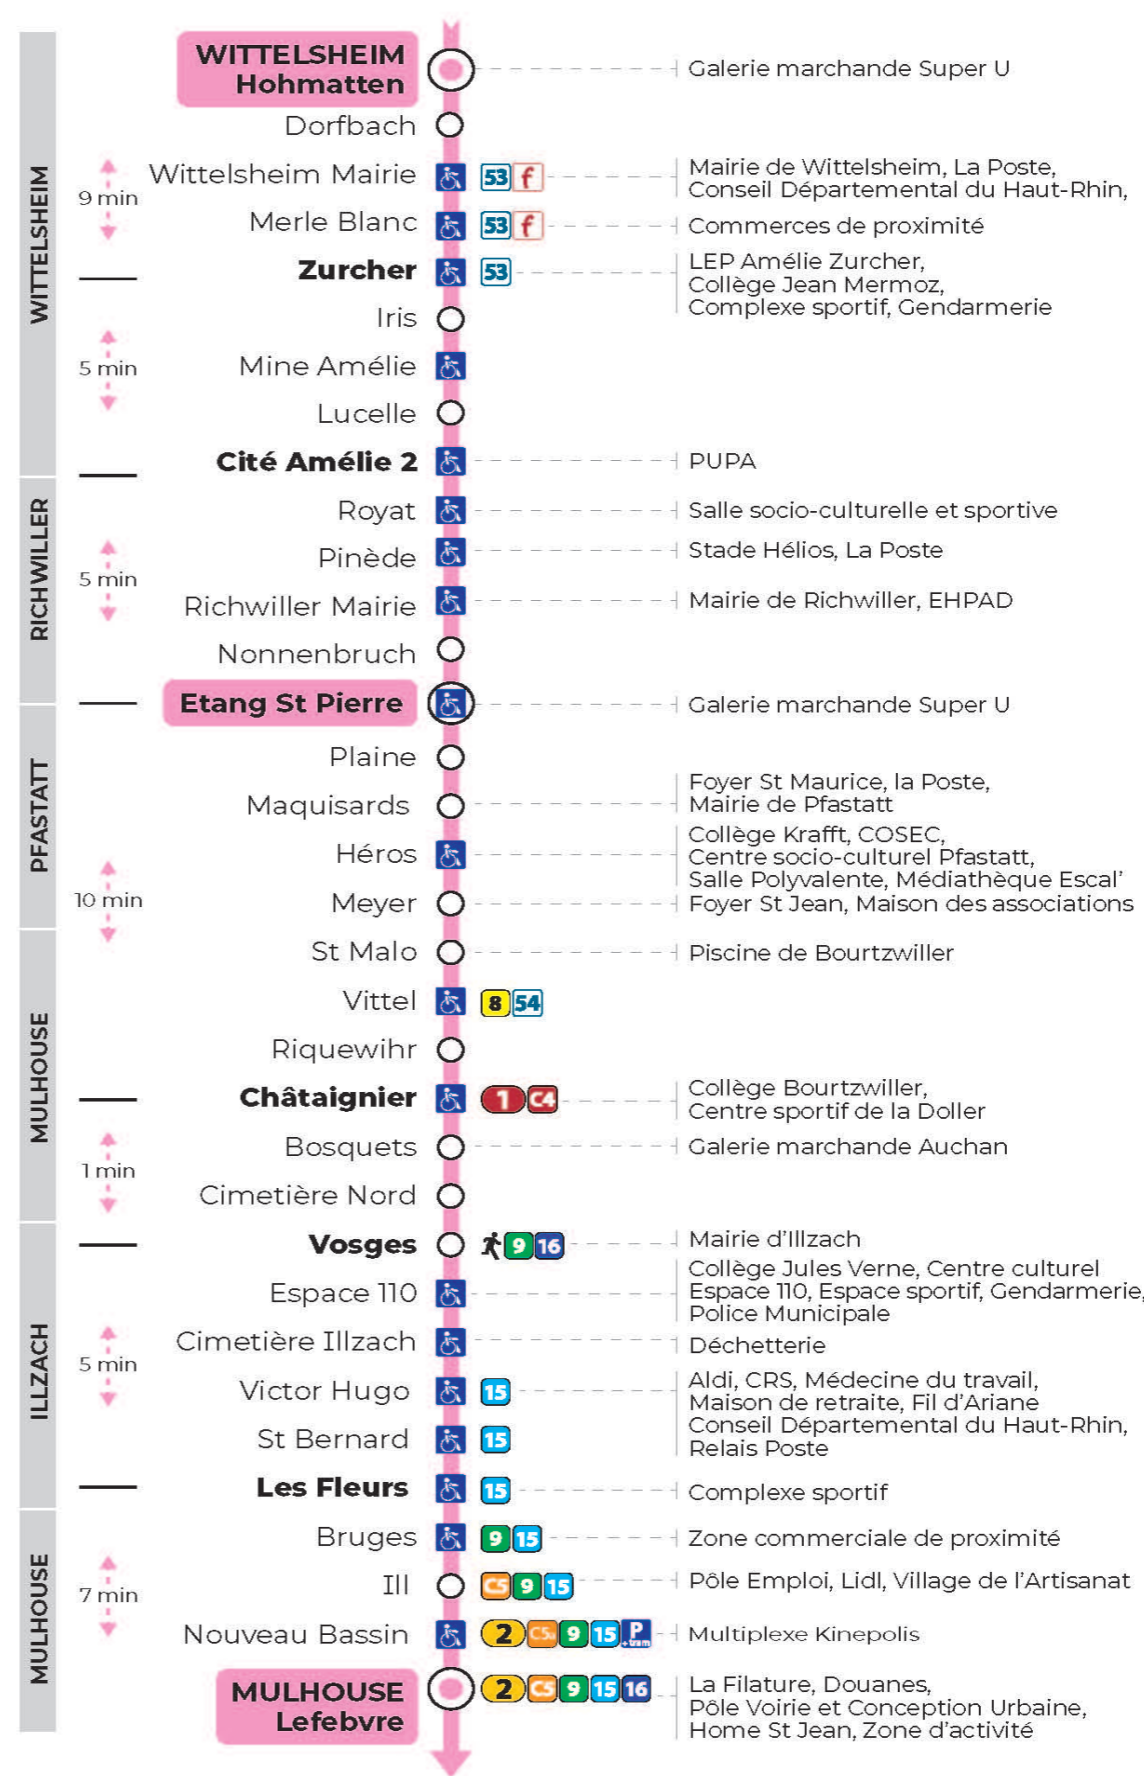

Valables du 19 avril au 7 mai 2024 inclus

Gültig vom 19. April bis zum 7. Mai 2024
Valid from April 19 to May 7, 2024

Lundi à vendredi en période scolaire

Montag bis Freitag während der Schulzeit
Monday to Friday in school period

5h	6h	7h	8h	9h	10h	11h	12h	13h	14h	15h	16h	17h	18h	19h	20h	21h
42	12	02	04	18	02	03	09	09	09	03	15	15	09	08	06	20^t
	44	14	13	40	18	27	32	21	27	21	33	27	21	35		
		24	35		41	50	50	39	45	39	45	39	35			
		35	55					51		57	57	45	50			
		50														

t : Desserte effectuée par un véhicule 8 places (non accessible aux usagers en fauteuil roulant)

Vacances scolaires et samedi

Schulferien und Samstag
School holidays and Saturday

5h	6h	7h	8h	9h	10h	11h	12h	13h	14h	15h	16h	17h	18h	19h	20h	21h
40	07	13	20	05	14	21	06	14	21	06	14	20	06	08		20^t
	40	35	43	29	36	44	29	36	44	29	36	43	28	27		
		58		51	59		51	59		51	58		50	47		

t : Desserte effectuée par un véhicule 8 places (non accessible aux usagers en fauteuil roulant)

Vacances scolaires

Schulferien / school holidays

du 22 Avr 2024 au 04 Mai 2024
du 10 Mai 2024 au 11 Mai 2024

Dimanche et jours fériés

Sonntag und Feiertage
Sunday and bank holidays

9h	10h	11h	12h	13h	14h	15h	16h	17h	18h	19h	20h	21h
37^t		37^t		36^t		36^t		36^t		36^t		20^t

t : Desserte effectuée par un véhicule 8 places (non accessible aux usagers en fauteuil roulant)

Le plus proche
TABAC REPUBLIQUE
2 rue Hoffet
Illzach

Votre bus en direct

Flashez ce QR-Code pour connaître le prochain passage en temps réel

SAE:694

Arrêt accessible
 Correspondance bus à proximité