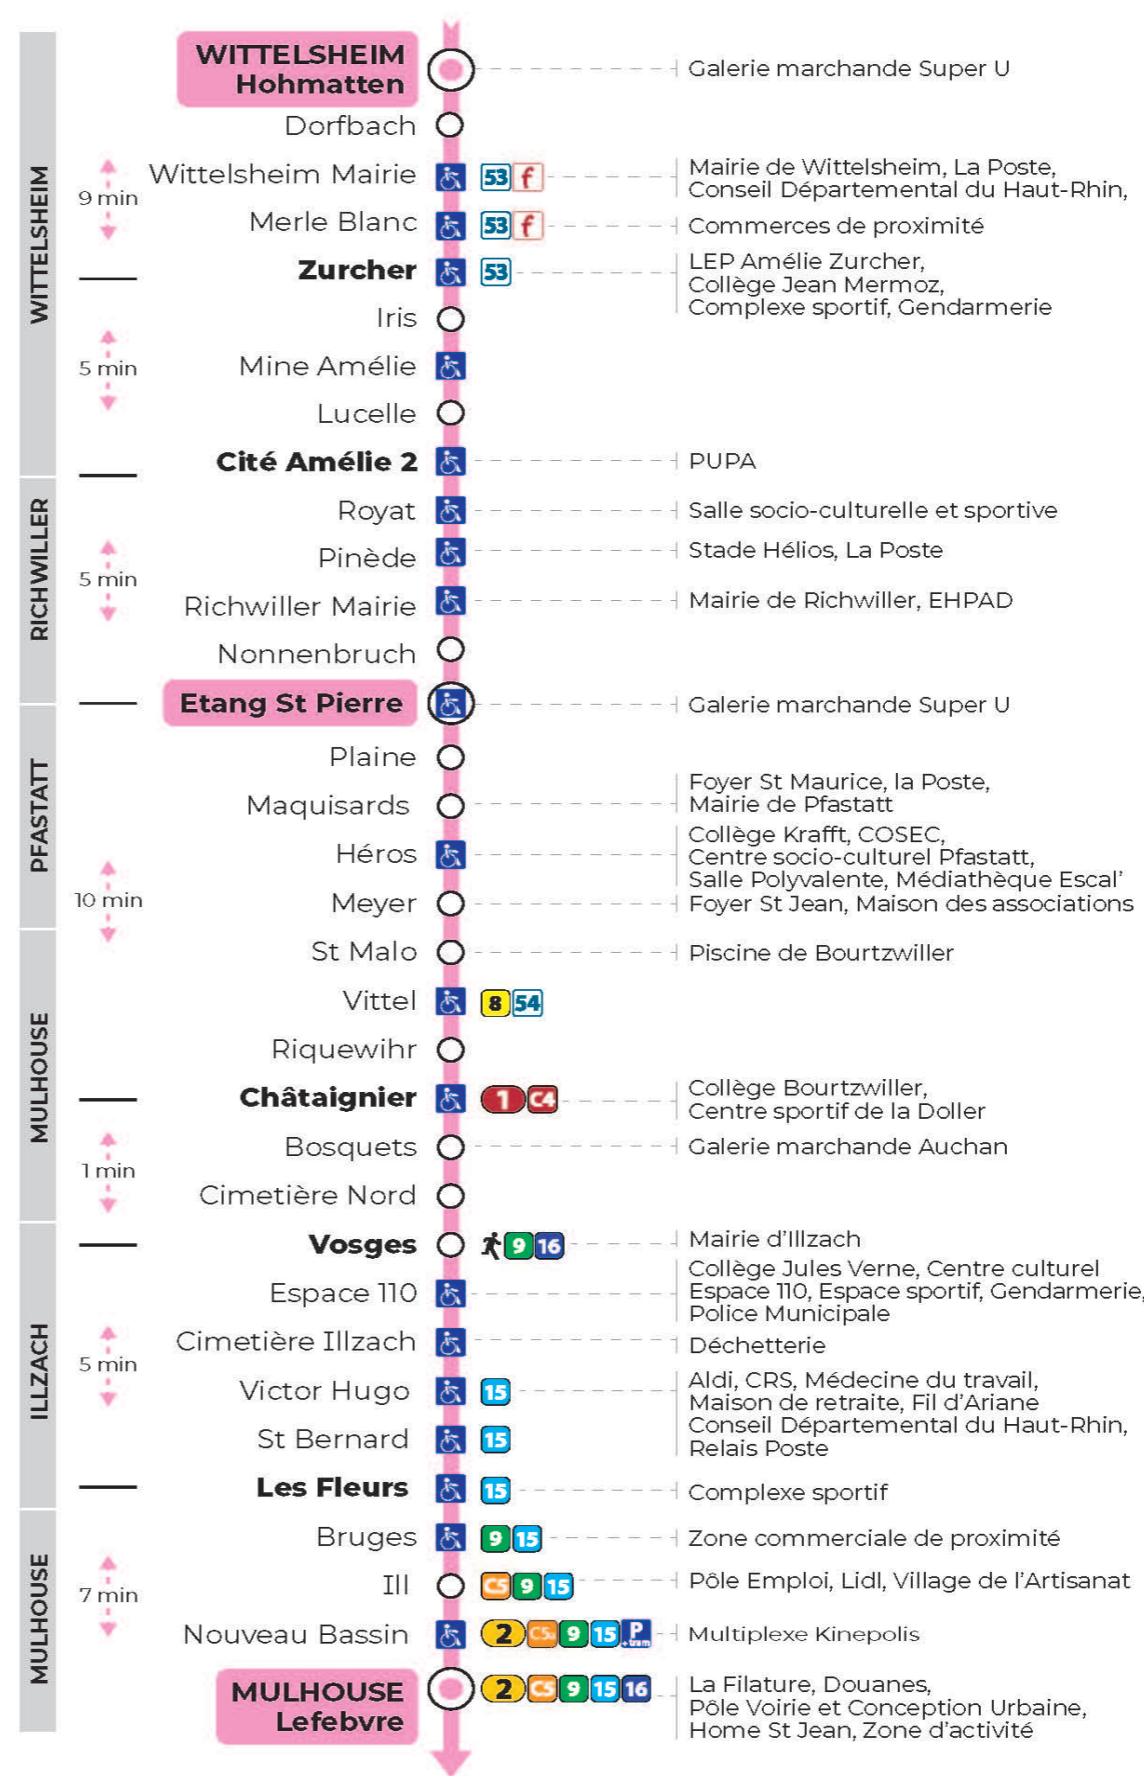

12

arrêt **CIMETIERE NORD**
direction **LEFEBVRE**

Valables du 19 avril au 7 mai 2024 inclus

Gültig vom 19. April bis zum 7. Mai 2024
Valid from April 19 to May 7, 2024

Lundi à vendredi en période scolaire

Montag bis Freitag während der Schulzeit
Monday to Friday in school period

5h	6h	7h	8h	9h	10h	11h	12h	13h	14h	15h	16h	17h	18h	19h	20h	21h
41	11	01	03	17	01	02	08	08	08	02	14	14	08	07	05	19 ^t
	43	13	12	39	17	26	31	20	26	20	32	26	20	34		
		23	34		40	49	49	38	44	38	44	38	34			
		34	54					50		56	56	44	49			
		49														

t : Desserte effectuée par un véhicule 8 places (non accessible aux usagers en fauteuil roulant)

Vacances scolaires

Schulferien / school holidays

du 22 Avr 2024 au 04 Mai 2024
du 10 Mai 2024 au 11 Mai 2024

Le plus proche
TABAC REPUBLIQUE
2 rue Hoffet
Illzach

Votre bus en direct
Flashez ce QR-Code pour connaître le prochain passage en temps réel

SAE:144

Arrêt accessible
 Correspondance bus à proximité

(DCM - Septembre 2021)