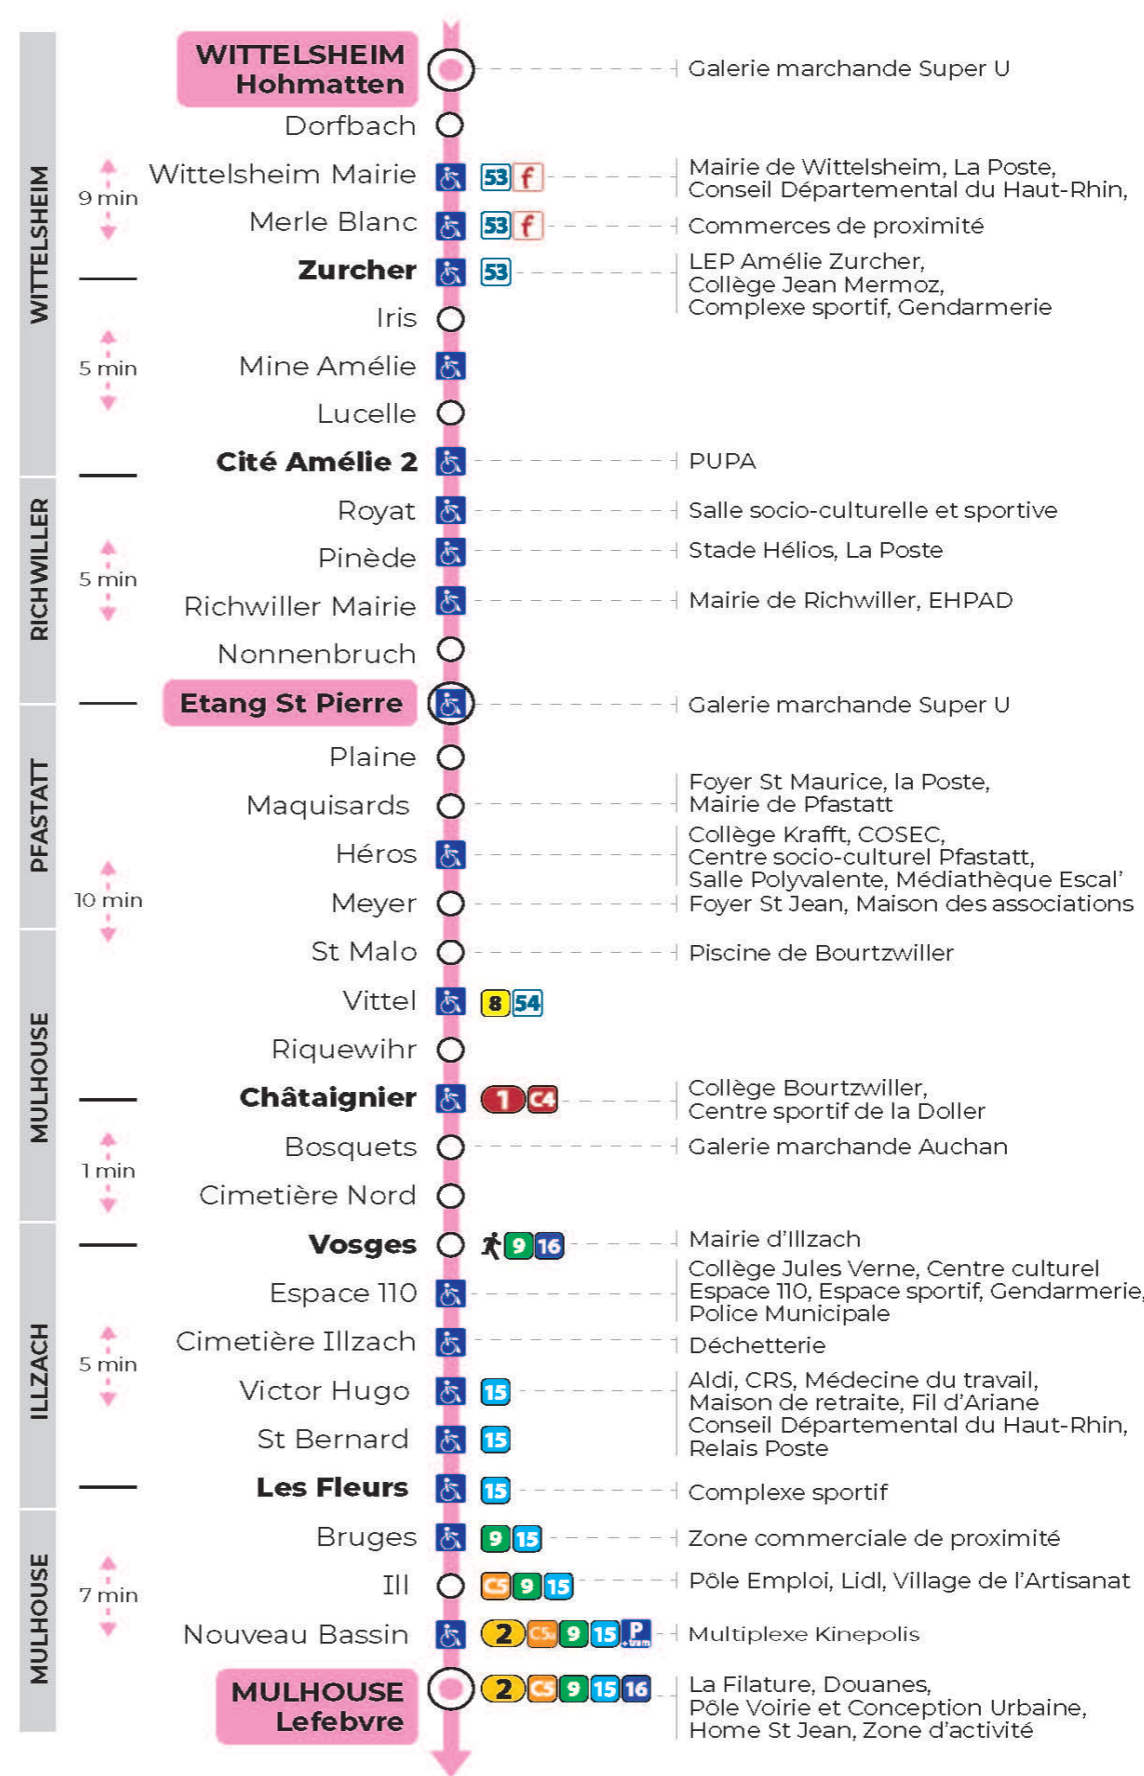

12

arrêt **CHATAIGNIER**  
direction **LEFEBVRE**

**Valables du 19 avril au 7 mai 2024 inclus**

Gültig vom 19. April bis zum 7. Mai 2024  
Valid from April 19 to May 7, 2024

**Lundi à vendredi en période scolaire**

t : Desserte effectuée par un véhicule 8 places (non accessible aux usagers en fauteuil roulant)

**Vacances scolaires**

du 10 Mai 2024 au 11 Mai 2024

Schulferien / school holidays

**Dimanche et jours fériés**

Sonntag und Feiertage  
Sunday and bank holidays

9h	10h	11h	12h	13h	14h	15h	16h	17h	18h	19h	20h	21h
35 <sup>t</sup>		35 <sup>t</sup>		34 <sup>t</sup>		34 <sup>t</sup>		34 <sup>t</sup>		34 <sup>t</sup>		18 <sup>t</sup>

t : Desserte effectuée par un véhicule 8 places (non accessible aux usagers en fauteuil roulant)

**Le plus proche**  
**BOULANGERIE FLURY**  
75 rue de Soultz  
Mulhouse

**Votre bus en direct**

Flashez ce QR-Code pour connaître le prochain passage en temps réel