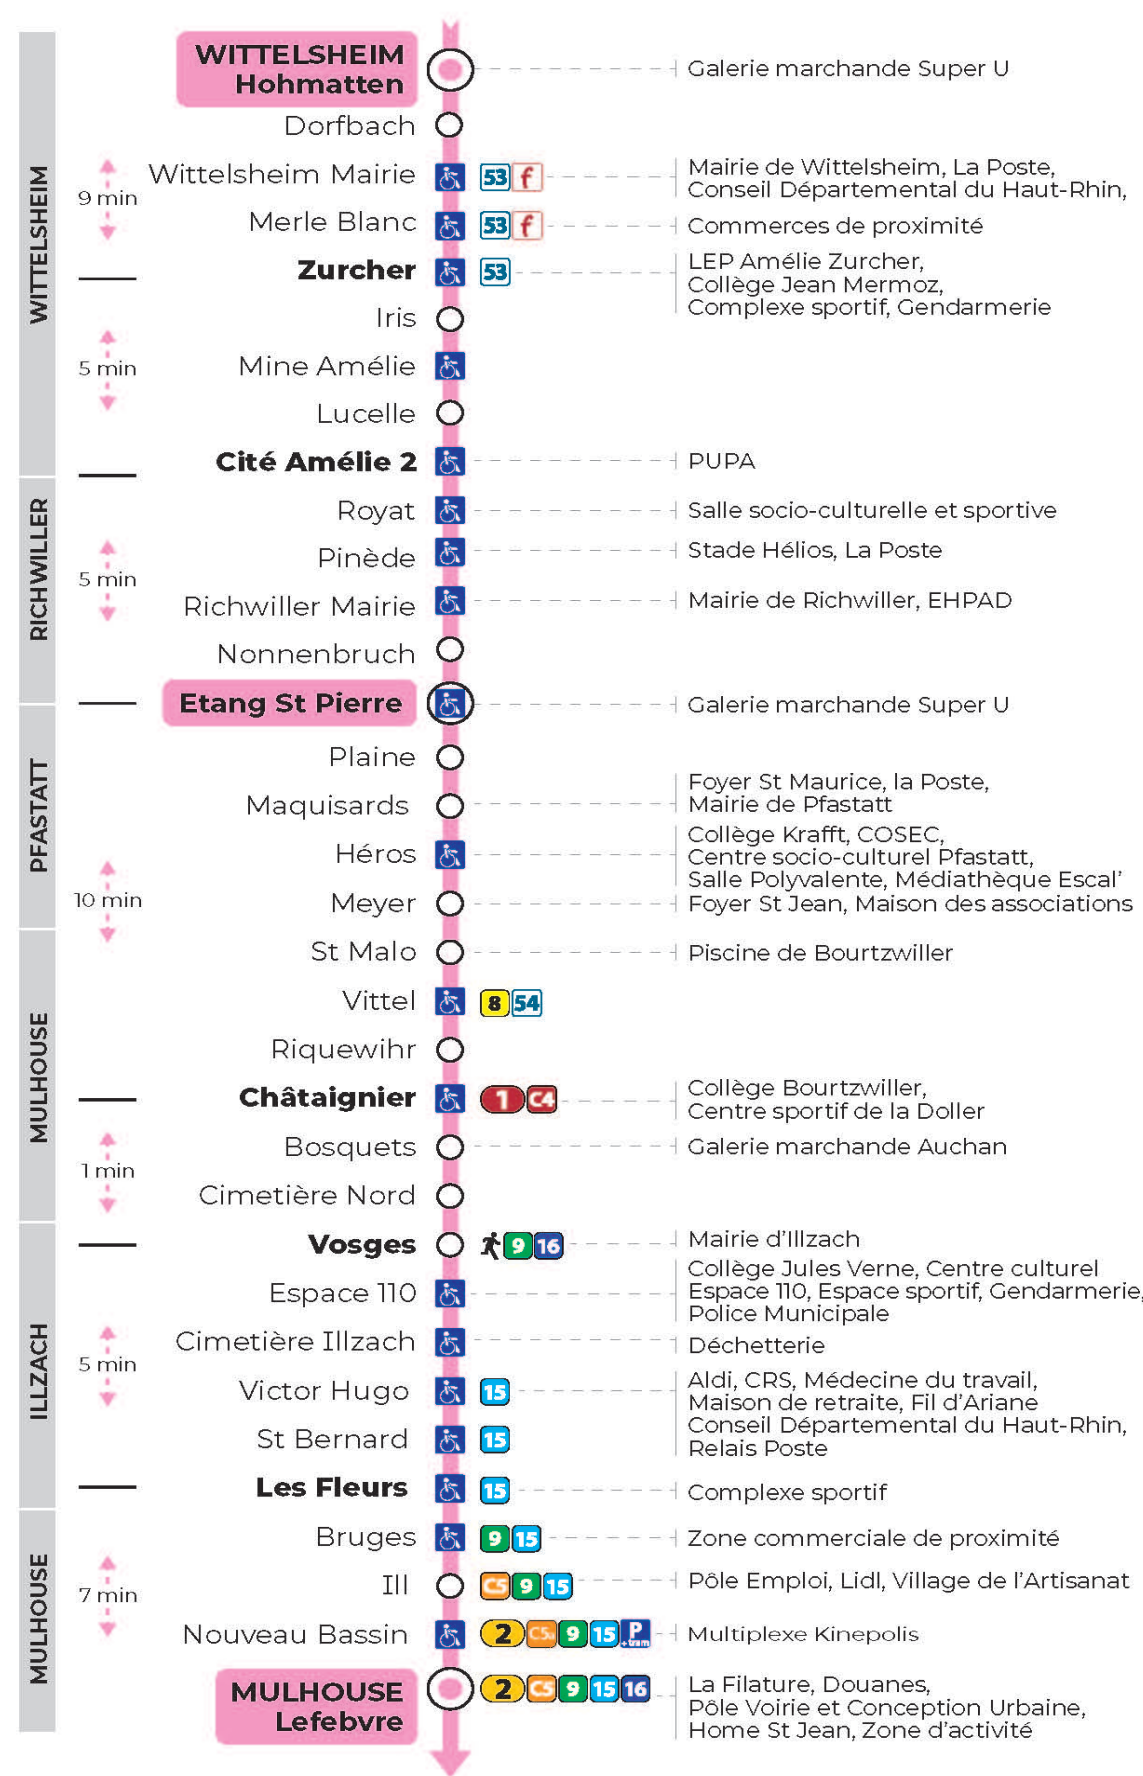

12

arrêt **RIQUEWIHR**
direction **LEFEBVRE**

Valables du 19 avril au 7 mai 2024 inclus

Gültig vom 19. April bis zum 7. Mai 2024
Valid from April 19 to May 7, 2024

Lundi à vendredi en période scolaire

Montag bis Freitag während der Schulzeit
Monday to Friday in school period

5h	6h	7h	8h	9h	10h	11h	12h	13h	14h	15h	16h	17h	18h	19h	20h	21h
38	08	09	08	13	14	22	04	04	04	16	10	10	04	04	02	10^t
	40	19	30	35	37	45	27	16	22	34	28	22	16	31		
	58	30	50	57	59		45	34	40	52	40	34	30			
		45						46	58		52	40	46			
		59														

t : Desserte effectuée par un véhicule 8 places (non accessible aux usagers en fauteuil roulant)

Vacances scolaires et samedi

Schulferien und Samstag
School holidays and Saturday

5h	6h	7h	8h	9h	10h	11h	12h	13h	14h	15h	16h	17h	18h	19h	20h	21h
36	03	09	16	01	09	16	01	09	16	01	09	15	01	04		10^t
	34	31	39	24	31	39	24	31	39	24	31	38	24	23		
		54		46	54		46	54		46	53		46	43		

t : Desserte effectuée par un véhicule 8 places (non accessible aux usagers en fauteuil roulant)

Vacances scolaires

du 10 Mai 2024 au 11 Mai 2024

Schulferien / school holidays

Dimanche et jours fériés

Sonntag und Feiertage
Sunday and bank holidays

9h	10h	11h	12h	13h	14h	15h	16h	17h	18h	19h	20h	21h
33^t		33^t		32^t		32^t		32^t		32^t		10^t

t : Desserte effectuée par un véhicule 8 places (non accessible aux usagers en fauteuil roulant)

Le plus proche
BOULANGERIE FLURY
75 rue de Soultz
Mulhouse

Votre bus en direct

Flashez ce QR-Code pour connaître le prochain passage en temps réel

SAE:5212

Arrêt accessible
 Correspondance bus à proximité

(DCM - Septembre 2021)