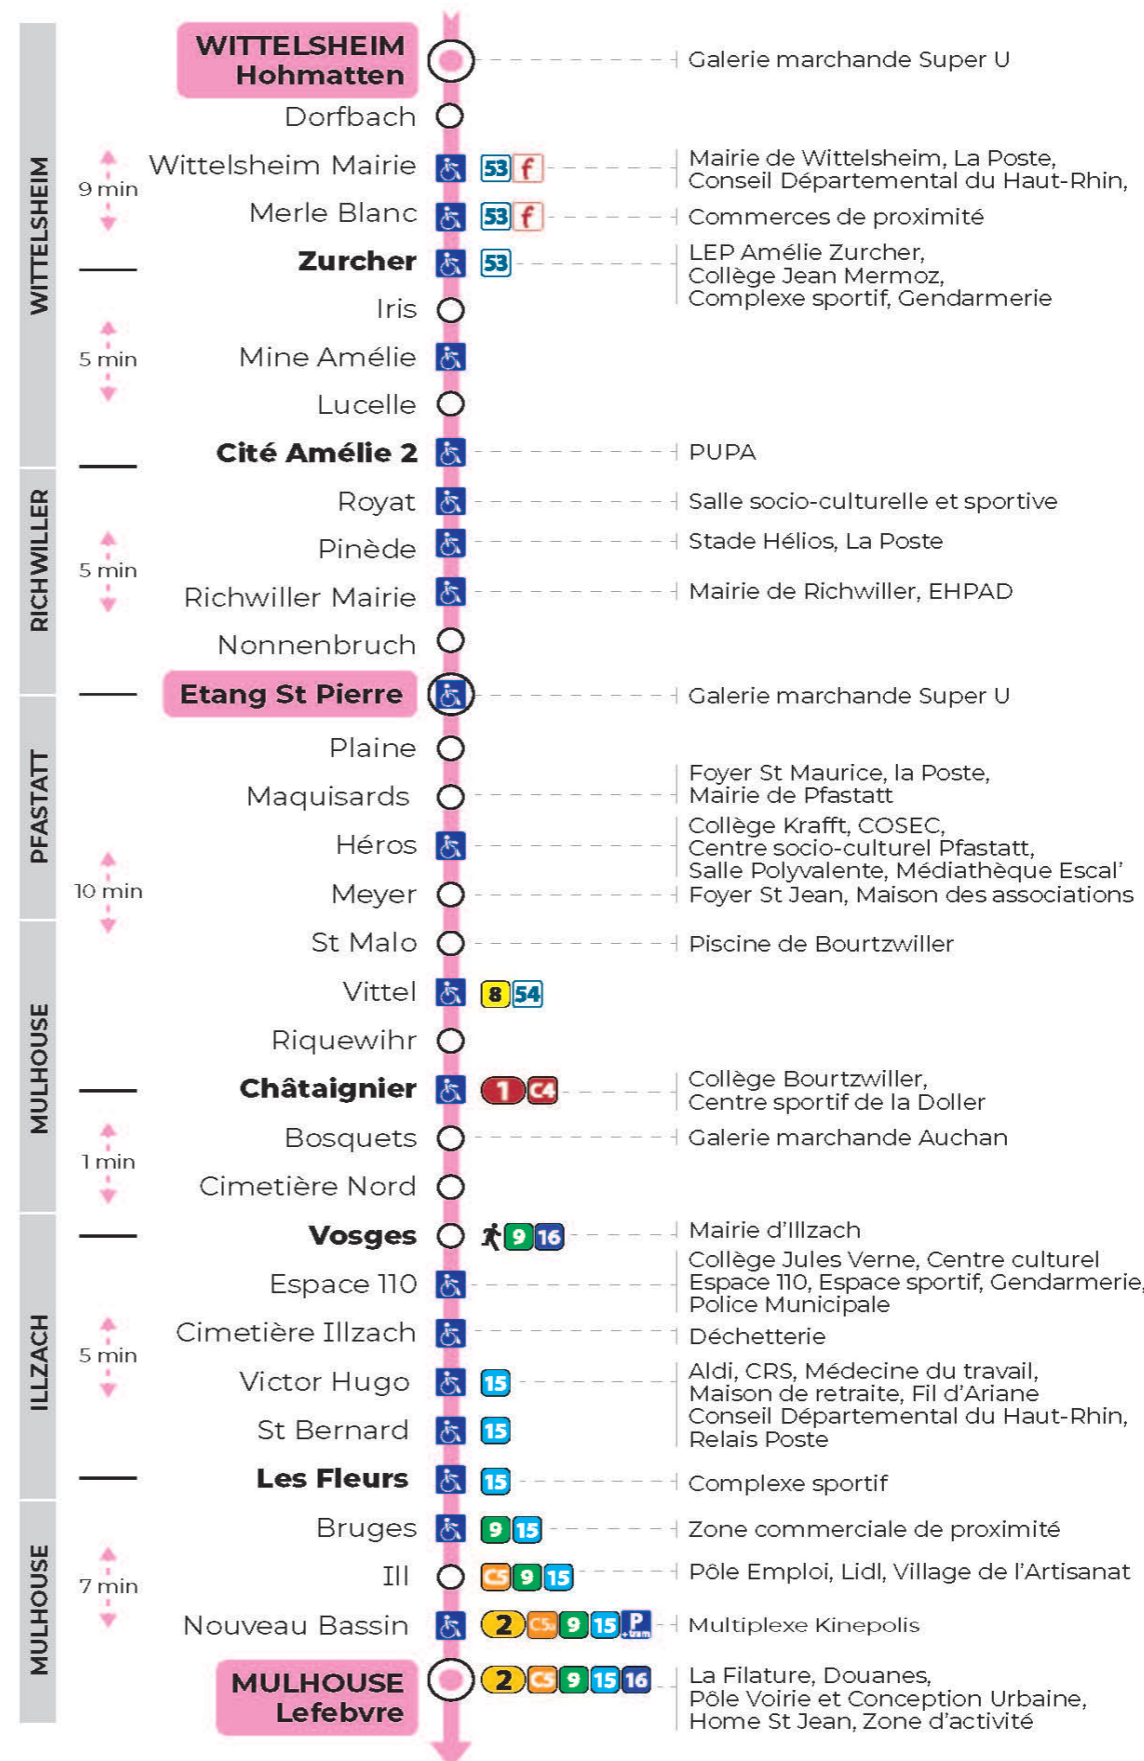

### Vacances scolaires

du 10 Mai 2024 au 11 Mai 2024

Schulferien / school holidays

### Dimanche et jours fériés

Sonntag und Feiertage  
Sunday and bank holidays

9h	10h	11h	12h	13h	14h	15h	16h	17h	18h	19h	20h	21h
32 <sup>t</sup>		32 <sup>t</sup>		31 <sup>t</sup>		31 <sup>t</sup>		31 <sup>t</sup>		31 <sup>t</sup>		09 <sup>t</sup>

t : Desserte effectuée par un véhicule 8 places (non accessible aux usagers en fauteuil roulant)

**Le plus proche**  
**BOULANGERIE**  
**FLURY**  
75 rue de Soultz  
Mulhouse

#### Votre bus en direct

Flashez ce QR-Code pour  
connaître le prochain  
passage en temps réel

SAE:1958

Arrêt accessible  
 Correspondance bus à proximité

(DCM - Septembre 2021)