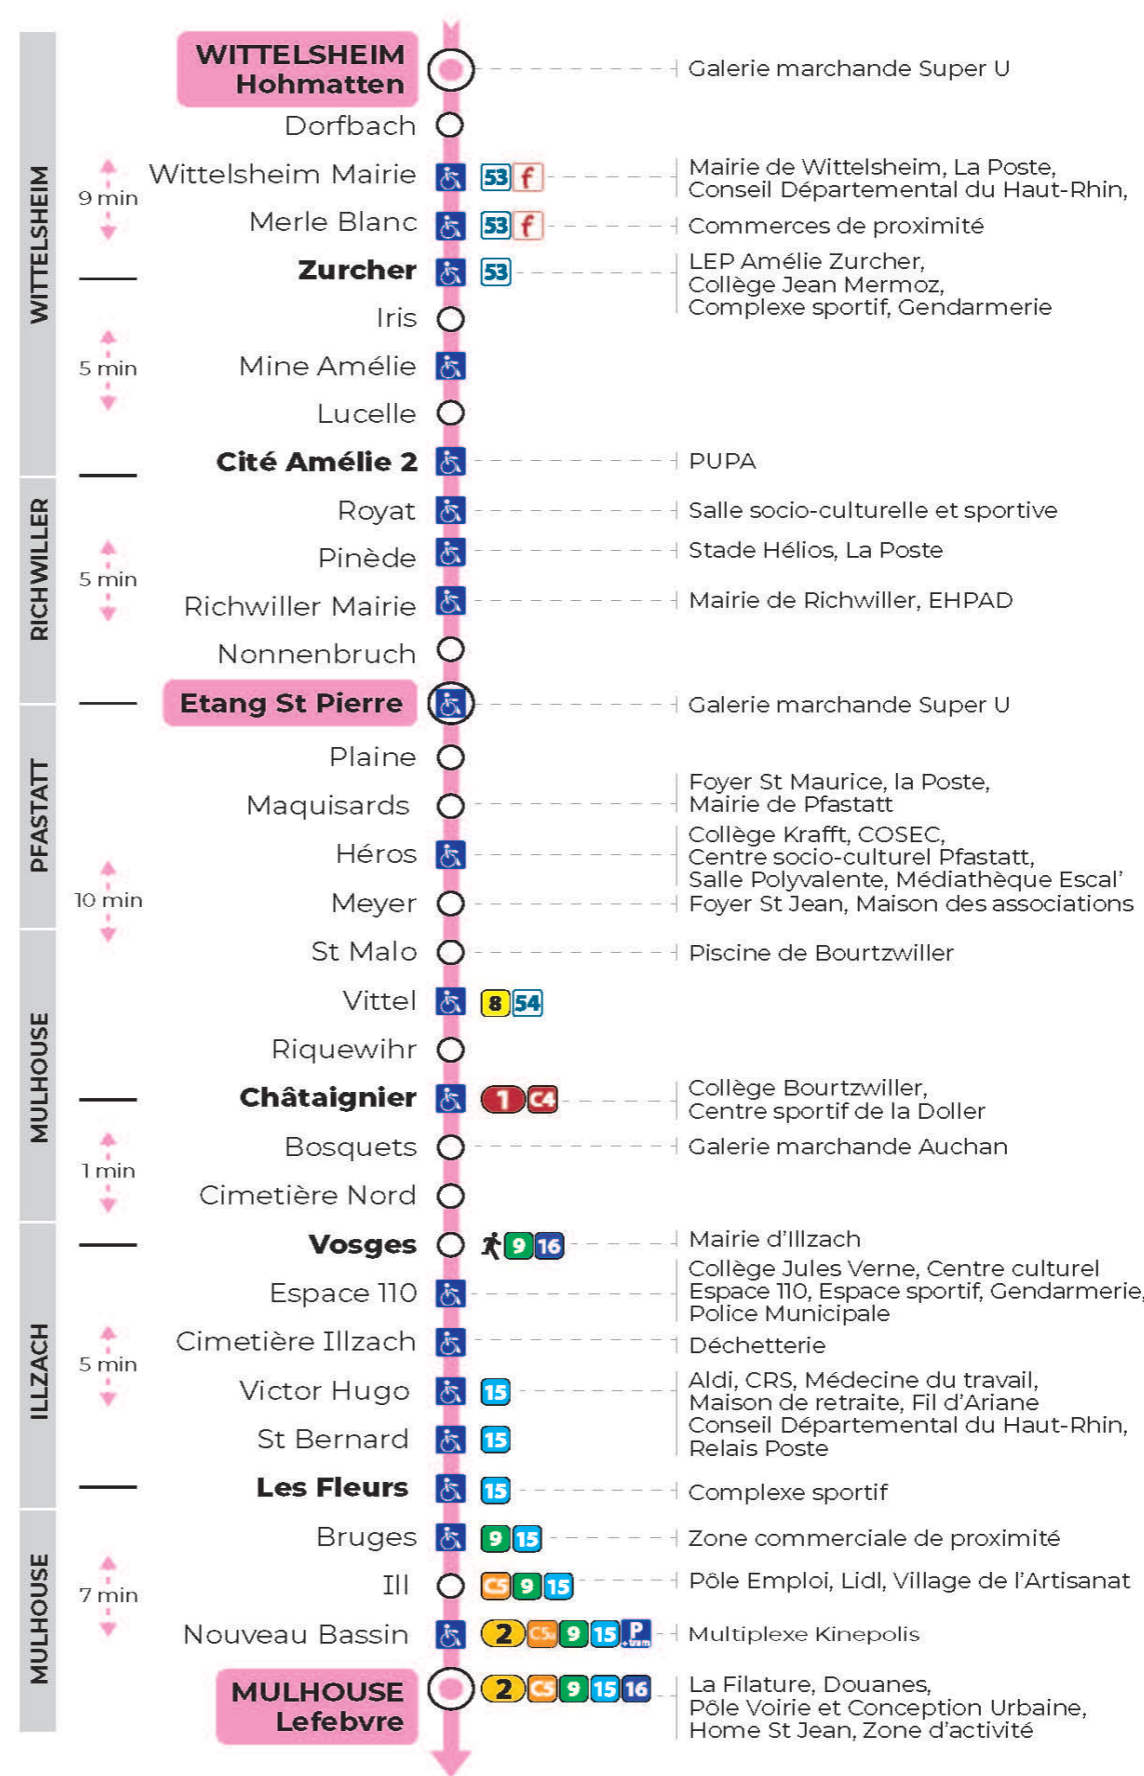

12

arrêt **MEYER**
direction **LEFEBVRE**

Valables du 19 avril au 7 mai 2024 inclus

Gültig vom 19. April bis zum 7. Mai 2024
Valid from April 19 to May 7, 2024

Lundi à vendredi en période scolaire

Montag bis Freitag während der Schulzeit
Monday to Friday in school period

t : Desserte effectuée par un véhicule 8 places (non accessible aux usagers en fauteuil roulant)

Vacances scolaires

Schulferien / school holidays

du 22 Avr 2024 au 04 Mai 2024
du 10 Mai 2024 au 11 Mai 2024

Dimanche et jours fériés

Sonntag und Feiertage
Sunday and bank holidays

9h	10h	11h	12h	13h	14h	15h	16h	17h	18h	19h	20h	21h
30 ^t		30 ^t		28 ^t		28 ^t		28 ^t		29 ^t		07 ^t

t : Desserte effectuée par un véhicule 8 places (non accessible aux usagers en fauteuil roulant)

Le plus proche
BOULANGERIE FLURY
75 rue de Soultz
Mulhouse

Votre bus en direct

Flashez ce QR-Code pour connaître le prochain passage en temps réel

Arrêt accessible
 Correspondance bus à proximité