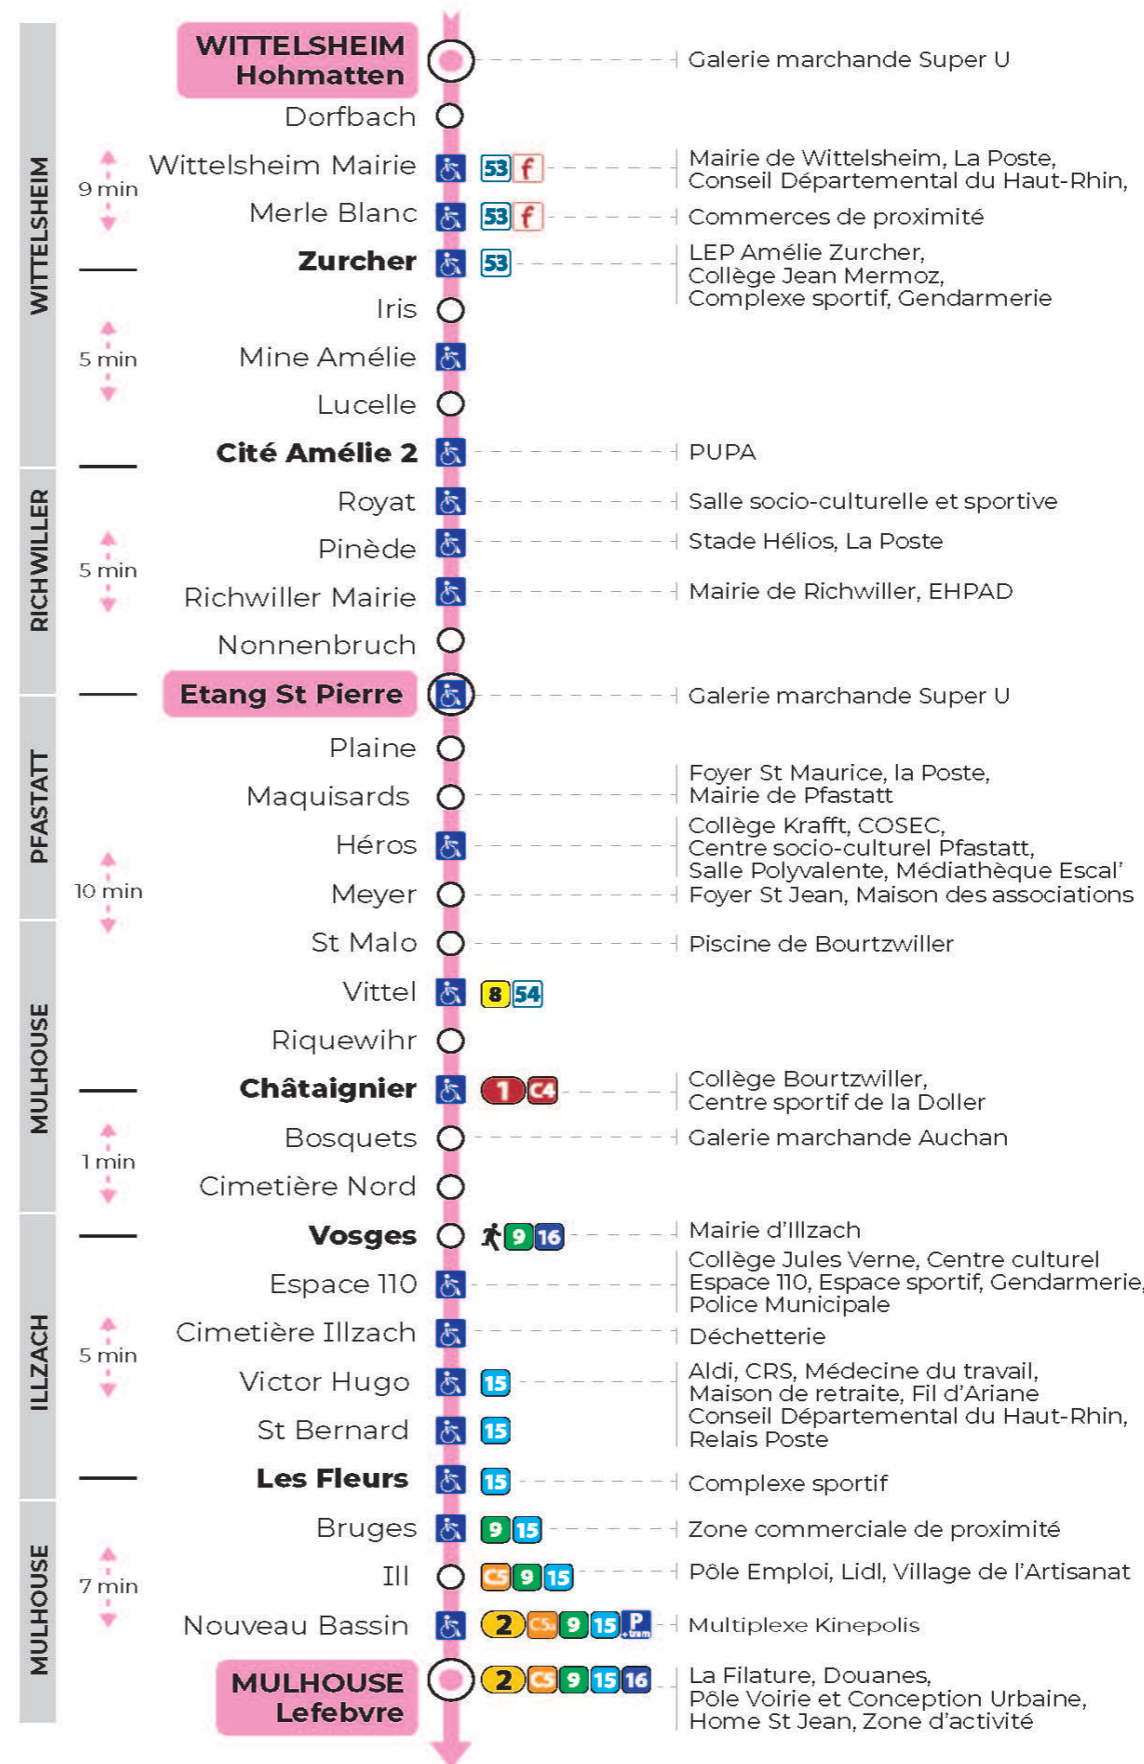

12 arrêt HEROS direction LEFEBVRE

Valables du 19 avril au 7 mai 2024 inclus

Gültig vom 19. April bis zum 7. Mai 2024
Valid from April 19 to May 7, 2024

Lundi à vendredi en période scolaire

Montag bis Freitag während der Schulzeit
Monday to Friday in school period

5h	6h	7h	8h	9h	10h	11h	12h	13h	14h	15h	16h	17h	18h	19h	20h	21h
34	04	04	02	08	09	17	22	11	17	11	04	04	10	00		06 ^t
	36	13	24	30	32	40	40	29	35	29	22	16	25	27		
	53	24	45	52	54	58	59	41	53	47	34	28	41	58		
		39						59			46	34				
		53									58					

9h	10h	11h	12h	13h	14h	15h	16h	17h	18h	19h	20h	21h
29 ^t		29 ^t		27 ^t		27 ^t		27 ^t		28 ^t		06 ^t

t : Desserte effectuée par un véhicule 8 places (non accessible aux usagers en fauteuil roulant)

Le plus proche
SUPER U LE DAUPHIN
146 rue de Richwiller
Pfastatt

Votre bus en direct

Flashez ce QR-Code pour
connaître le prochain
passage en temps réel

SAE:285

Arrêt accessible
 Correspondance bus à proximité

(DCM - Septembre 2021)