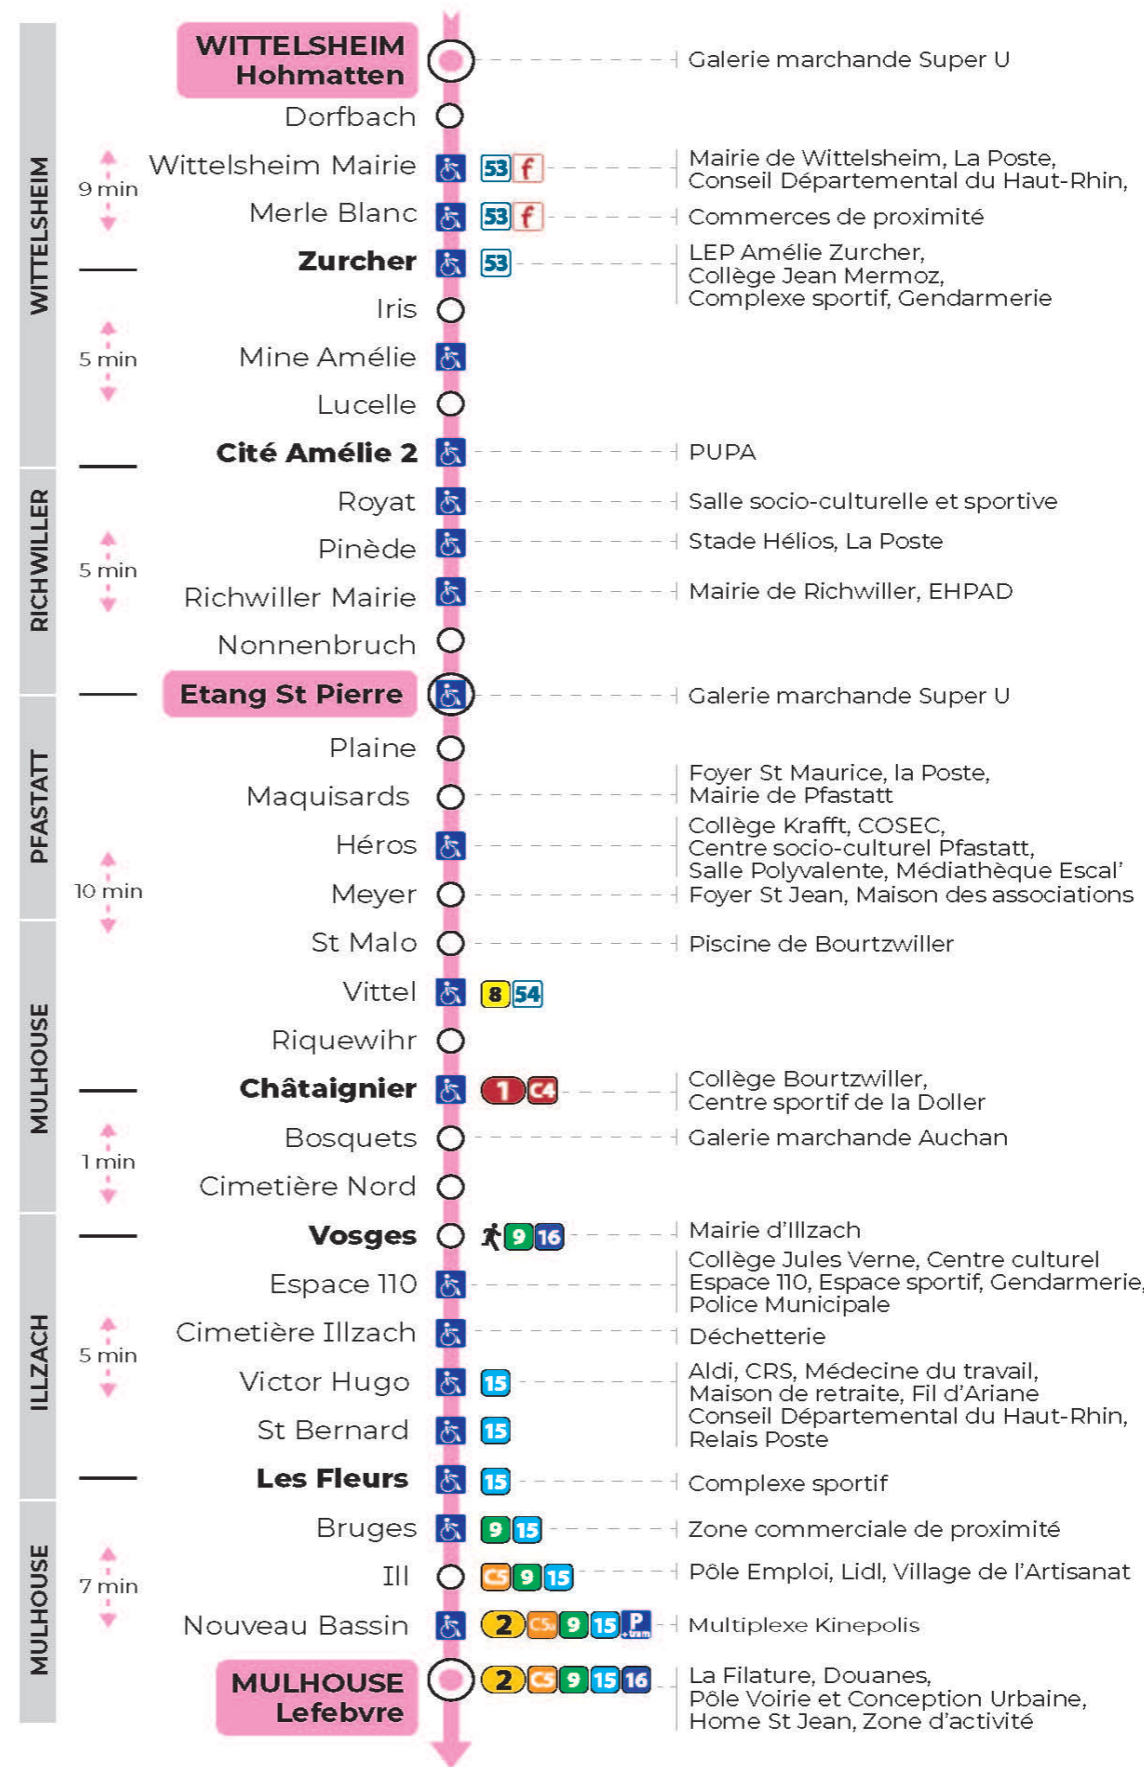

12 arrêt PLAINE direction LEFEBVRE

Valables du 19 avril au 7 mai 2024 inclus

Gültig vom 19. April bis zum 7. Mai 2024
Valid from April 19 to May 7, 2024

Lundi à vendredi en période scolaire

Montag bis Freitag während der Schulzeit
Monday to Friday in school period

5h	6h	7h	8h	9h	10h	11h	12h	13h	14h	15h	16h	17h	18h	19h	20h	21h
32	02	02	00	06	07	15	20	09	15	09	02	02	08	25		04^t
	34	11	22	28	30	38	38	27	33	27	20	14	23	56		
	51	22	43	50	52	56	57	39	51	45	32	26	39			
		37						57			44	32	58			
		51									56					

t : Desserte effectuée par un véhicule 8 places (non accessible aux usagers en fauteuil roulant)

Vacances scolaires et samedi

Schulferien und Samstag
School holidays and Saturday

5h	6h	7h	8h	9h	10h	11h	12h	13h	14h	15h	16h	17h	18h	19h	20h	21h
30	27	02	09	17	02	09	17	02	09	17	02	08	17	17		04^t
57		24	32	39	24	32	39	24	32	39	24	31	39	37		
		47	54		47	54		47	54		46	54	57			

t : Desserte effectuée par un véhicule 8 places (non accessible aux usagers en fauteuil roulant)

Vacances scolaires

du 10 Mai 2024 au 11 Mai 2024

Schulferien / school holidays

Dimanche et jours fériés

Sonntag und Feiertage
Sunday and bank holidays

9h	10h	11h	12h	13h	14h	15h	16h	17h	18h	19h	20h	21h
27^t		27^t		25^t		25^t		25^t		26^t		04^t

t : Desserte effectuée par un véhicule 8 places (non accessible aux usagers en fauteuil roulant)

Le plus proche
SUPER U LE DAUPHIN
146 rue de Richwiller
Pfastatt

Votre bus en direct
Flashez ce QR-Code pour connaître le prochain passage en temps réel

Arrêt accessible
 Correspondance bus à proximité