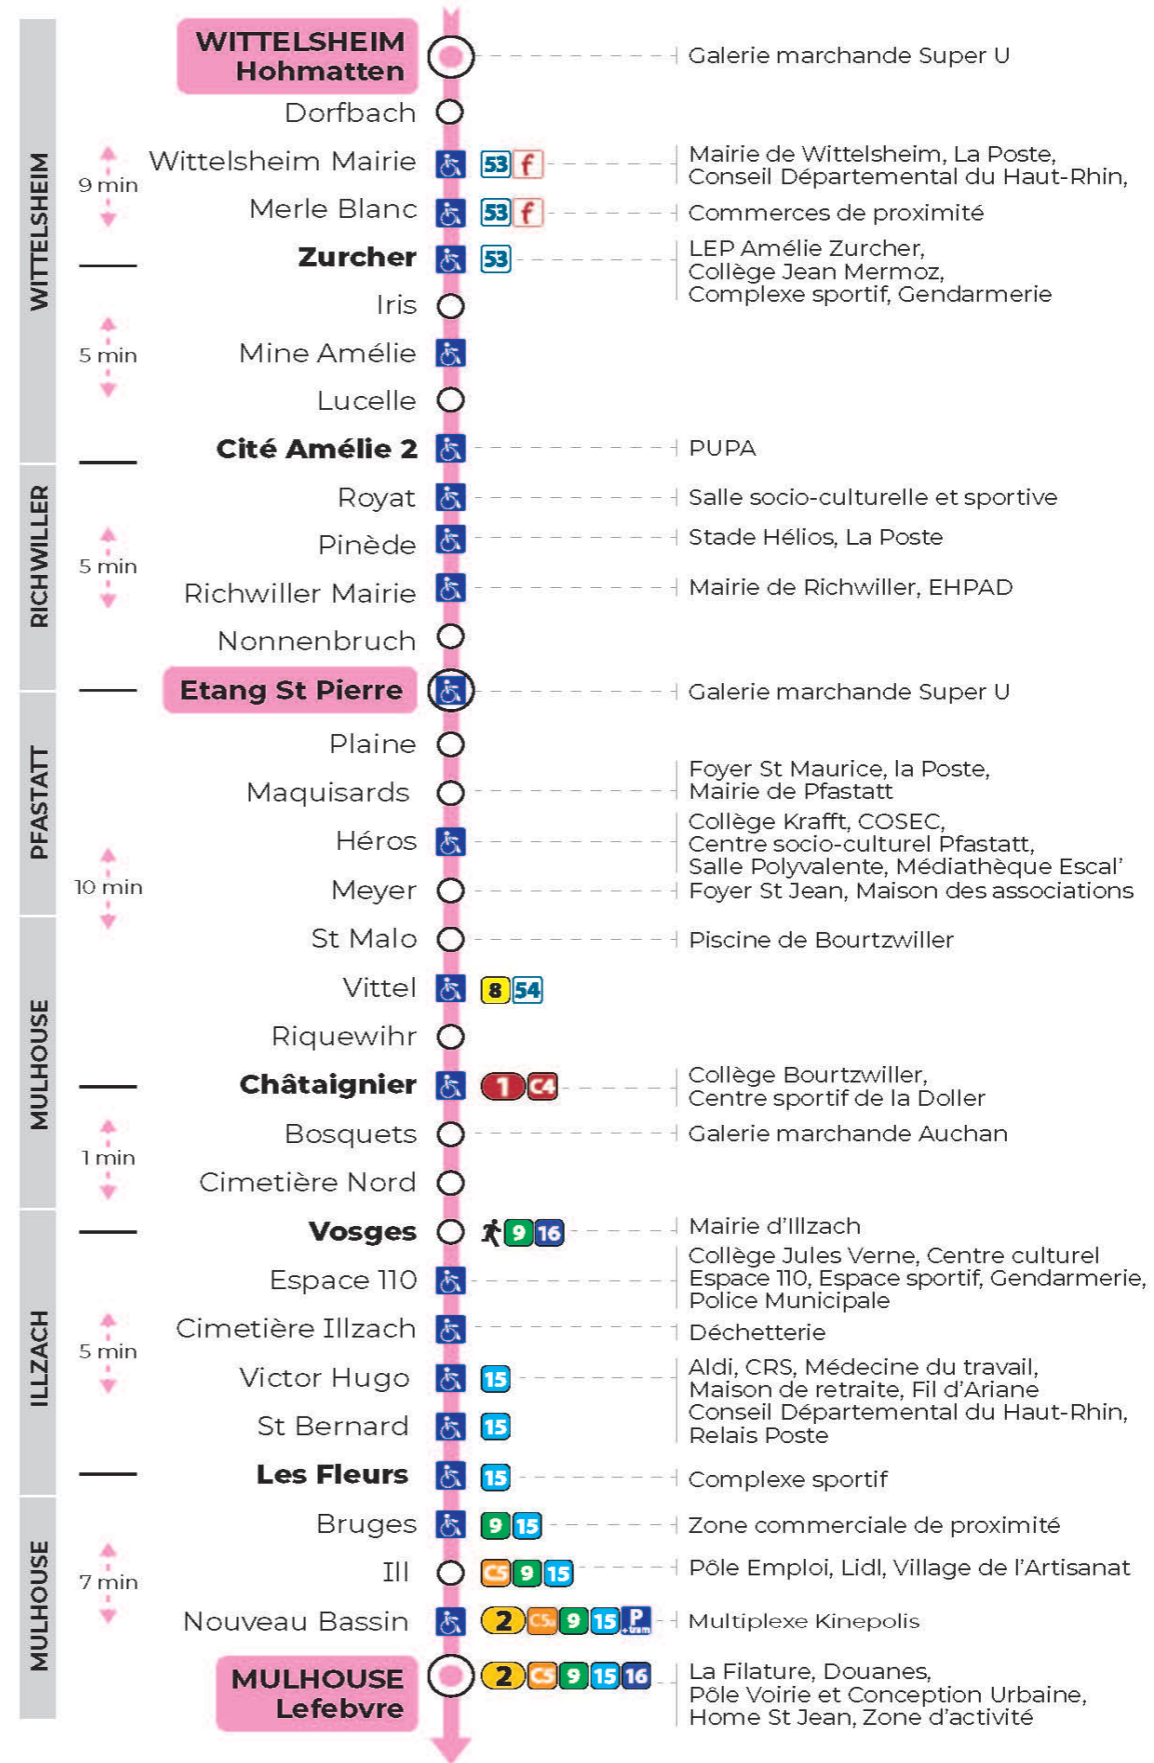

12

arrêt **ETANG ST PIERRE**
direction **LEFEBVRE**

Valables du 19 avril au 7 mai 2024 inclus

Gültig vom 19. April bis zum 7. Mai 2024
Valid from April 19 to May 7, 2024

Lundi à vendredi en période scolaire

t : Desserte effectuée par un véhicule 8 places (non accessible aux usagers en fauteuil roulant)

Vacances scolaires

Schulferien / school holidays

du 22 Avr 2024 au 04 Mai 2024
du 10 Mai 2024 au 11 Mai 2024

Dimanche et jours fériés

Sonntag und Feiertage
Sunday and bank holidays

9h	10h	11h	12h	13h	14h	15h	16h	17h	18h	19h	20h	21h
27 ^t		27 ^t		25 ^t		25 ^t		25 ^t		26 ^t		04 ^t

t : Desserte effectuée par un véhicule 8 places (non accessible aux usagers en fauteuil roulant)

Le plus proche
SUPER U LE DAUPHIN
146 rue de Richwiller
Pfastatt

Votre bus en direct

Flashez ce QR-Code pour connaître le prochain passage en temps réel

SAE:960

Arrêt accessible
 Correspondance bus à proximité