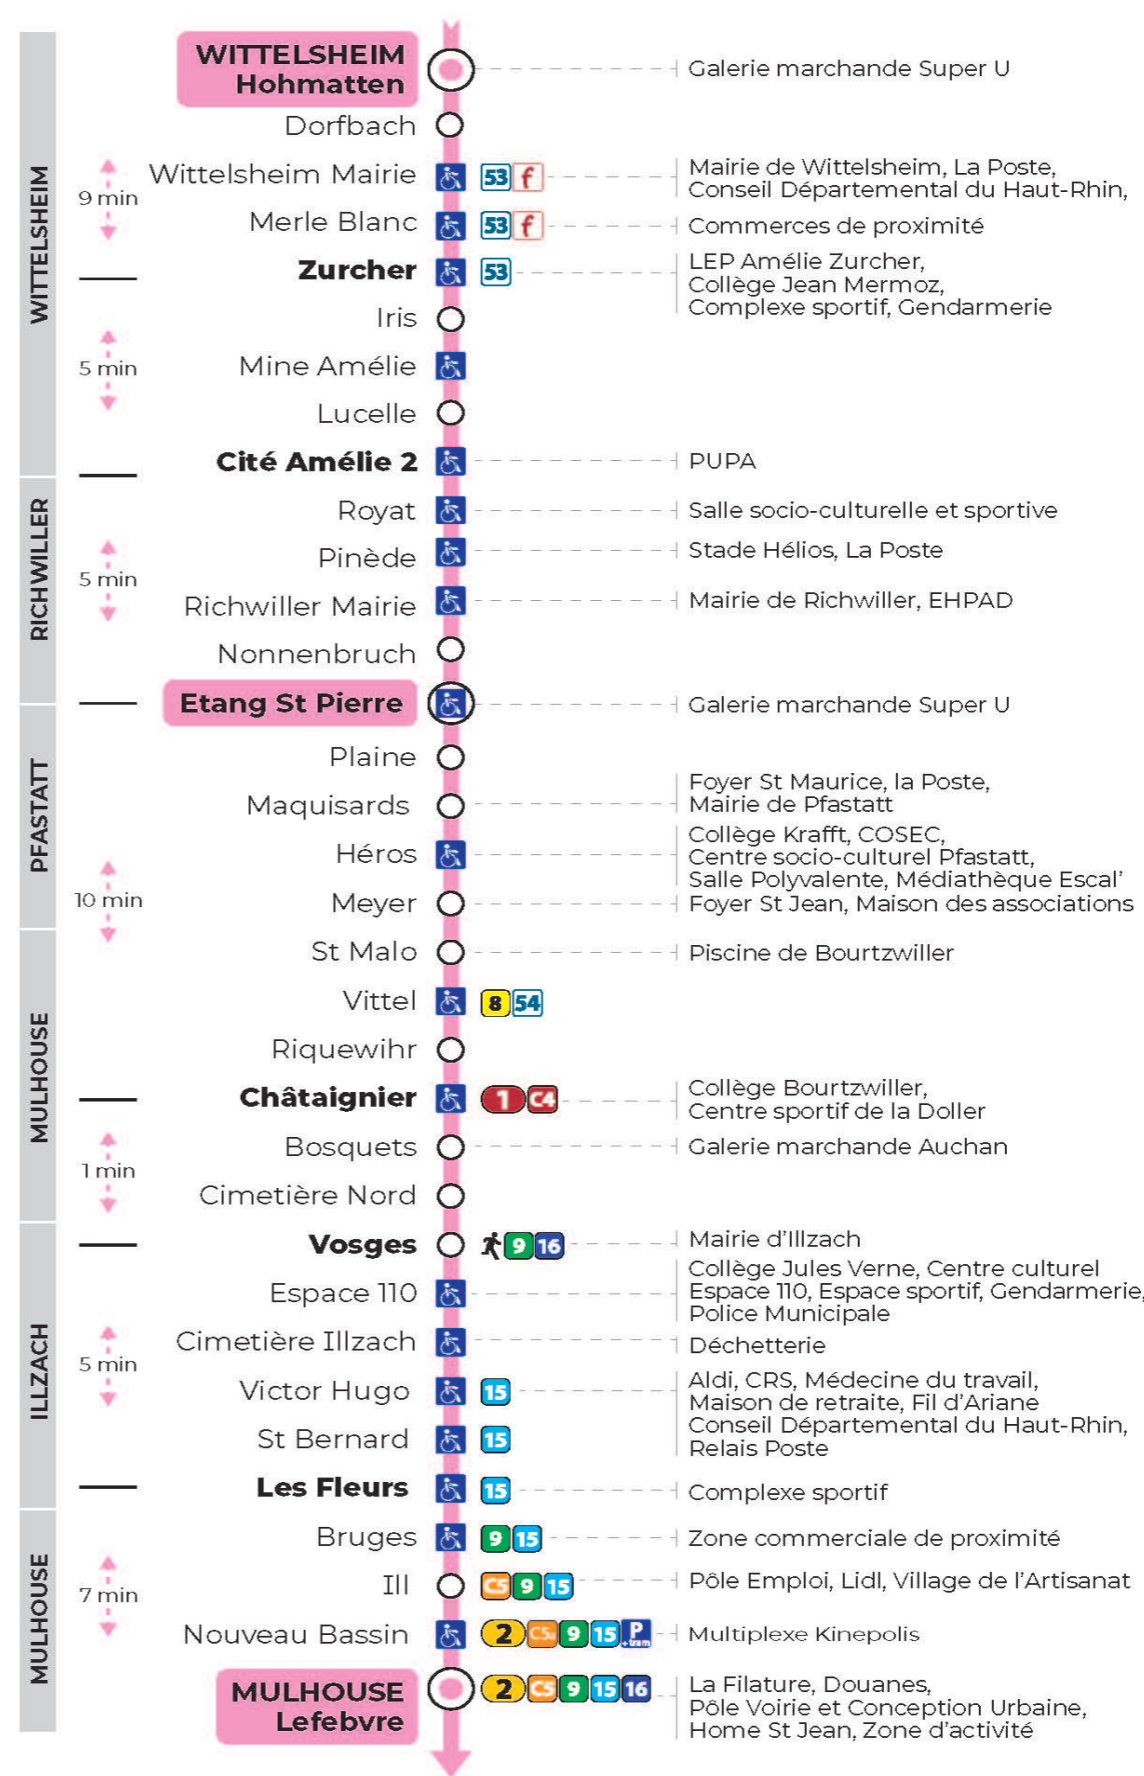

12

arrêt **NONNENBRUCH**  
direction **LEFEBVRE**

**Valables du 19 avril au 7 mai 2024 inclus**

Gültig vom 19. April bis zum 7. Mai 2024  
Valid from April 19 to May 7, 2024

**Lundi à vendredi en période scolaire**

t : Desserte effectuée par un véhicule 8 places (non accessible aux usagers en fauteuil roulant)

**Vacances scolaires**

du 10 Mai 2024 au 11 Mai 2024

Schulferien / school holidays

**Dimanche et jours fériés**

Sonntag und Feiertage  
Sunday and bank holidays

9h	10h	11h	12h	13h	14h	15h	16h	17h	18h	19h	20h	21h
26 <sup>t</sup>		26 <sup>t</sup>		24 <sup>t</sup>		24 <sup>t</sup>		24 <sup>t</sup>		25 <sup>t</sup>		03 <sup>t</sup>

t : Desserte effectuée par un véhicule 8 places (non accessible aux usagers en fauteuil roulant)

**Le plus proche**  
**SUPER U LE DAUPHIN**  
146 rue de Richwiller  
Pfastatt

**Votre bus en direct**

Flashez ce QR-Code pour connaître le prochain passage en temps réel