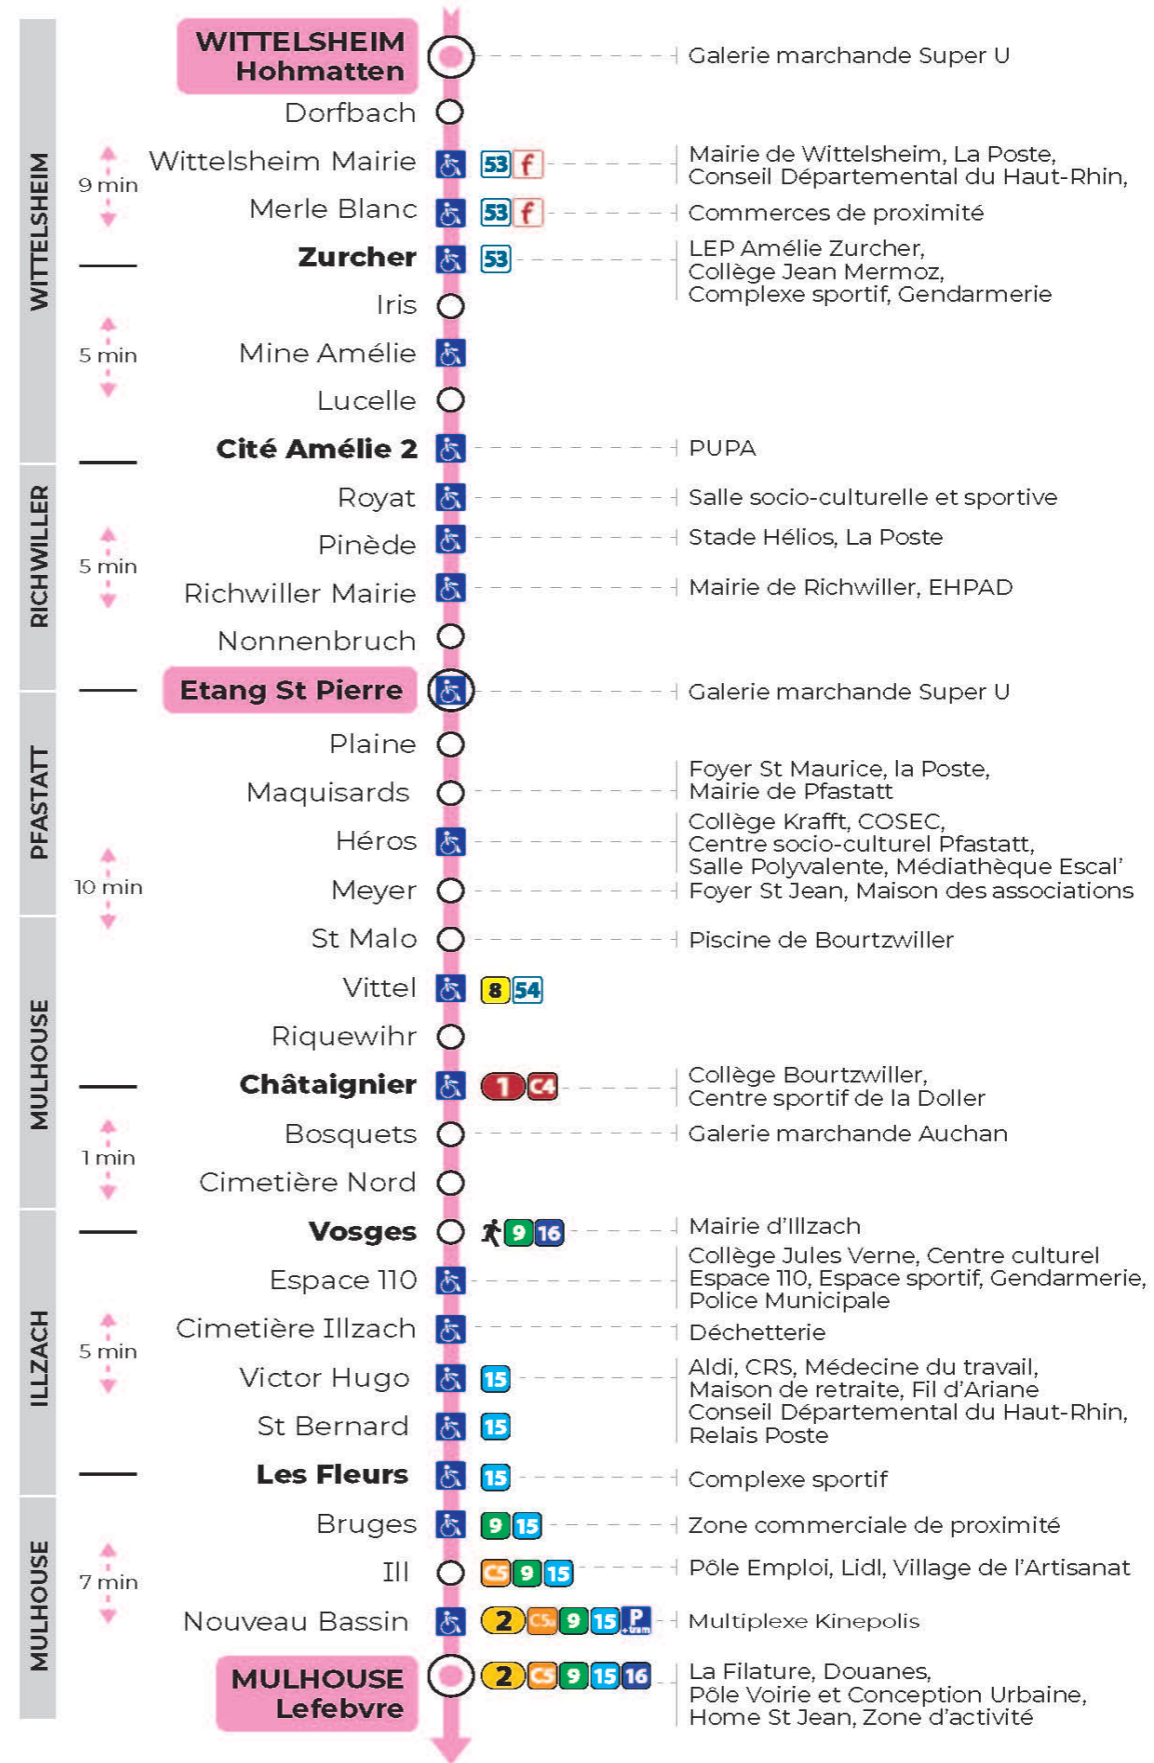

12

arrêt **RICHWILLER MAIRIE**
direction **LEFEBVRE**

Valables du 19 avril au 7 mai 2024 inclus

Gültig vom 19. April bis zum 7. Mai 2024
Valid from April 19 to May 7, 2024

Lundi à vendredi en période scolaire

t : Desserte effectuée par un véhicule 8 places (non accessible aux usagers en fauteuil roulant)

Vacances scolaires

du 10 Mai 2024 au 11 Mai 2024

Schulferien / school holidays

Dimanche et jours fériés

Sonntag und Feiertage
Sunday and bank holidays

9h	10h	11h	12h	13h	14h	15h	16h	17h	18h	19h	20h	21h
26 ^t		26 ^t		23 ^t		23 ^t		23 ^t		25 ^t		02 ^t

t : Desserte effectuée par un véhicule 8 places (non accessible aux usagers en fauteuil roulant)

Le plus proche
SUPER U LE DAUPHIN
146 rue de Richwiller
Pfastatt

Votre bus en direct

Flashez ce QR-Code pour connaître le prochain passage en temps réel

SAE:855

Arrêt accessible
 Correspondance bus à proximité

(DCM - Septembre 2021)