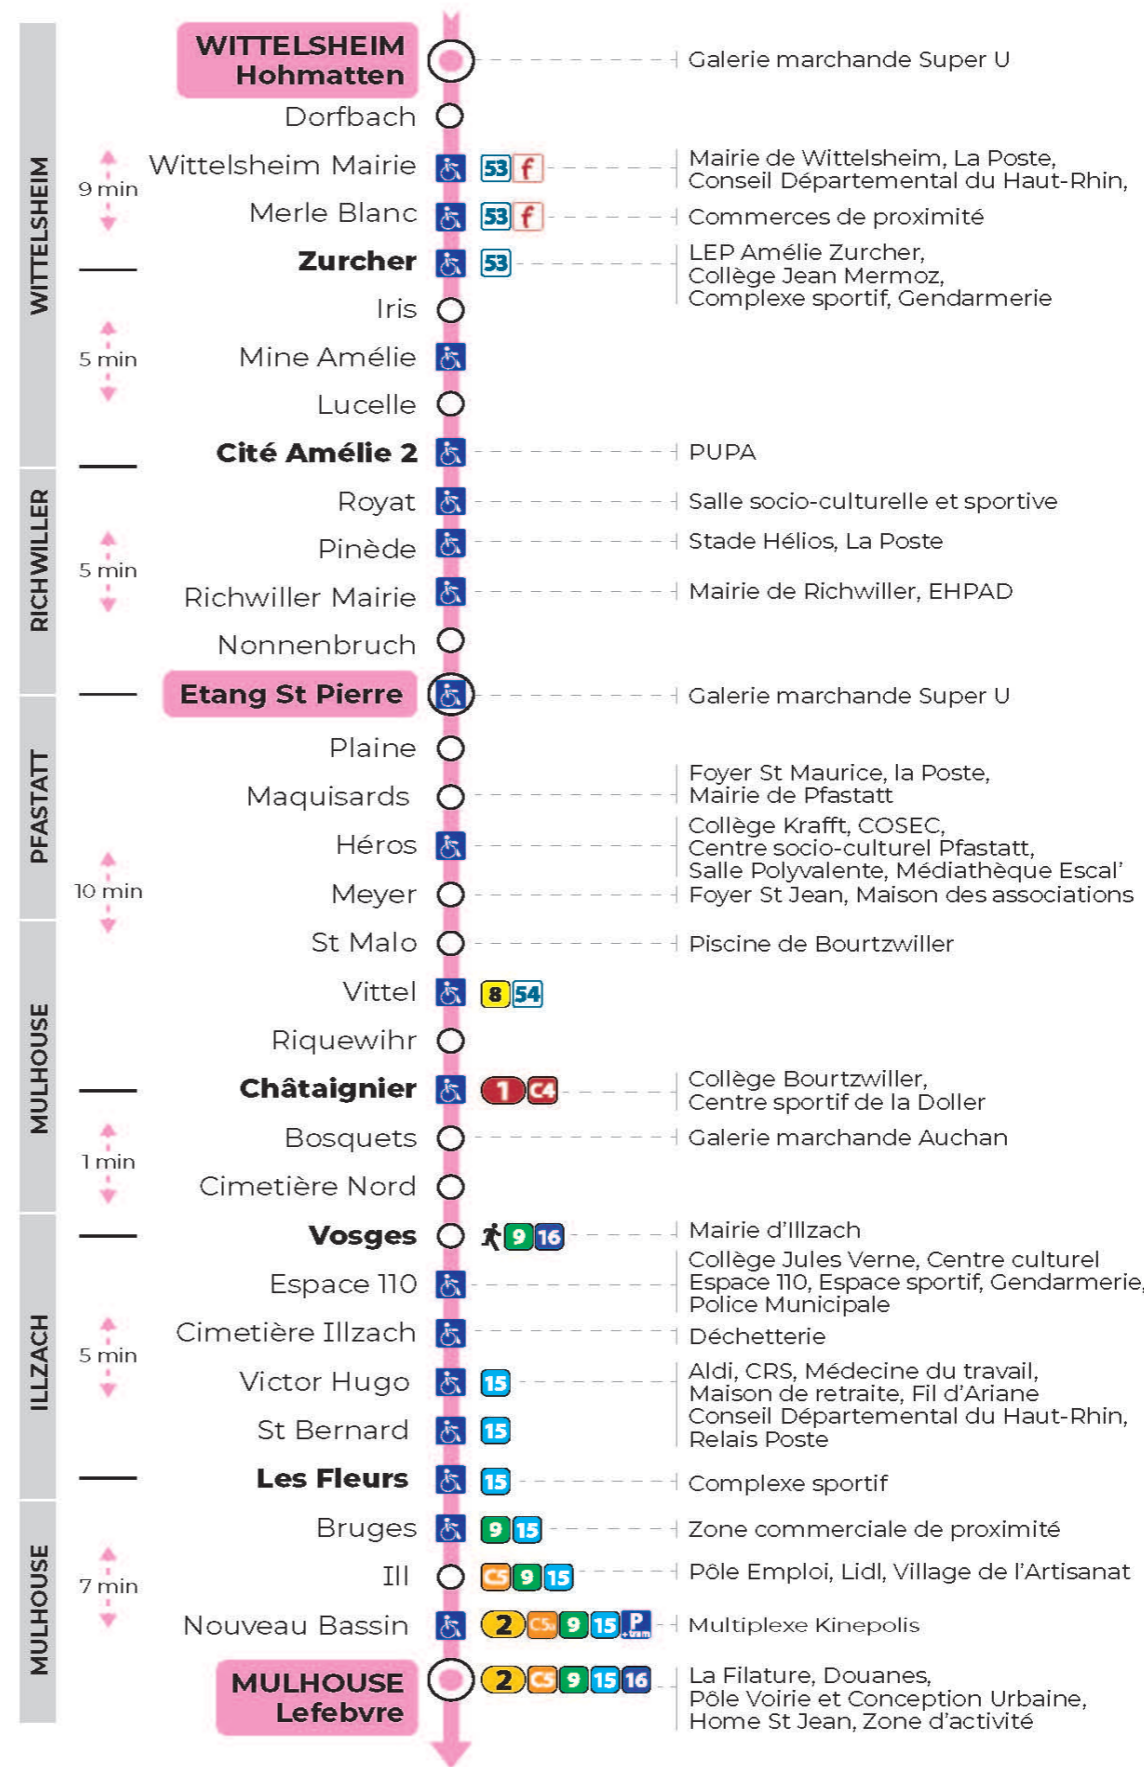

12

arrêt **PINEDE**
direction **LEFEBVRE**

Valables du 19 avril au 7 mai 2024 inclus

Gültig vom 19. April bis zum 7. Mai 2024
Valid from April 19 to May 7, 2024

Lundi à vendredi en période scolaire

Montag bis Freitag während der Schulzeit
Monday to Friday in school period

5h	6h	7h	8h	9h	10h	11h	12h	13h	14h	15h	16h	17h	18h	19h	20h	21h
58	47	07	18	02	03	11	16	23	11	23	28	22	19	21		00^t
		18	39	24	26	34	53	53	47	58	40	52	54	53		
		33		46	48	52					58					
		56														

t : Desserte effectuée par un véhicule 8 places (non accessible aux usagers en fauteuil roulant)

Vacances scolaires et samedi

Schulferien und Samstag
School holidays and Saturday

5h	6h	7h	8h	9h	10h	11h	12h	13h	14h	15h	16h	17h	18h	19h	20h	21h
54	23	43	28	13	43	28	13	43	28	13	42	27	13	34		00^t
	58			58		58				58			53			

t : Desserte effectuée par un véhicule 8 places (non accessible aux usagers en fauteuil roulant)

Vacances scolaires

du 10 Mai 2024 au 11 Mai 2024

Schulferien / school holidays

Dimanche et jours fériés

Sonntag und Feiertage
Sunday and bank holidays

9h	10h	11h	12h	13h	14h	15h	16h	17h	18h	19h	20h	21h
24^t		24^t		21^t		21^t		21^t		23^t		00^t

t : Desserte effectuée par un véhicule 8 places (non accessible aux usagers en fauteuil roulant)

Le plus proche
SUPER U LE DAUPHIN
146 rue de Richwiller
Pfastatt

Votre bus en direct

Flashez ce QR-Code pour connaître le prochain passage en temps réel

SAE:857

Arrêt accessible
 Correspondance bus à proximité

(DCM - Septembre 2021)