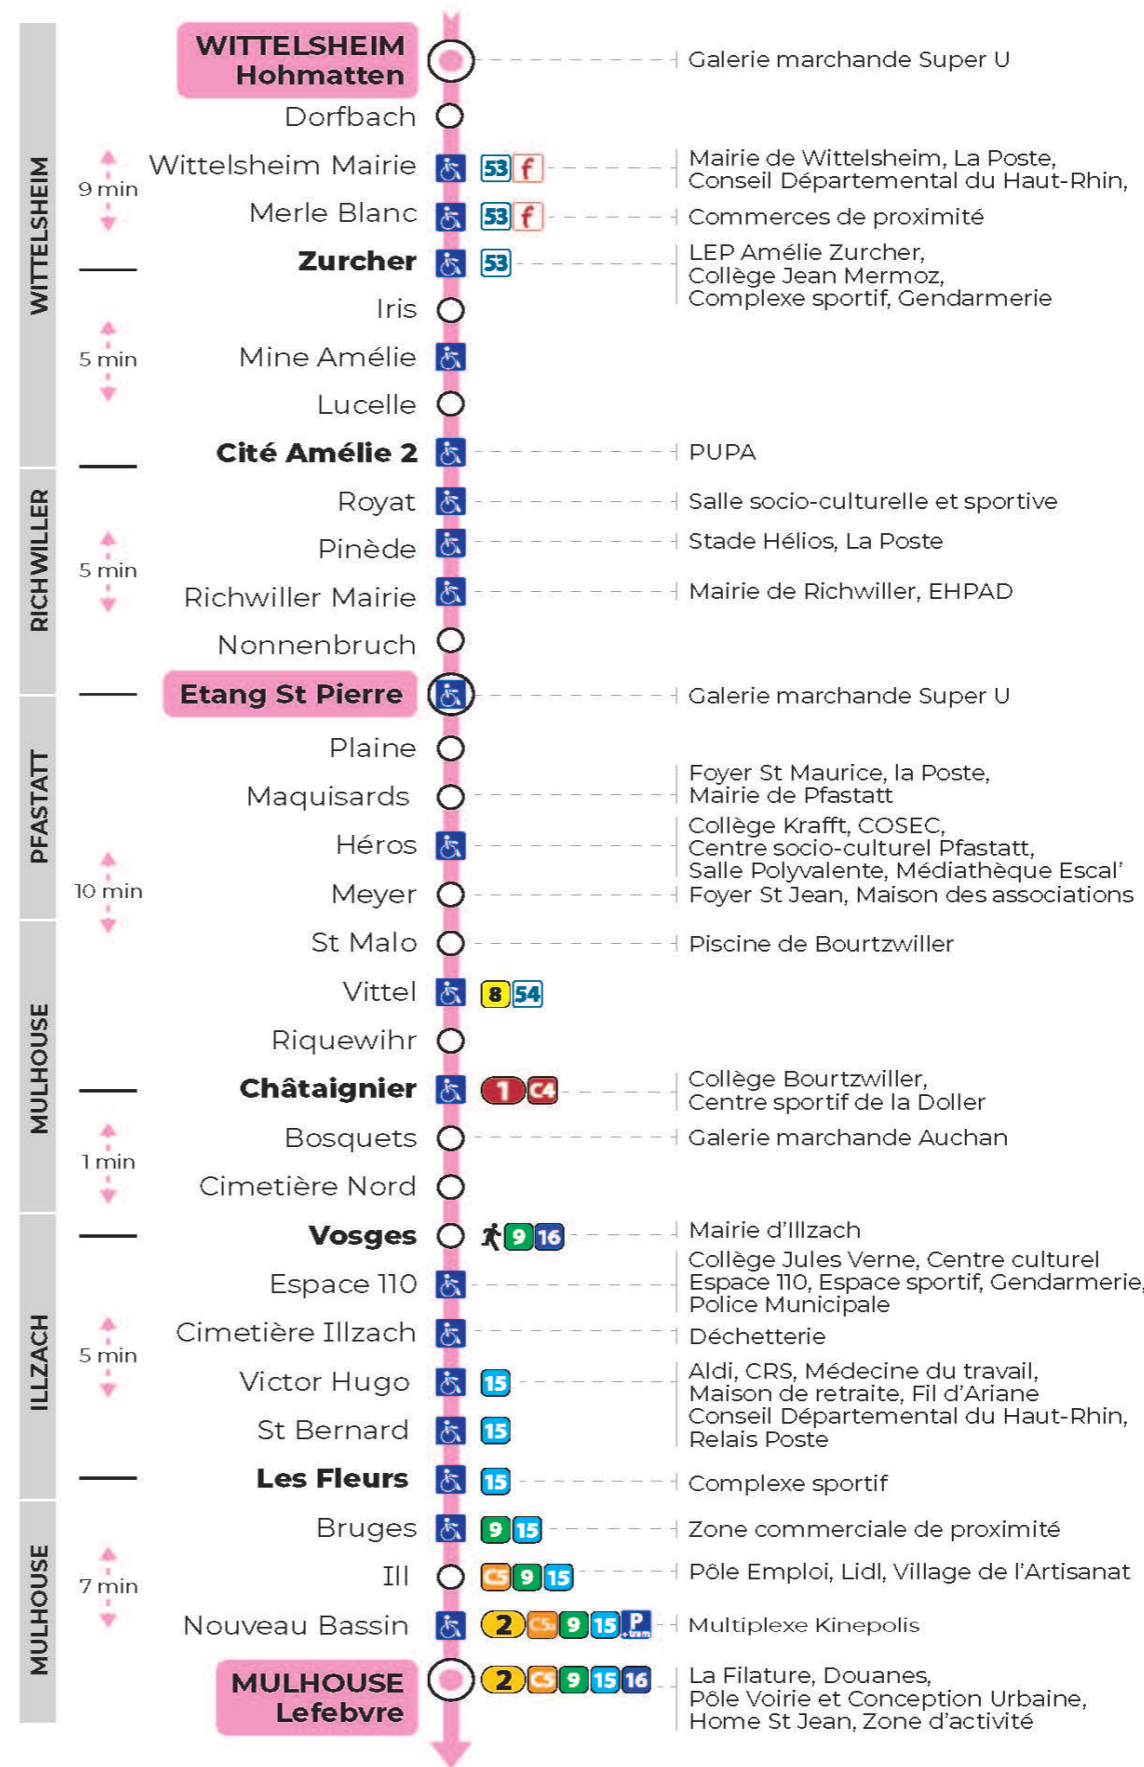

12

arrêt **ROYAT**
direction **LEFEBVRE**

Valables du 19 avril au 7 mai 2024 inclus

Gültig vom 19. April bis zum 7. Mai 2024
Valid from April 19 to May 7, 2024

Lundi à vendredi en période scolaire

Montag bis Freitag während der Schulzeit
Monday to Friday in school period

5h	6h	7h	8h	9h	10h	11h	12h	13h	14h	15h	16h	17h	18h	19h	20h
57	46	06	17	01	02	10	15	22	10	22	27	21	18	20	59^t
		17	38	23	25	33	52	52	46	57	39	51	53	51	
		32		45	47	51				57					
		55													

t : Desserte effectuée par un véhicule 8 places (non accessible aux usagers en fauteuil roulant)

Vacances scolaires et samedi

Schulferien und Samstag
School holidays and Saturday

5h	6h	7h	8h	9h	10h	11h	12h	13h	14h	15h	16h	17h	18h	19h	20h
52	22	42	27	12	42	27	12	42	27	12	41	26	12	32	59^t
	57			57		57				57			52		

t : Desserte effectuée par un véhicule 8 places (non accessible aux usagers en fauteuil roulant)

Vacances scolaires

du 10 Mai 2024 au 11 Mai 2024

Schulferien / school holidays

Dimanche et jours fériés

Sonntag und Feiertage
Sunday and bank holidays

9h	10h	11h	12h	13h	14h	15h	16h	17h	18h	19h	20h
23^t		23^t		20^t		20^t		20^t		22^t	59^t

t : Desserte effectuée par un véhicule 8 places (non accessible aux usagers en fauteuil roulant)

Le plus proche
SUPER U LE DAUPHIN
146 rue de Richwiller
Pfastatt

Votre bus en direct

Flashez ce QR-Code pour connaître le prochain passage en temps réel

SAE:861

Arrêt accessible
 Correspondance bus à proximité

(DCM - Septembre 2021)