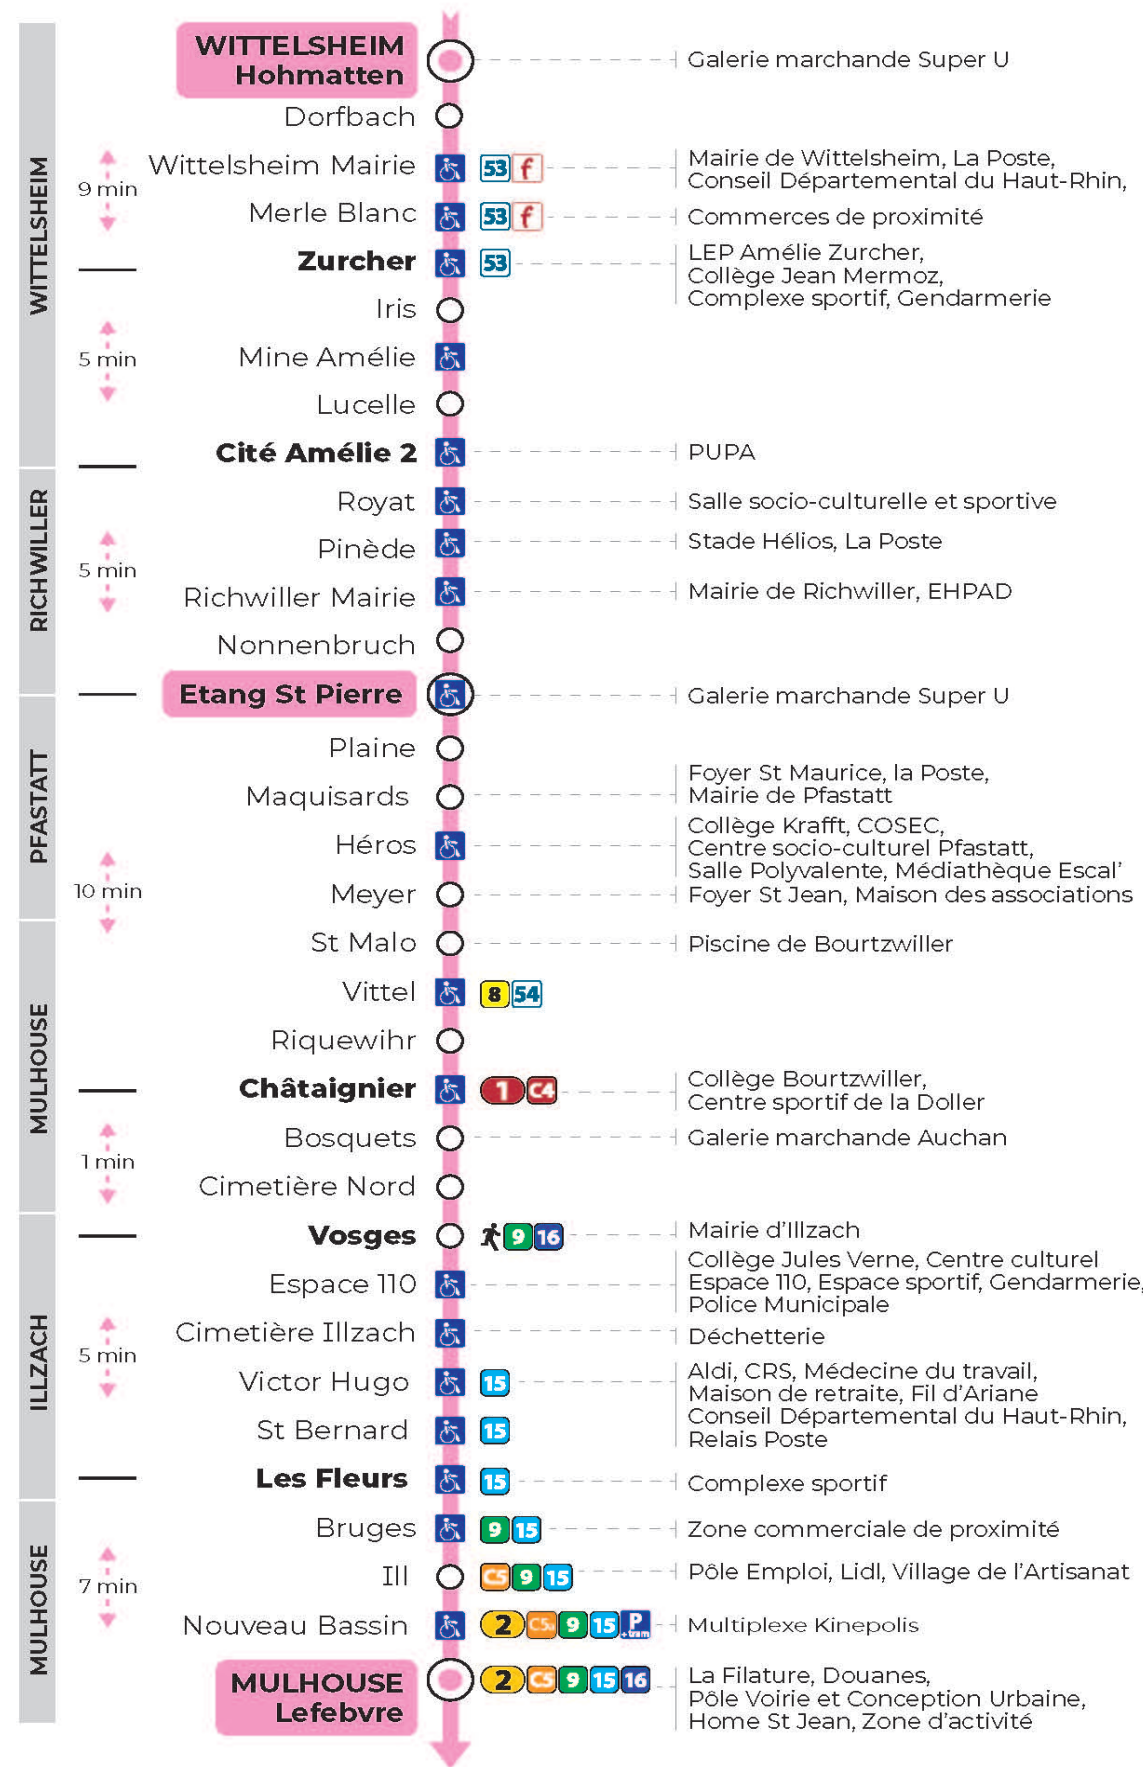

12

arrêt **CITE AMELIE 2**
direction **LEFEBVRE**

Valables du 19 avril au 7 mai 2024 inclus

Gültig vom 19. April bis zum 7. Mai 2024
Valid from April 19 to May 7, 2024

Lundi à vendredi en période scolaire

t : Desserte effectuée par un véhicule 8 places (non accessible aux usagers en fauteuil roulant)

Vacances scolaires

du 10 Mai 2024 au 11 Mai 2024

Schulferien / school holidays

Dimanche et jours fériés

Sonntag und Feiertage
Sunday and bank holidays

9h	10h	11h	12h	13h	14h	15h	16h	17h	18h	19h	20h
22 ^t		22 ^t		19 ^t		19 ^t		19 ^t		21 ^t	58 ^t

t : Desserte effectuée par un véhicule 8 places (non accessible aux usagers en fauteuil roulant)

Le plus proche
TABAC & CO
123 rue de Reiningue
Wittelsheim

Votre bus en direct

Flashez ce QR-Code pour connaître le prochain passage en temps réel

Arrêt accessible
 Correspondance bus à proximité