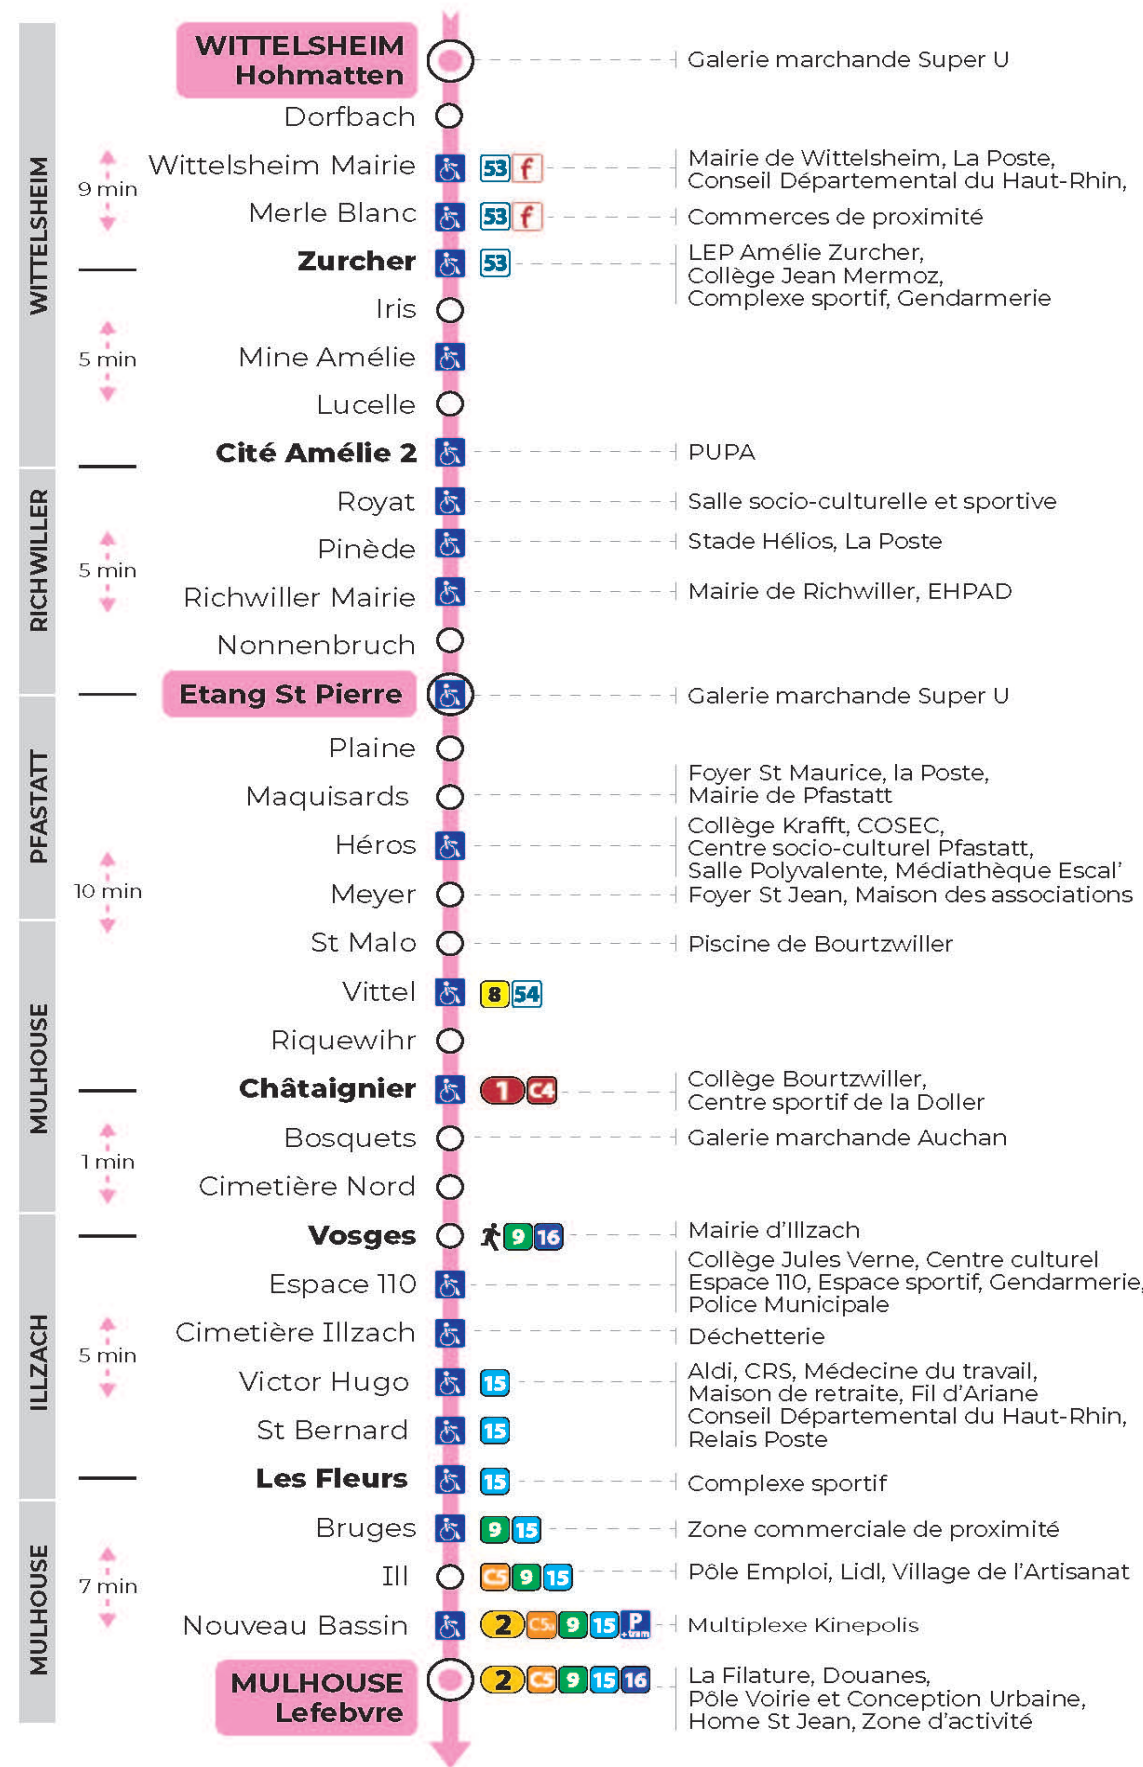

12

arrêt **MINE AMELIE**
direction **LEFEBVRE**

Valables du 19 avril au 7 mai 2024 inclus

Gültig vom 19. April bis zum 7. Mai 2024
Valid from April 19 to May 7, 2024

Lundi à vendredi en période scolaire

Montag bis Freitag während der Schulzeit
Monday to Friday in school period

Vacances scolaires et samedi

Schulferien und Samstag
School holidays and Saturday

5h	6h	7h	8h	9h	10h	11h	12h	13h	14h	15h	16h	17h	18h	19h	20h
49	18	38	23	08	38	23	08	38	23	08	37	22	08	29	55 ^t
	53			53		53				53			48		

t : Desserte effectuée par un véhicule 8 places (non accessible aux usagers en fauteuil roulant)

Vacances scolaires

Schulferien / school holidays

du 22 Avr 2024 au 04 Mai 2024

du 10 Mai 2024 au 11 Mai 2024

Le plus proche
TABAC & CO
123 rue de Reiningue
Wittelsheim

Votre bus en direct

Flashez ce QR-Code pour connaître le prochain passage en temps réel

Arrêt accessible
 Correspondance bus à proximité

(DCM - Septembre 2021)