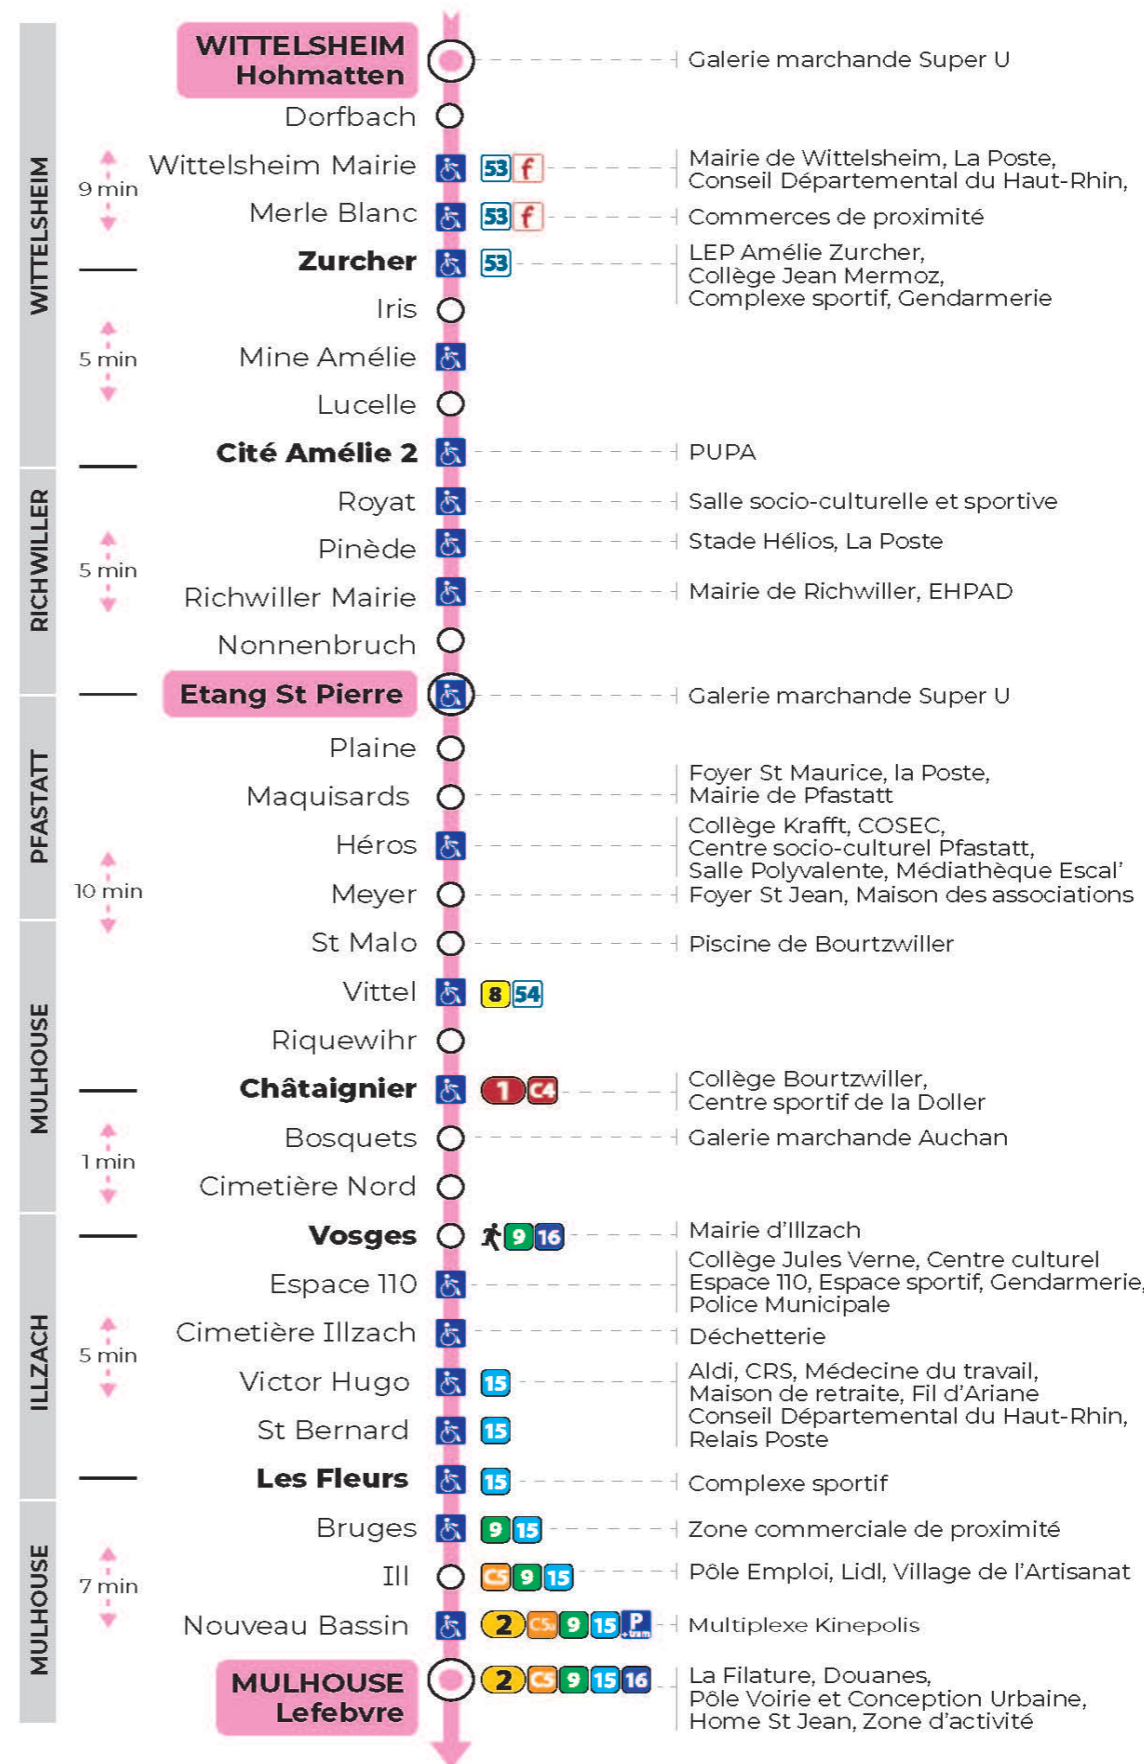

Vacances scolaires et samedi

Schulferien und Samstag
School holidays and Saturday

5h	6h	7h	8h	9h	10h	11h	12h	13h	14h	15h	16h	17h	18h	19h	20h
47	16	36	21	06	36	21	06	36	21	06	35	20	06	27	53 ^t
	51			51			51			51			46		

t : Desserte effectuée par un véhicule 8 places (non accessible aux usagers en fauteuil roulant)

Vacances scolaires

du 10 Mai 2024 au 11 Mai 2024

Schulferien / school holidays

Dimanche et jours fériés

Sonntag und Feiertage
Sunday and bank holidays

9h	10h	11h	12h	13h	14h	15h	16h	17h	18h	19h	20h
17 ^t		17 ^t		14 ^t		14 ^t		14 ^t		16 ^t	53 ^t

t : Desserte effectuée par un véhicule 8 places (non accessible aux usagers en fauteuil roulant)

Le plus proche
TABAC & CO
123 rue de Reiningue
Wittelsheim

Votre bus en direct

Flashez ce QR-Code pour connaître le prochain passage en temps réel

Arrêt accessible
 Correspondance bus à proximité