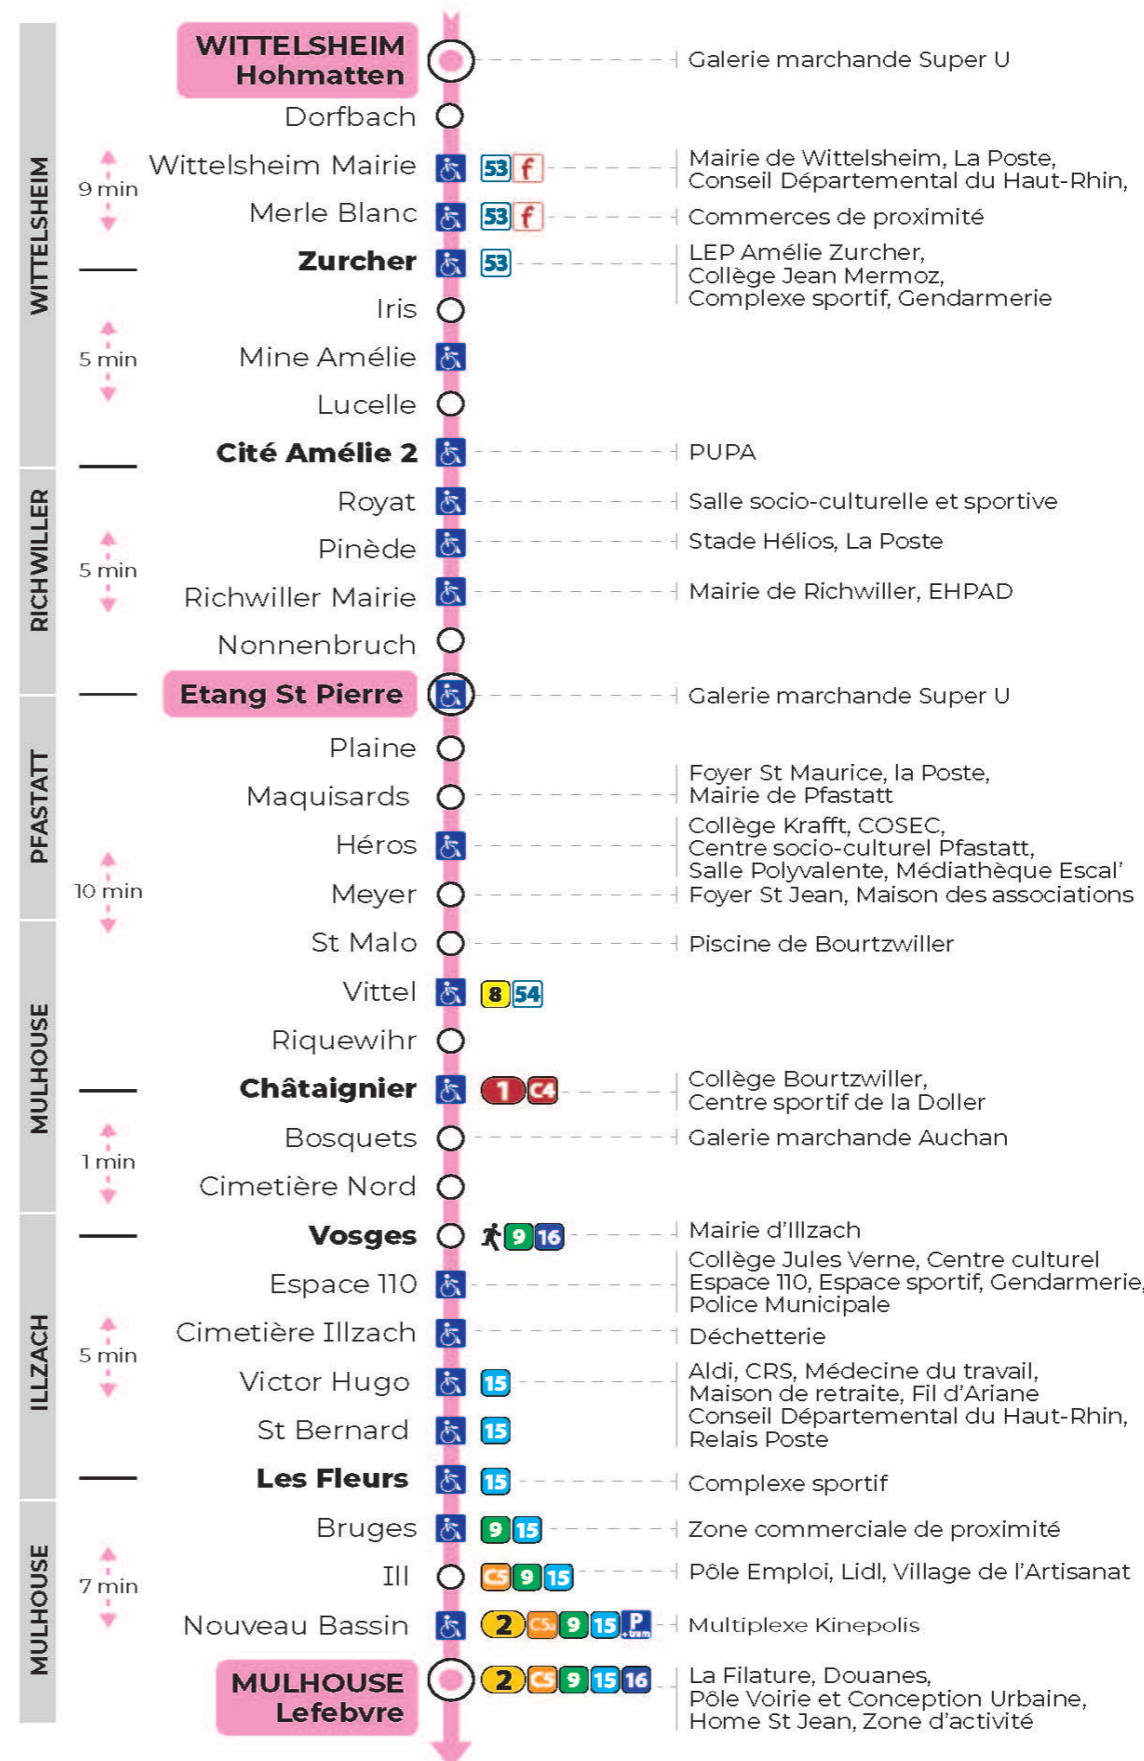

12

arrêt **ZURCHER**
direction **LEFEBVRE**

Valables du 19 avril au 7 mai 2024 inclus

Gültig vom 19. April bis zum 7. Mai 2024
Valid from April 19 to May 7, 2024

Lundi à vendredi en période scolaire

Montag bis Freitag während der Schulzeit
Monday to Friday in school period

t : Desserte effectuée par un véhicule 8 places (non accessible aux usagers en fauteuil roulant)

Vacances scolaires

du 10 Mai 2024 au 11 Mai 2024

Schulferien / school holidays

Dimanche et jours fériés

Sonntag und Feiertage
Sunday and bank holidays

9h	10h	11h	12h	13h	14h	15h	16h	17h	18h	19h	20h
17 ^t		17 ^t		14 ^t		14 ^t		14 ^t		16 ^t	53 ^t

t : Desserte effectuée par un véhicule 8 places (non accessible aux usagers en fauteuil roulant)

Le plus proche
TABAC & CO
123 rue de Reiningue
Wittelsheim

Votre bus en direct

Flashez ce QR-Code pour connaître le prochain passage en temps réel

SAE:2184

Arrêt accessible
 Correspondance bus à proximité

(DCM - Septembre 2021)