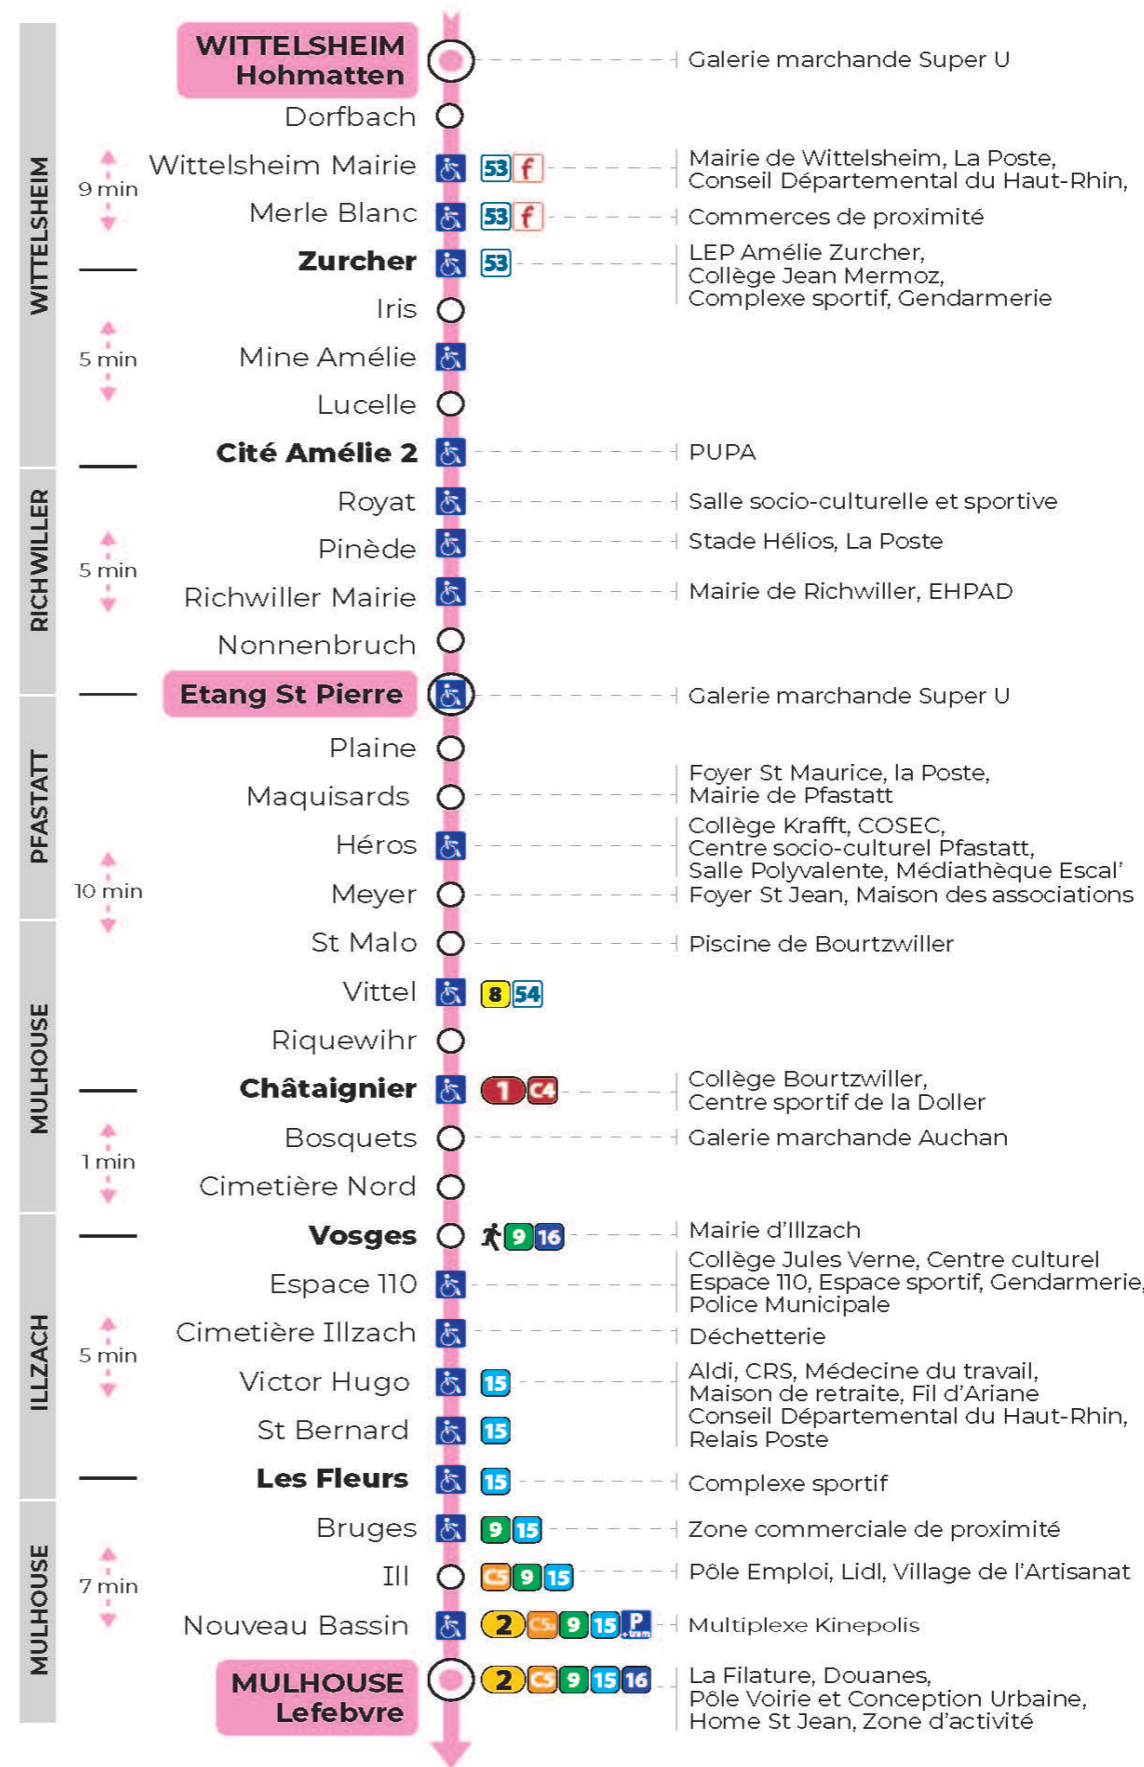

12

arrêt **MERLE BLANC**
direction **LEFEBVRE**

Valables du 19 avril au 7 mai 2024 inclus

Gültig vom 19. April bis zum 7. Mai 2024
Valid from April 19 to May 7, 2024

Lundi à vendredi en période scolaire

Montag bis Freitag während der Schulzeit
Monday to Friday in school period

t : Desserte effectuée par un véhicule 8 places (non accessible aux usagers en fauteuil roulant)

Vacances scolaires

du 10 Mai 2024 au 11 Mai 2024

Schulferien / school holidays

Dimanche et jours fériés

Sonntag und Feiertage
Sunday and bank holidays

9h	10h	11h	12h	13h	14h	15h	16h	17h	18h	19h	20h
14 ^t		14 ^t		11 ^t		11 ^t		11 ^t		13 ^t	50 ^t

t : Desserte effectuée par un véhicule 8 places (non accessible aux usagers en fauteuil roulant)

Le plus proche
TABAC DU CENTRE
12 rue de Mulhouse
Wittelsheim

Votre bus en direct

Flashez ce QR-Code pour connaître le prochain passage en temps réel

SAE:2175

Arrêt accessible
 Correspondance bus à proximité

(DCM - Septembre 2021)