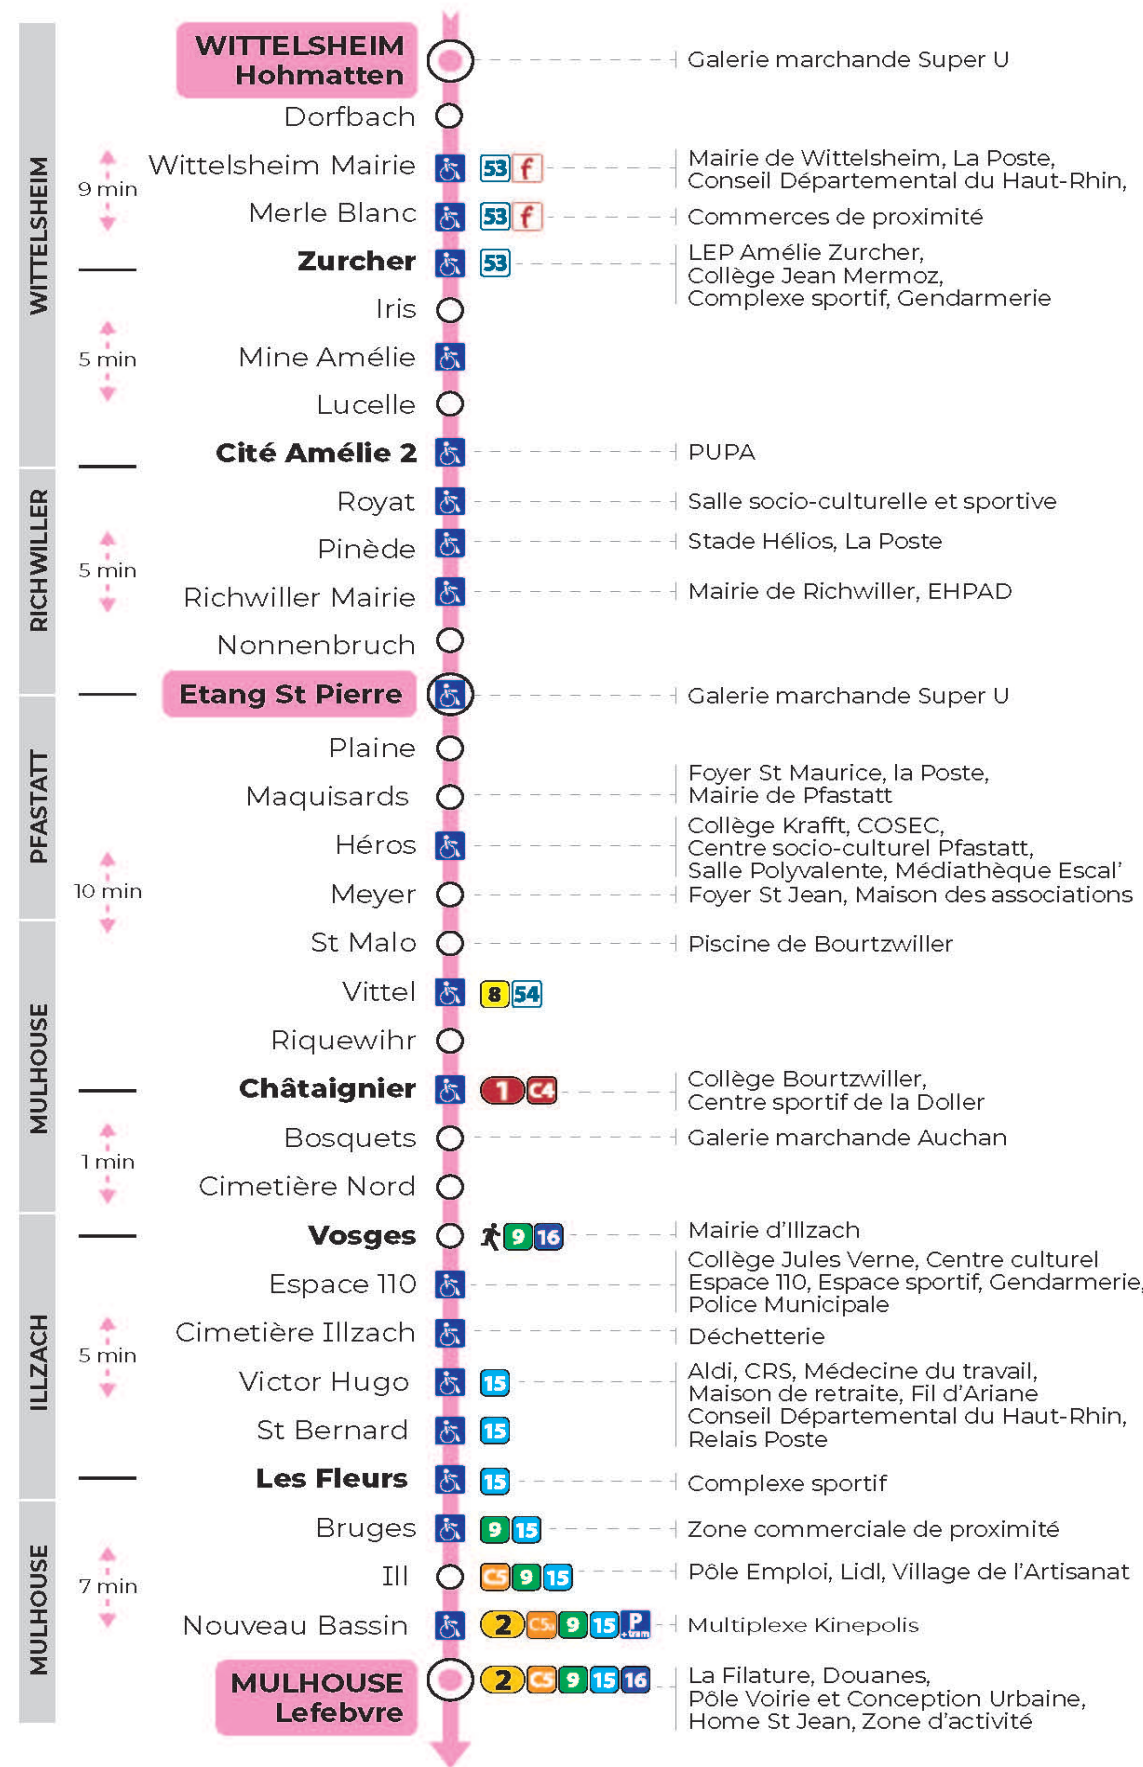

12

arrêt **WITTELSHEIM MAIRIE**
direction **LEFEBVRE**

Valables du 19 avril au 7 mai 2024 inclus

Gültig vom 19. April bis zum 7. Mai 2024
Valid from April 19 to May 7, 2024

Lundi à vendredi en période scolaire

Montag bis Freitag während der Schulzeit
Monday to Friday in school period

5h	6h	7h	8h	9h	10h	11h	12h	13h	14h	15h	16h	17h	18h	19h	20h
47	35	06	06	13	15	23	04	10	00	11	16	10	08	10	49^t
	55	21	28	35	37	41	42	42	36	45	28	40	43	42	
		42	51	52	59						46				

t : Desserte effectuée par un véhicule 8 places (non accessible aux usagers en fauteuil roulant)

Vacances scolaires et samedi

Schulferien und Samstag
School holidays and Saturday

5h	6h	7h	8h	9h	10h	11h	12h	13h	14h	15h	16h	17h	18h	19h	20h
43	12	32	17	02	32	17	02	32	17	02	31	16	02	23	49^t
	47			47			47			47			42		

t : Desserte effectuée par un véhicule 8 places (non accessible aux usagers en fauteuil roulant)

Vacances scolaires

du 10 Mai 2024 au 11 Mai 2024

Schulferien / school holidays

Dimanche et jours fériés

Sonntag und Feiertage
Sunday and bank holidays

9h	10h	11h	12h	13h	14h	15h	16h	17h	18h	19h	20h
13^t		13^t		10^t		10^t		10^t		12^t	49^t

t : Desserte effectuée par un véhicule 8 places (non accessible aux usagers en fauteuil roulant)

Le plus proche
TABAC DU CENTRE
12 rue de Mulhouse
Wittelsheim

Votre bus en direct

Flashez ce QR-Code pour connaître le prochain passage en temps réel

SAE:2176

Arrêt accessible
 Correspondance bus à proximité

(DCM - Septembre 2021)