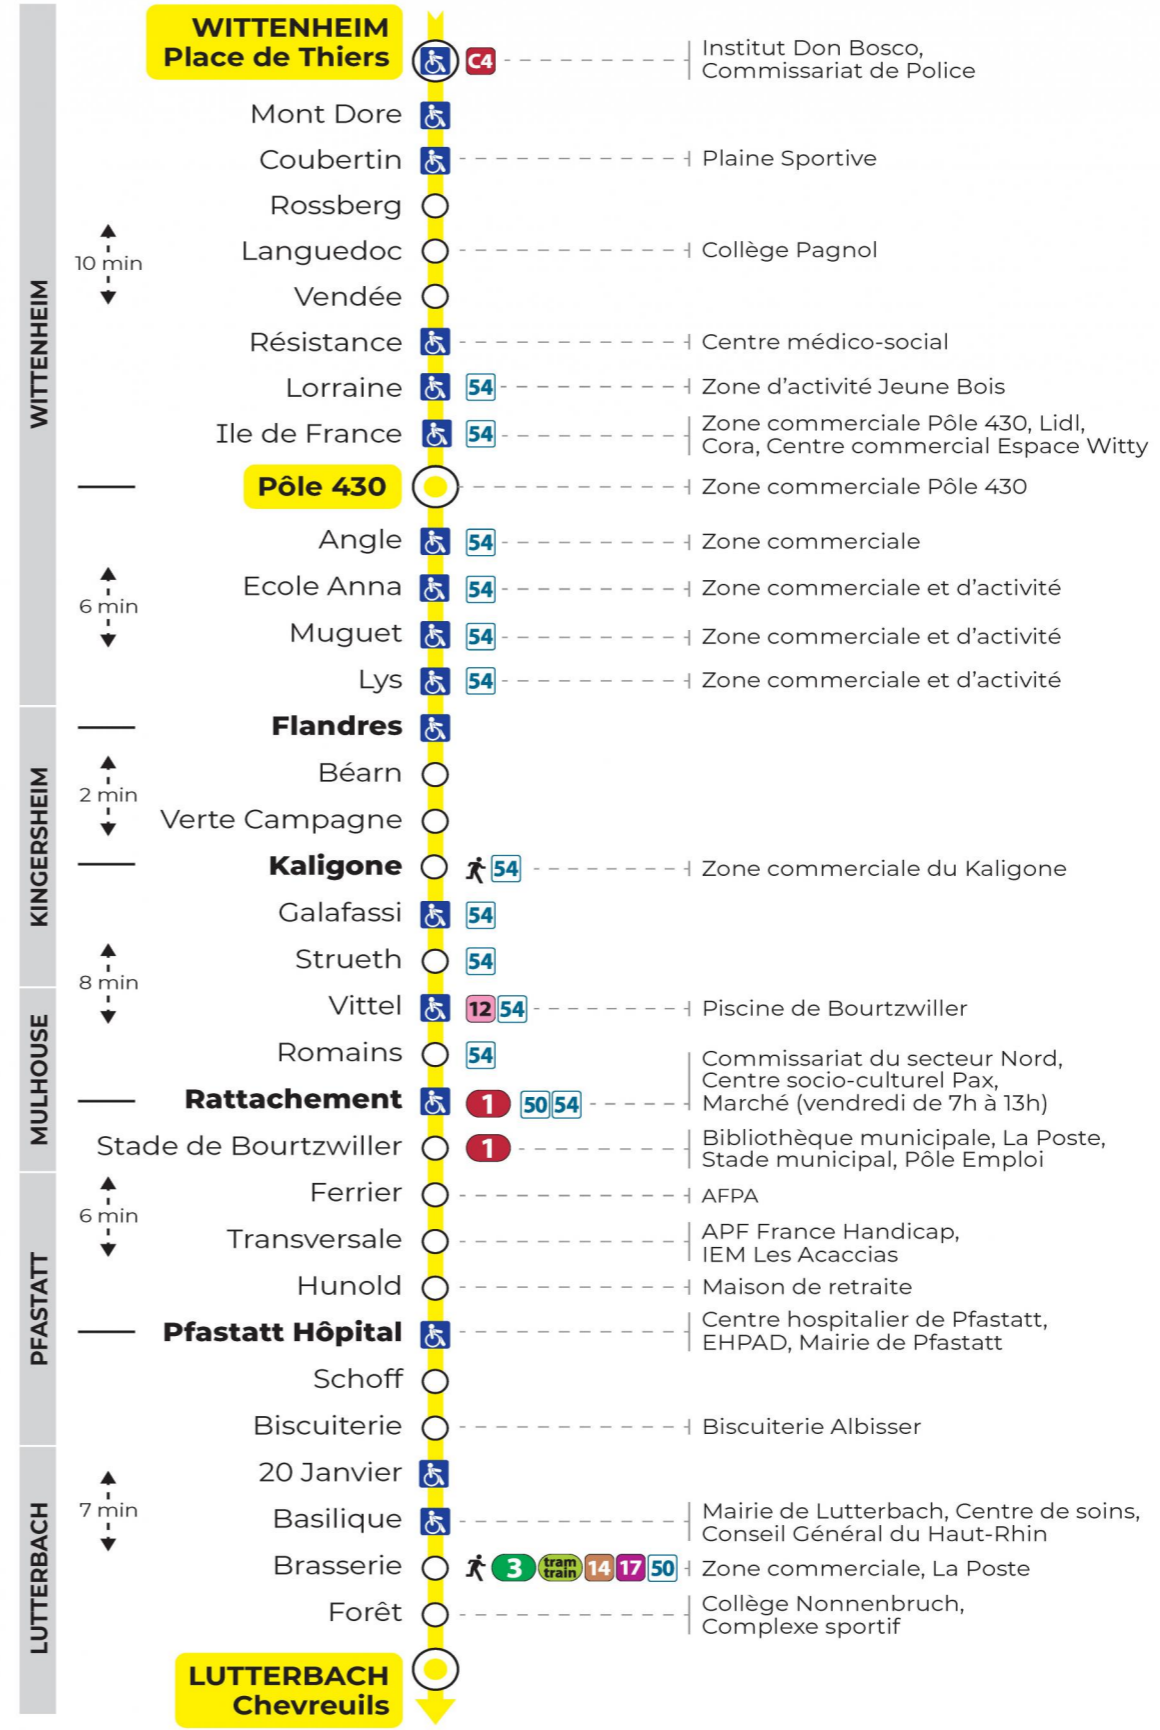

5h	6h	7h	8h	9h	10h	11h	12h	13h	14h	15h	16h	17h	18h	19h	20h	21h	22h	23h
56	26	08	09	14	29	12	07	07	15	09	03	10	09	12	05	24	34	08
	56	22	24	44	45	29	20	21	32	27	22	22	21	39	33	59		
		33	46	59		52	32	33	51	45	41	34	32					
		45					43	45			57	51	49					
		57					55	57				57						

Vacances scolaires et samedi

Schulferien und Samstag
School holidays and Saturday

5h	6h	7h	8h	9h	10h	11h	12h	13h	14h	15h	16h	17h	18h	19h	20h	21h	22h	23h
50	25	07	10	18	03	11	19	04	11	20	05	13	20	04	06	23	33	08
	47	25	33	40	28	34	42	26	35	42	28	36	41	34	33	58		
		47	55		49	56		49	57		51	57						

Vacances scolaires

Schulferien / school holidays

du 22 Avr 2024 au 04 Mai 2024
du 10 Mai 2024 au 11 Mai 2024

Dimanche et jours fériés

Sonntag und Feiertage
Sunday and bank holidays

8h	9h	10h	11h	12h	13h	14h	15h	16h	17h	18h	19h	20h	21h	22h	23h
04	04	04	05	05	05	05	05	05	05	04	04	05	24	33	08
													59		

Le plus proche
TABAC BETTY
19 rue Aristide Briand
Lutterbach

Votre bus en direct

Flashez ce QR-Code pour connaître le prochain passage en temps réel

SAE:88

Arrêt accessible
 Correspondance bus / tram à proximité