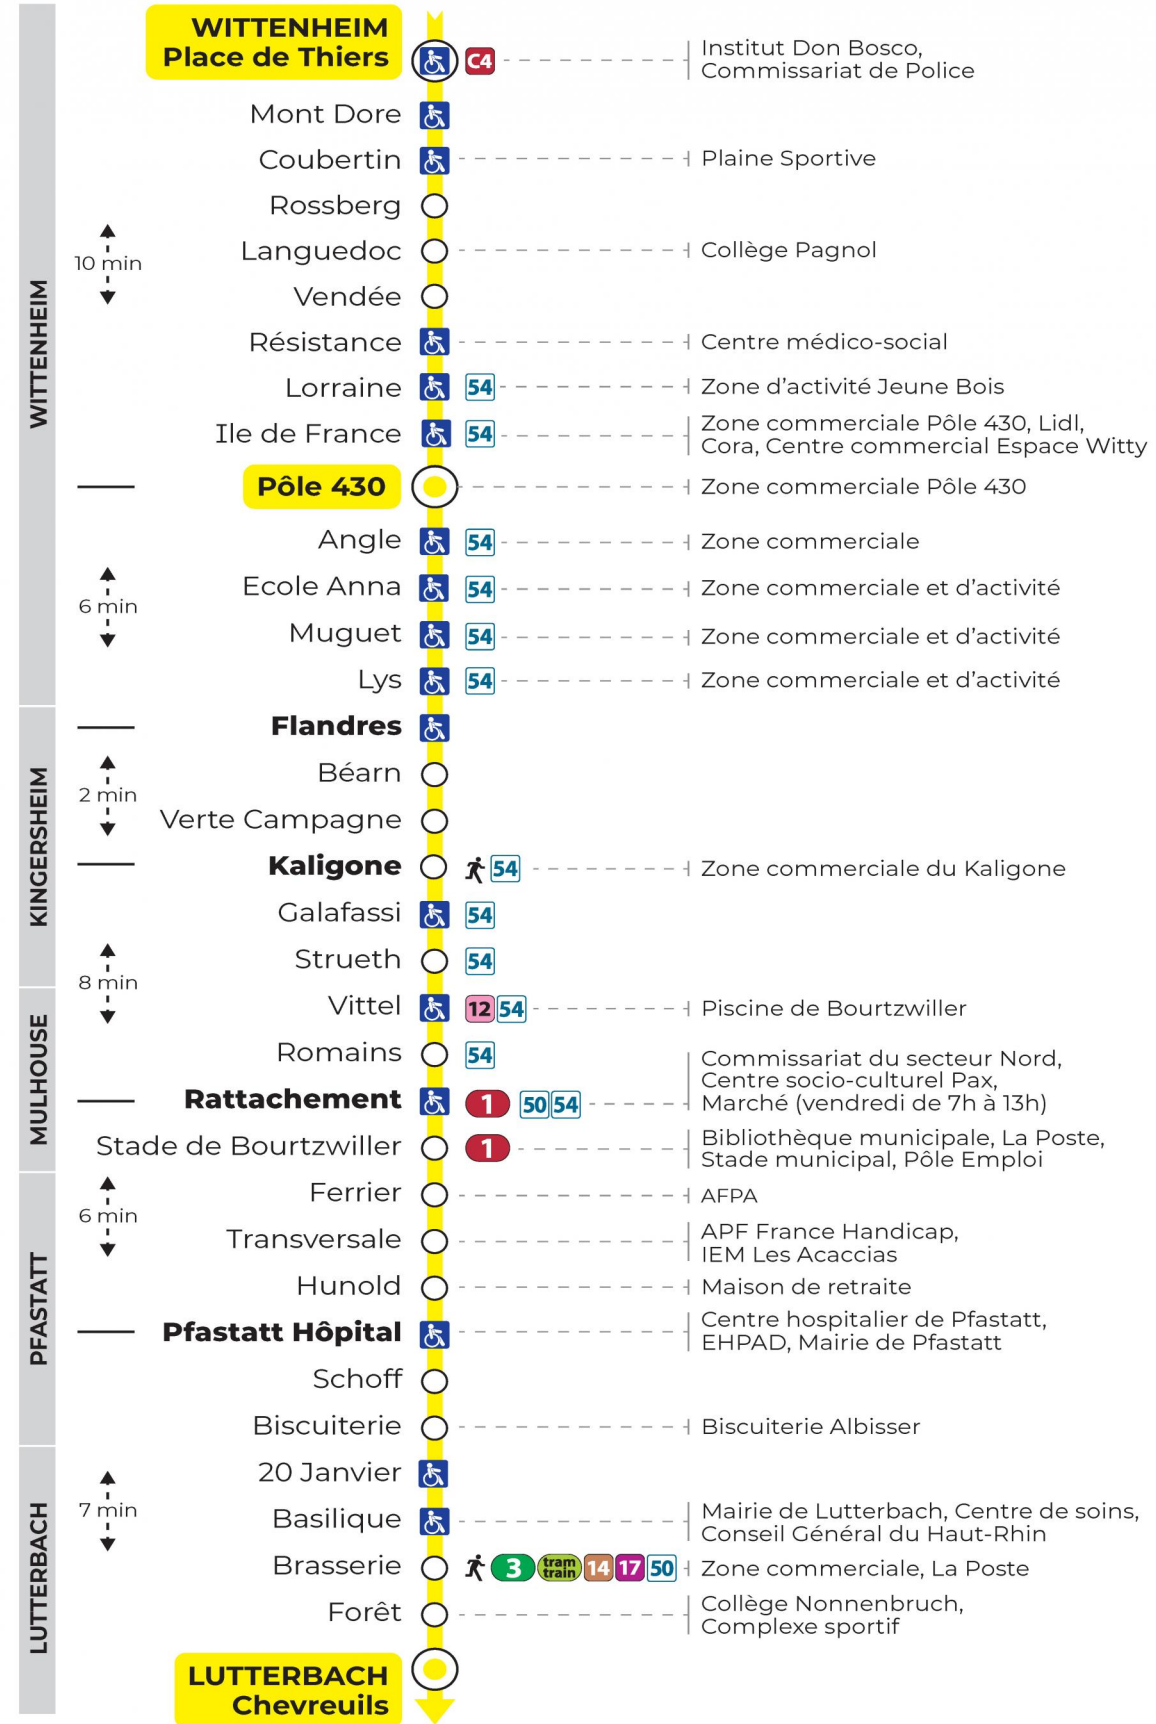

5h	6h	7h	8h	9h	10h	11h	12h	13h	14h	15h	16h	17h	18h	19h	20h	21h	22h	23h
55	25	07	08	13	28	11	06	06	13	07	01	08	07	11	04	23	33	07
	55	20	22	43	44	28	19	19	30	25	21	20	19	38	32	58		
		31	44	58		51	31	31	49	43	40	32	31					
		43					42	43			55	49	48					
		56					54	55				55						

**Vacances scolaires et samedi**

Schulferien und Samstag  
School holidays and Saturday

5h	6h	7h	8h	9h	10h	11h	12h	13h	14h	15h	16h	17h	18h	19h	20h	21h	22h	23h
49	24	06	09	17	02	10	18	03	10	18	03	11	19	03	05	22	32	07
	46	24	32	39	27	33	41	25	34	40	26	34	40	33	32	57		
		46	54		48	55		48	56		49	56						

**Vacances scolaires** du 10 Mai 2024 au 11 Mai 2024

Schulferien / school holidays

**Dimanche et jours fériés**

Sonntag und Feiertage  
Sunday and bank holidays

8h	9h	10h	11h	12h	13h	14h	15h	16h	17h	18h	19h	20h	21h	22h	23h
03	03	03	04	04	04	04	04	04	04	03	03	04	23	32	07
													58		

**Le plus proche**  
**TABAC BETTY**  
19 rue Aristide Briand  
Lutterbach

**Votre bus en direct**

Flashez ce QR-Code pour connaître le prochain passage en temps réel

SAE:54

Arrêt accessible  
 Correspondance bus / tram à proximité