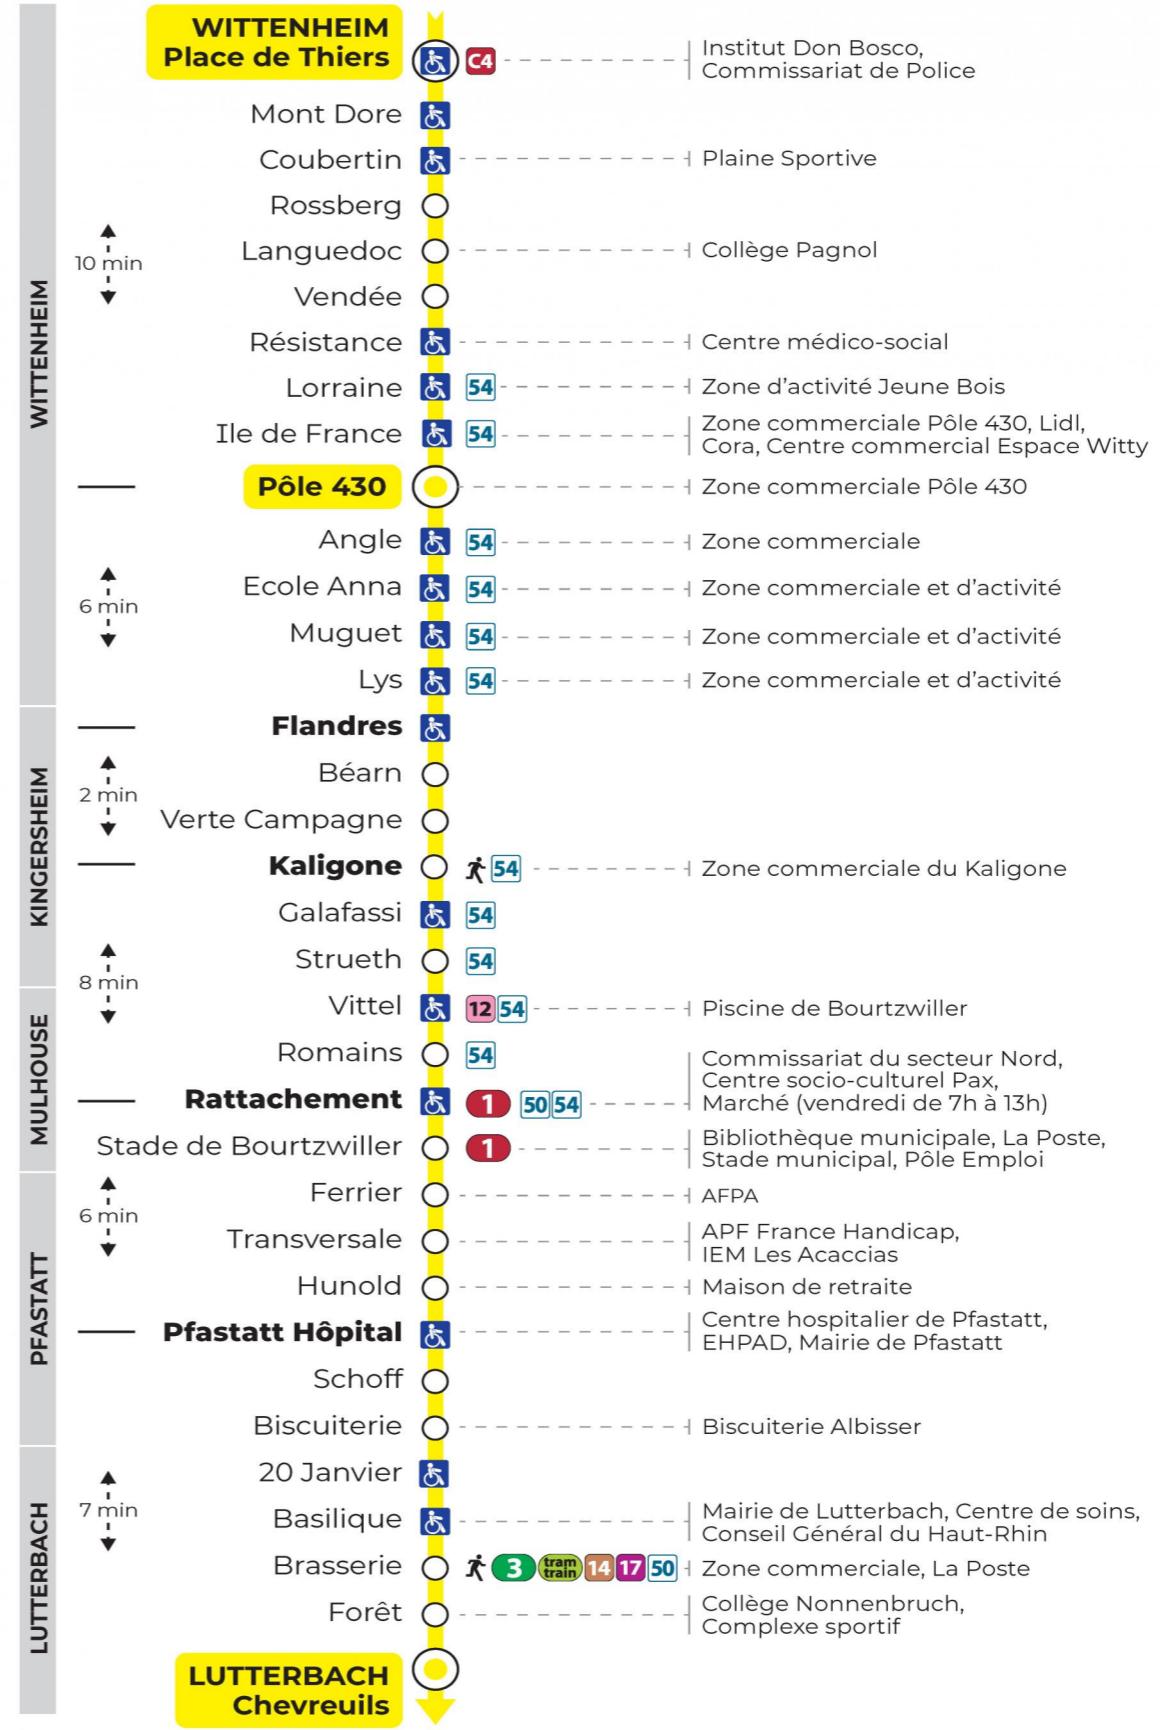

5h	6h	7h	8h	9h	10h	11h	12h	13h	14h	15h	16h	17h	18h	19h	20h	21h	22h	23h
54	23	05	06	11	26	09	04	04	12	06	00	07	06	09	03	22	32	06
	53	19	21	41	42	26	17	18	29	24	19	19	18	36	31	57		
		30	43	56		49	29	30	48	42	38	31	29					
		41					40	42			54	48	46					
		54					52	54				54						

Vacances scolaires et samedi

Schulferien und Samstag
School holidays and Saturday

5h	6h	7h	8h	9h	10h	11h	12h	13h	14h	15h	16h	17h	18h	19h	20h	21h	22h	23h
48	23	04	07	15	00	08	16	01	08	17	02	10	17	01	03	21	31	06
	45	22	30	37	25	31	39	23	32	39	25	33	38	31	31	56		
		44	52		46	53		46	54		48	54						

Vacances scolaires du 10 Mai 2024 au 11 Mai 2024

Schulferien / school holidays

Dimanche et jours fériés

Sonntag und Feiertage
Sunday and bank holidays

8h	9h	10h	11h	12h	13h	14h	15h	16h	17h	18h	19h	20h	21h	22h	23h
02	02	02	02	02	02	02	02	02	02	02	02	03	22	31	06
													57		

Le plus proche
TABAC BETTY
19 rue Aristide Briand
Lutterbach

Votre bus en direct

Flashez ce QR-Code pour connaître le prochain passage en temps réel

Arrêt accessible
 Correspondance bus / tram à proximité