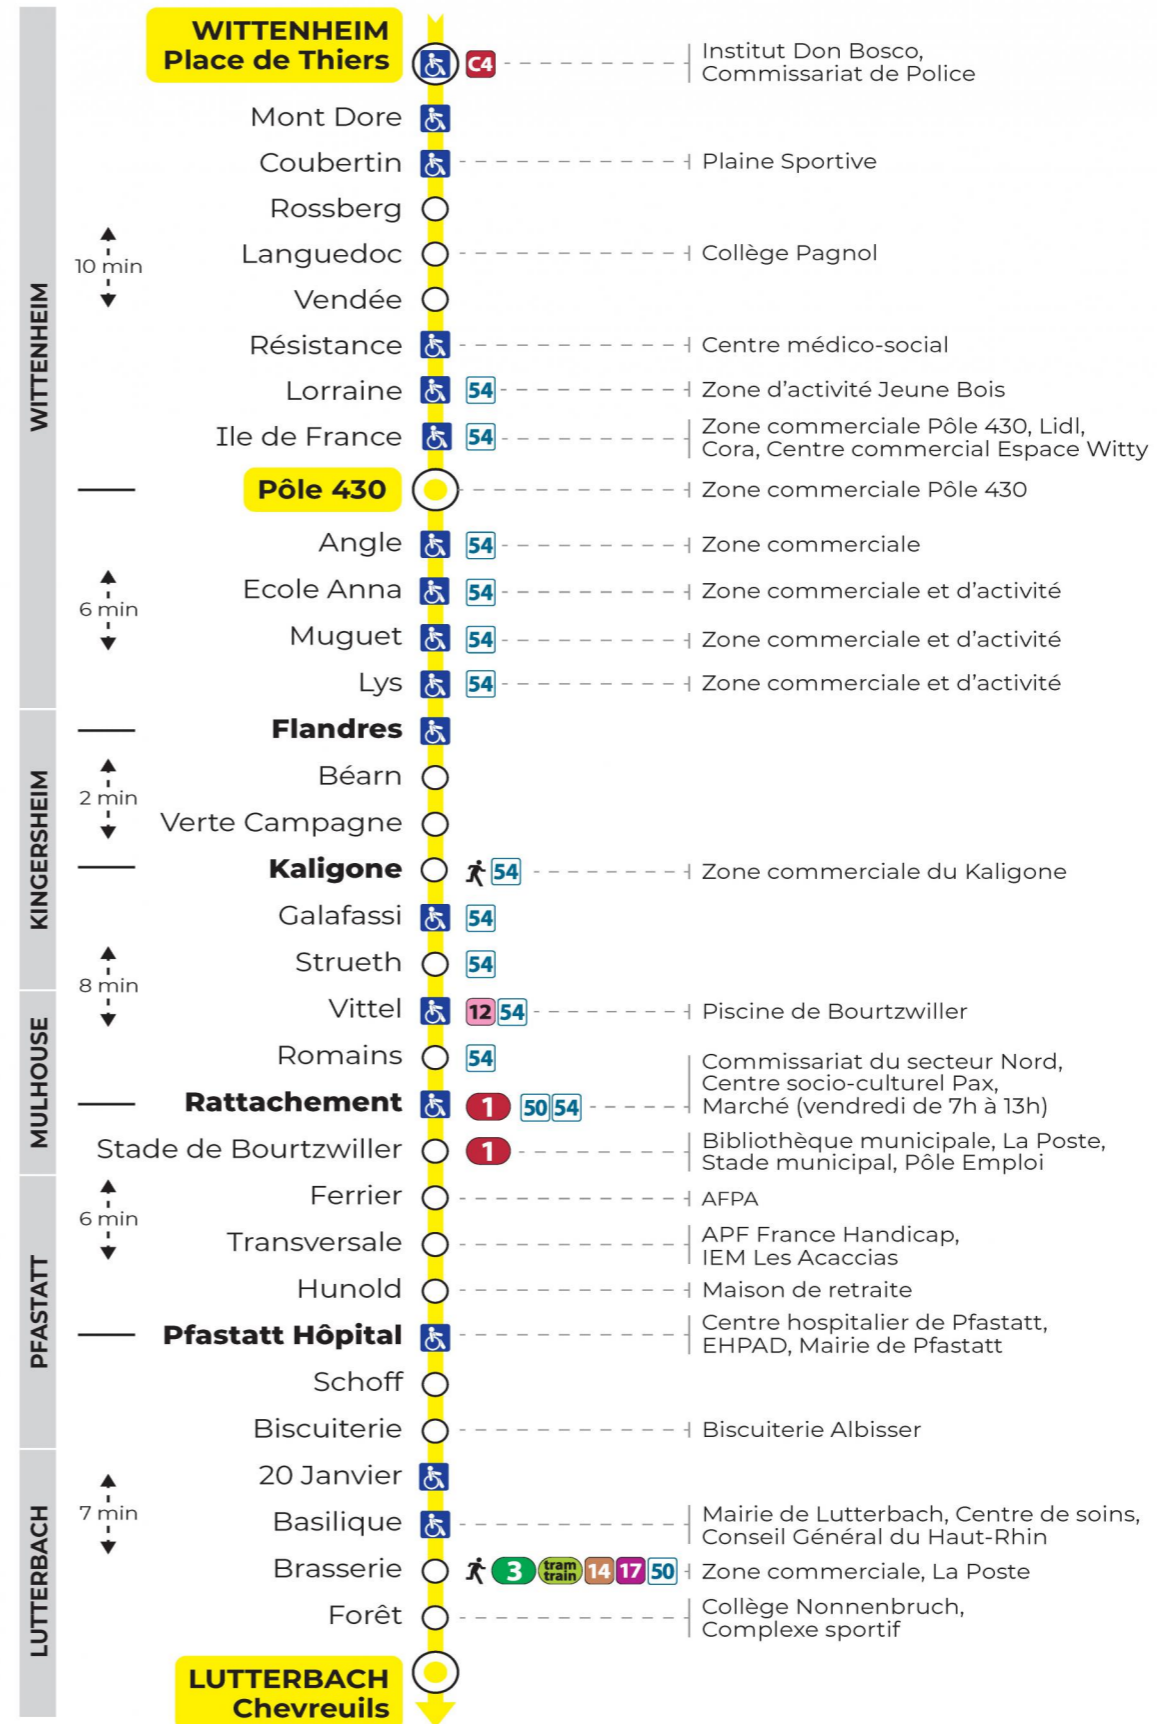

5h	6h	7h	8h	9h	10h	11h	12h	13h	14h	15h	16h	17h	18h	19h	20h	21h	22h	23h
53	22	04	05	10	25	08	03	03	10	04	18	05	04	08	02	21	31	05
	52	17	19	40	41	25	16	16	27	22	37	17	16	35	30	56		
		28	41	55		48	28	28	46	40	52	29	28					
		40					39	40		58		46	45					
		53					51	52				52						

**Vacances scolaires et samedi**

Schulferien und Samstag  
School holidays and Saturday

5h	6h	7h	8h	9h	10h	11h	12h	13h	14h	15h	16h	17h	18h	19h	20h	21h	22h	23h
47	22	03	06	14	24	07	15	00	07	15	00	08	16	00	02	20	30	05
	44	21	29	36	45	30	38	22	31	37	23	31	37	30	30	55		
		43	51	59		52		45	53		46	53						

**Vacances scolaires** du 10 Mai 2024 au 11 Mai 2024

Schulferien / school holidays

**Dimanche et jours fériés**

Sonntag und Feiertage  
Sunday and bank holidays

8h	9h	10h	11h	12h	13h	14h	15h	16h	17h	18h	19h	20h	21h	22h	23h
01	01	01	01	01	01	01	01	01	01	01	01	02	21	30	05
													56		

**Le plus proche**  
**TABAC BETTY**  
19 rue Aristide Briand  
Lutterbach

**Votre bus en direct**

Flashez ce QR-Code pour connaître le prochain passage en temps réel

SAE:70

Arrêt accessible  
 Correspondance bus / tram à proximité