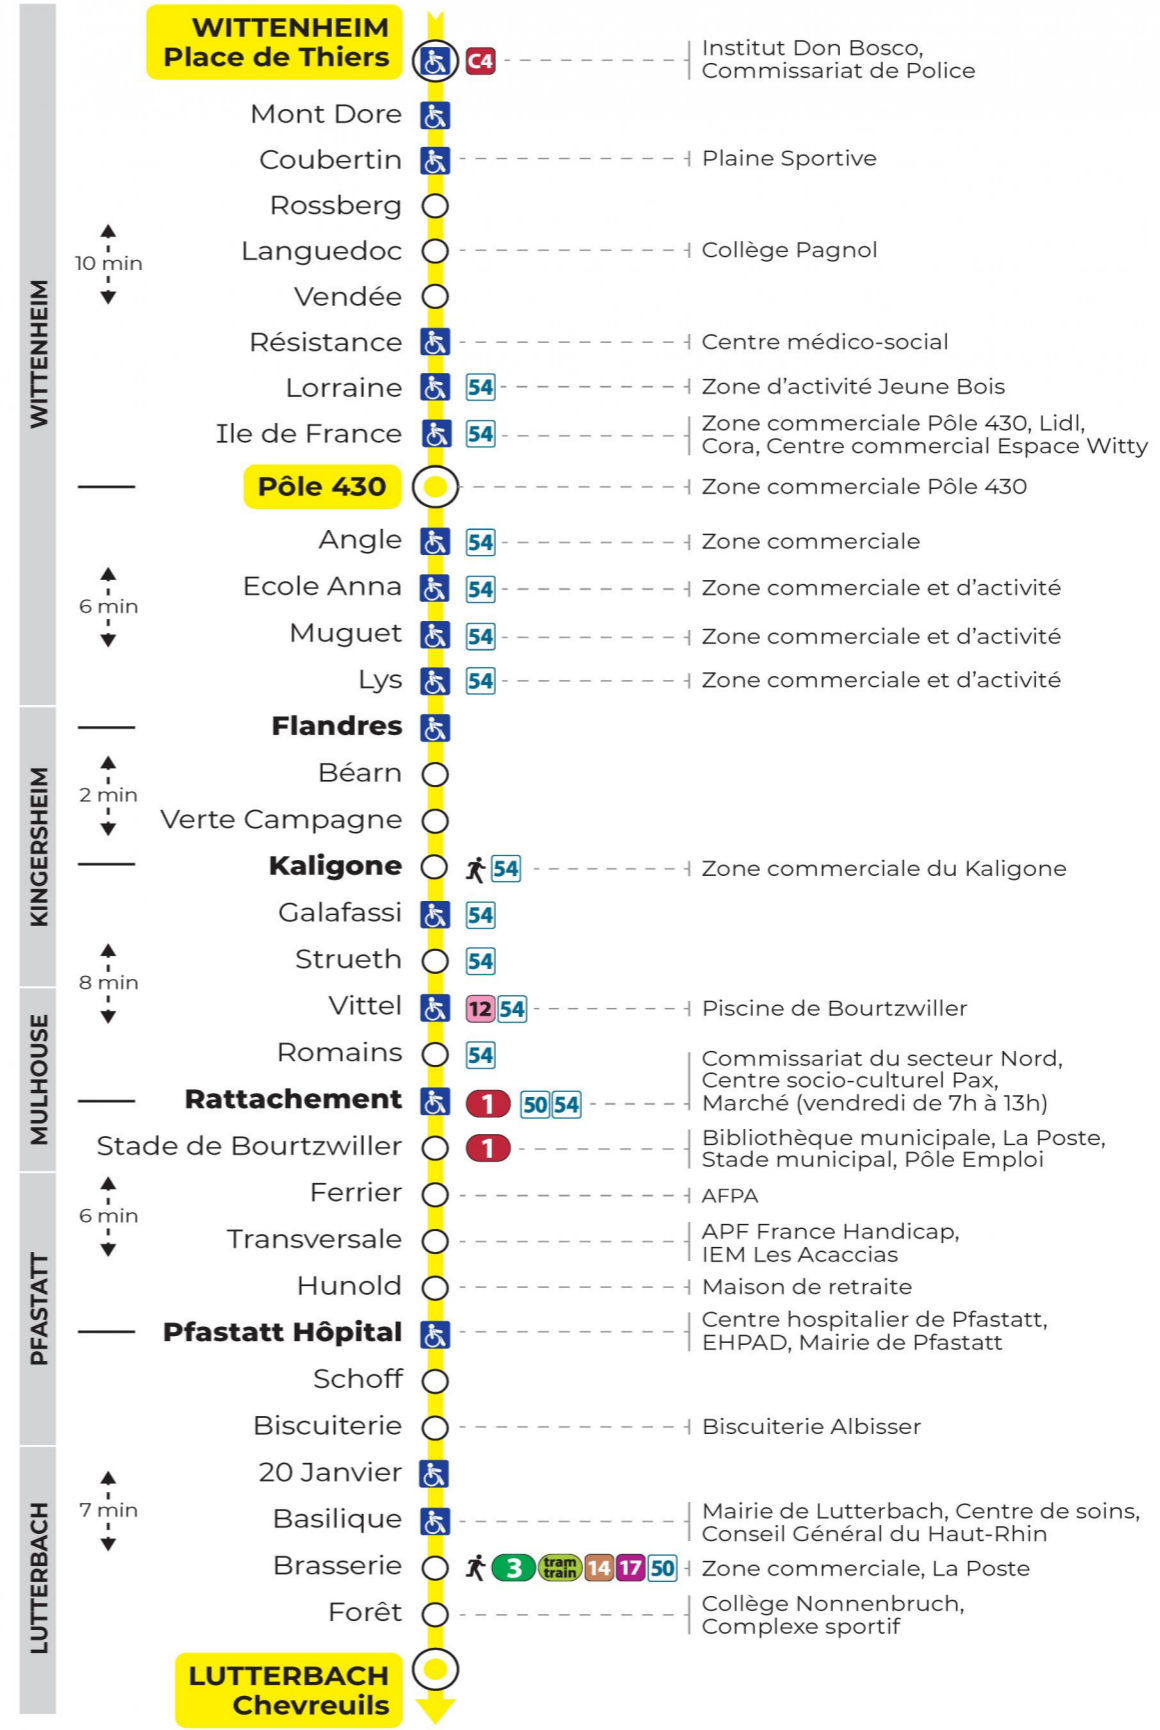

5h	6h	7h	8h	9h	10h	11h	12h	13h	14h	15h	16h	17h	18h	19h	20h	21h	22h	23h
52	21	03	04	09	24	07	02	02	09	03	17	04	03	07	01	20	30	04
	51	16	18	39	40	24	15	15	26	21	36	16	15	34	29	55		
		27	40	54		47	27	27	45	39	51	28	27					
		39					38	39		57		45	44					
		52					50	51				51						

Vacances scolaires et samedi

Schulferien und Samstag
School holidays and Saturday

5h	6h	7h	8h	9h	10h	11h	12h	13h	14h	15h	16h	17h	18h	19h	20h	21h	22h	23h
46	21	02	05	13	23	06	14	21	06	14	22	07	15	29	01	19	29	04
	43	20	28	35	44	29	37	44	30	36	45	30	36		29	54		
		42	50	58		51	59		52	59		52	59					

Vacances scolaires du 10 Mai 2024 au 11 Mai 2024

Schulferien / school holidays

Dimanche et jours fériés

Sonntag und Feiertage
Sunday and bank holidays

8h	9h	10h	11h	12h	13h	14h	15h	16h	17h	18h	19h	20h	21h	22h	23h
00	00	00	00	00	00	00	00	00	00	00	00	01	20	29	04
													55		

Le plus proche
S Point de vente **Solea**
SUPER U LE DAUPHIN
146 rue de Richwiller
Pfastatt

Votre bus en direct
Flashez ce QR-Code pour connaître le prochain passage en temps réel

SAE:604

Arrêt accessible
 Correspondance bus / tram à proximité