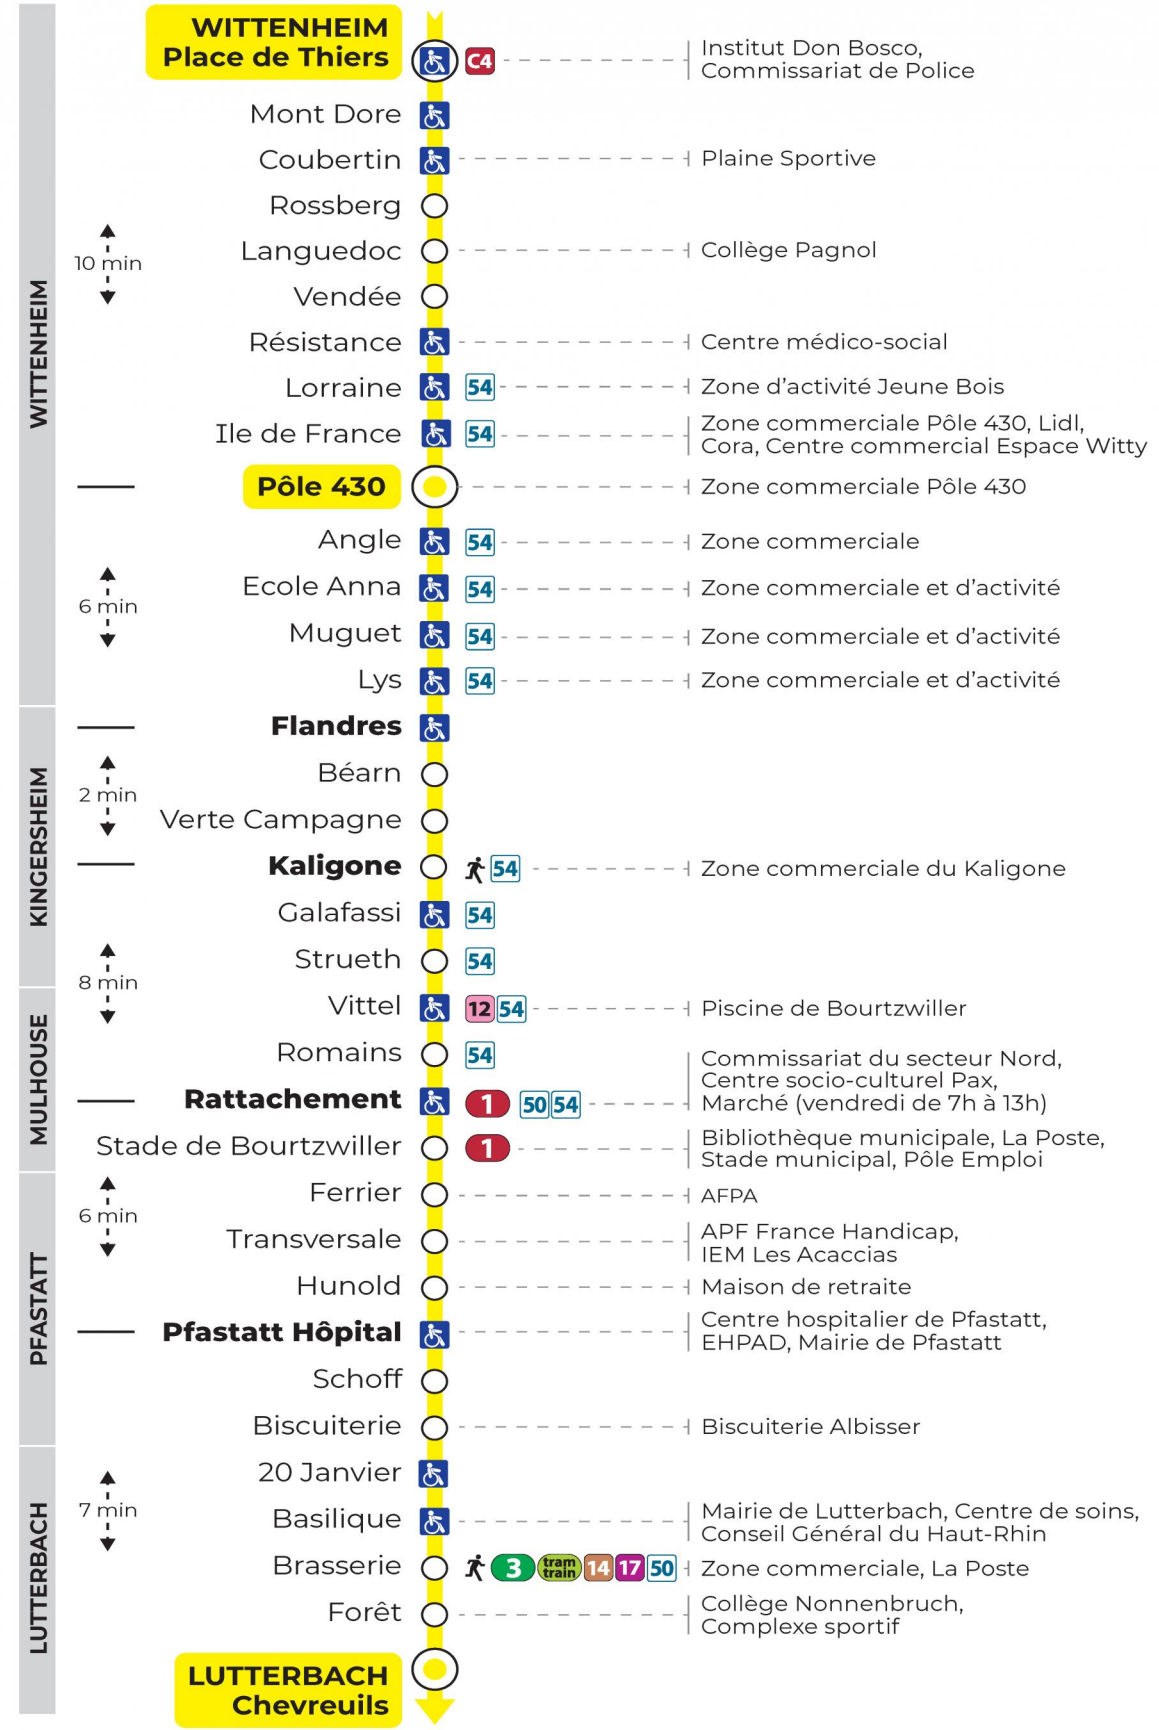

5h	6h	7h	8h	9h	10h	11h	12h	13h	14h	15h	16h	17h	18h	19h	20h	21h	22h	23h
50	19	00	00	06	21	04	12	00	06	00	13	01	00	04	27	18	28	02
	48	13	15	36	37	21	24	12	23	18	32	13	12	31		53		
		24	37	51		44	36	24	42	36	48	25	24	59				
		35				59	48	36		54		42	41					
		48						48				48						

Vacances scolaires et samedi

Schulferien und Samstag
School holidays and Saturday

5h	6h	7h	8h	9h	10h	11h	12h	13h	14h	15h	16h	17h	18h	19h	20h	21h	22h	23h
44	19	00	03	11	21	03	11	18	03	11	19	04	12	26	27	17	27	02
	41	18	26	33	41	26	34	41	27	33	42	27	33	59		52		
		40	48	56		48	56		49	56		49	56					

Vacances scolaires

Schulferien / school holidays

du 22 Avr 2024 au 04 Mai 2024
du 10 Mai 2024 au 11 Mai 2024

Dimanche et jours fériés

Sonntag und Feiertage
Sunday and bank holidays

7h	8h	9h	10h	11h	12h	13h	14h	15h	16h	17h	18h	19h	20h	21h	22h	23h	
58	58	58	58	58	58	58	58	58	58	58	58	59		18	27	02	
														53			

Le plus proche
BOULANGERIE FLURY
75 rue de Soultz
Mulhouse

Votre bus en direct

Flashez ce QR-Code pour connaître le prochain passage en temps réel

SAE:1990

Arrêt accessible
 Correspondance bus / tram à proximité