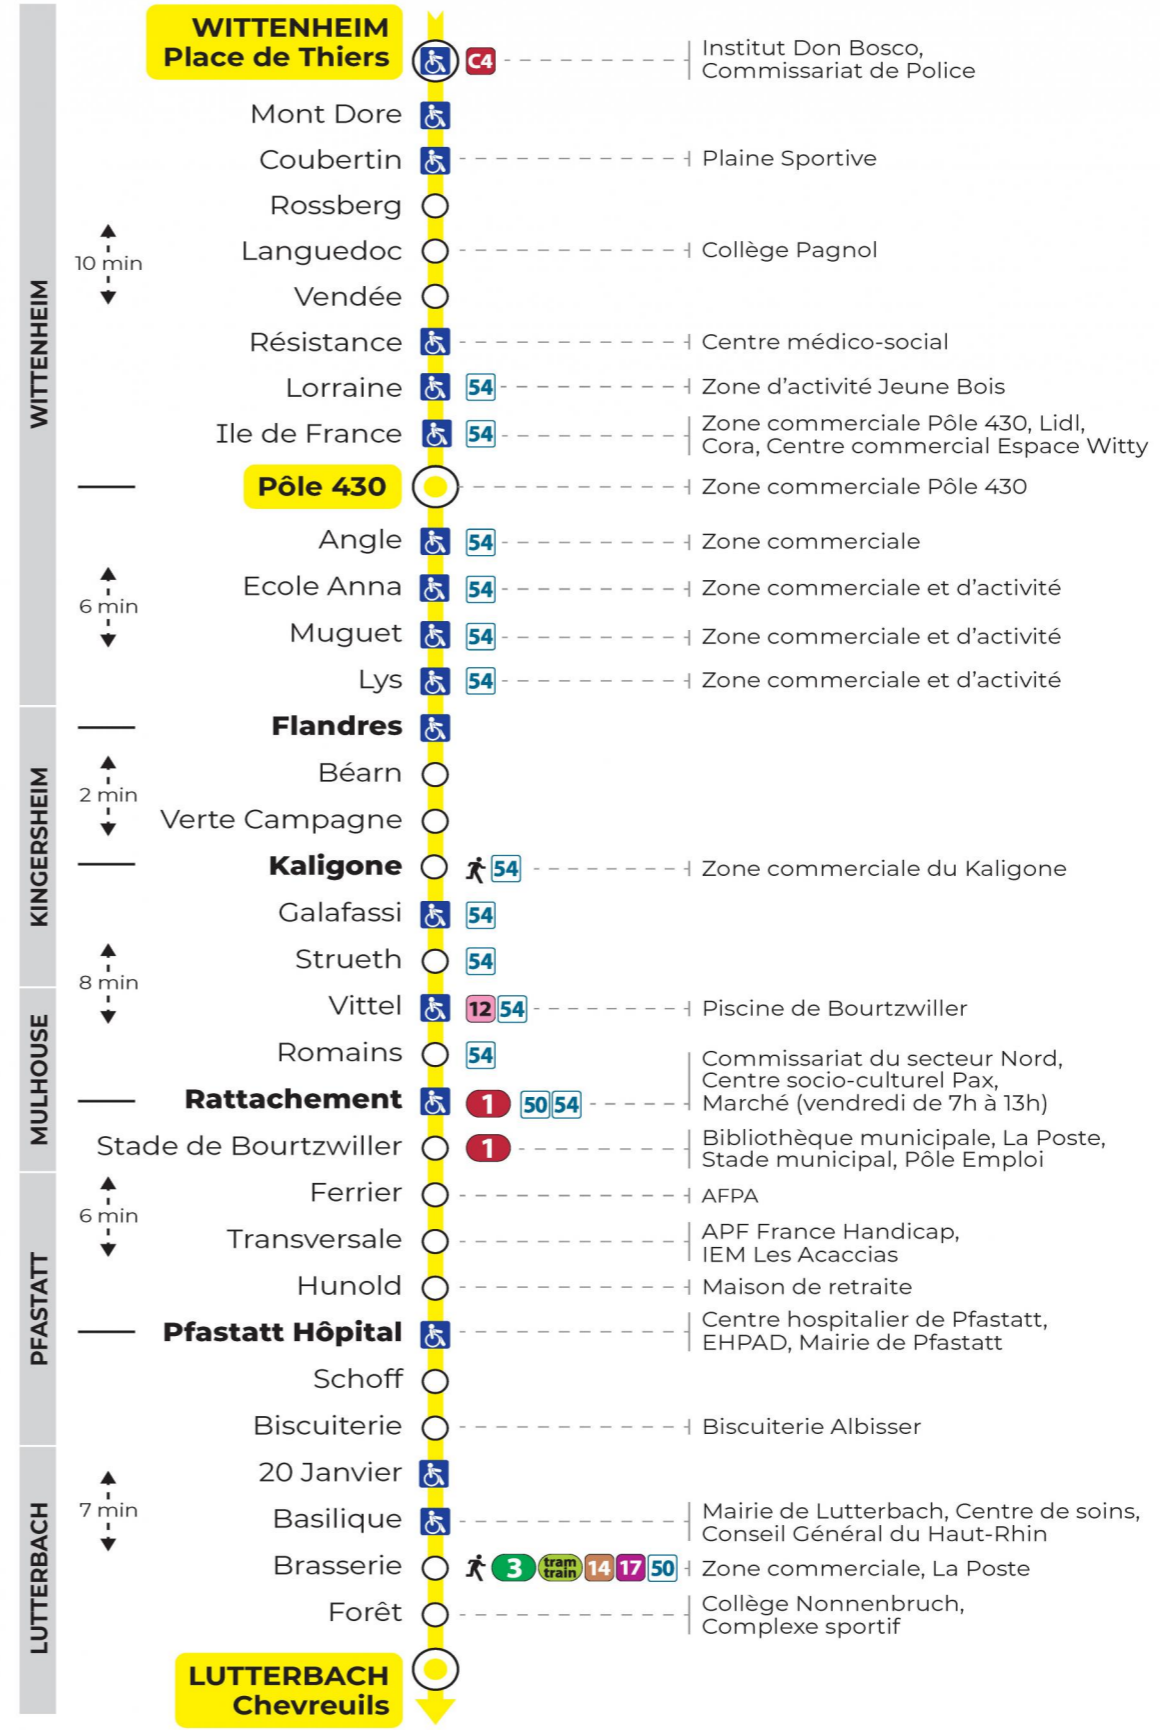

8 arrêt FERRIER direction CHEVREUILS

Valables du 19 avril au 7 mai 2024 inclus

Gültig vom 19. April bis zum 7. Mai 2024
Valid from April 19 to May 7, 2024

Lundi à vendredi en période scolaire

Montag bis Freitag während der Schulzeit
Monday to Friday in school period

Vacances scolaires et samedi

Schulferien und Samstag
School holidays and Saturday

5h	6h	7h	8h	9h	10h	11h	12h	13h	14h	15h	16h	17h	18h	19h	20h	21h	22h	23h
43	18	17	02	10	20	02	10	17	02	10	17	02	10	25	26	16	26	01
	40	39	25	32	40	25	33	40	26	32	40	25	32	58		51		
	59		47	55		47	55		48	55		47	55					

Vacances scolaires du 10 Mai 2024 au 11 Mai 2024

Schulferien / school holidays

Dimanche et jours fériés

Sonntag und Feiertage
Sunday and bank holidays

7h	8h	9h	10h	11h	12h	13h	14h	15h	16h	17h	18h	19h	20h	21h	22h	23h	
57	57	57	57	57	57	57	57	57	57	57	57	58		17	26	01	
														52			

Le plus proche
BOULANGERIE FLURY
75 rue de Soultz
Mulhouse

Votre bus en direct

Flashez ce QR-Code pour connaître le prochain passage en temps réel

Arrêt accessible
 Correspondance bus / tram à proximité