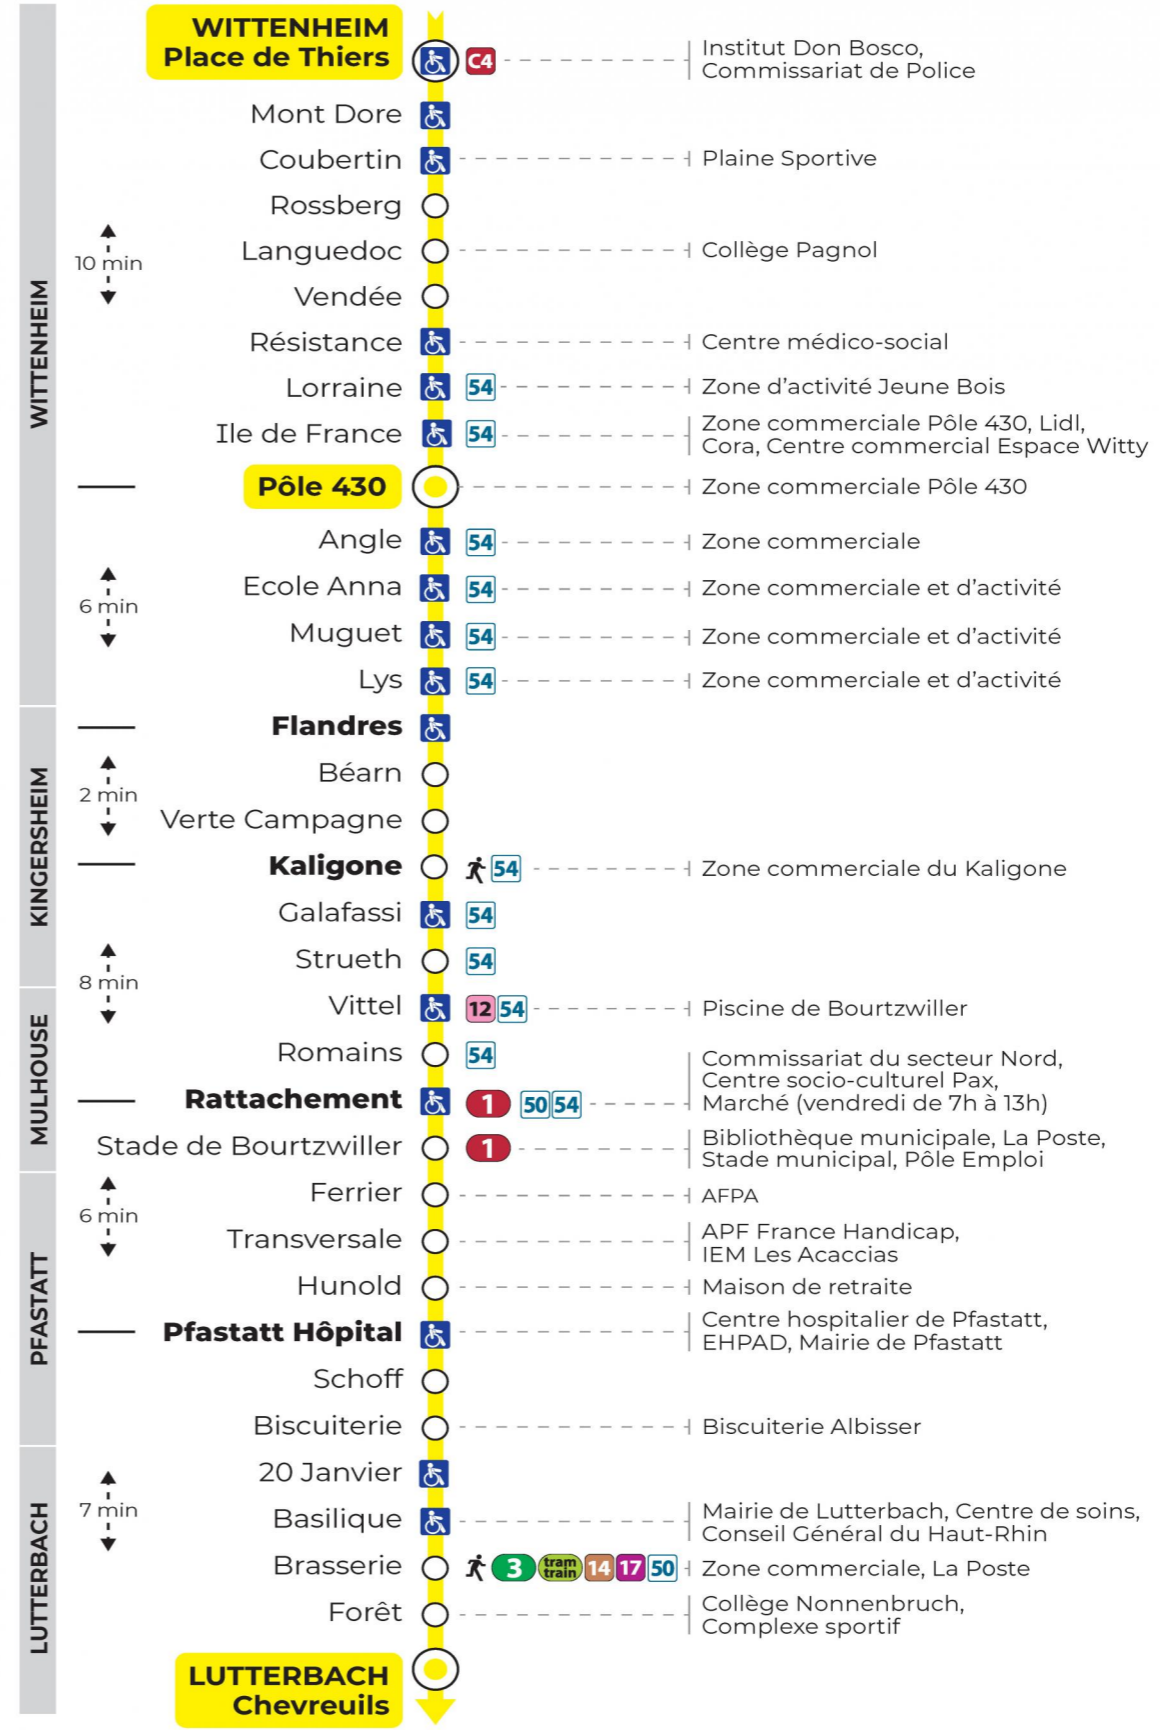

5h	6h	7h	8h	9h	10h	11h	12h	13h	14h	15h	16h	17h	18h	19h	20h	21h	22h	23h
48	17	11	13	04	19	02	10	10	04	16	10	10	10	02	25	16	26	01
	46	22	35	34	35	19	22	22	21	34	29	22	22	29		51		
	58	33		49		42	34	34	40	52	45	39	39	57				
		46				57	46	46	58		58	46						
		58				58						58						

Vacances scolaires et samedi

Schulferien und Samstag
School holidays and Saturday

5h	6h	7h	8h	9h	10h	11h	12h	13h	14h	15h	16h	17h	18h	19h	20h	21h	22h	23h
43	17	16	01	09	19	01	09	16	01	09	16	01	09	24	26	16	26	01
	39	38	24	31	39	24	32	39	25	31	39	24	31	57		51		
	58		46	54		46	54		47	54		46	54					

Vacances scolaires du 10 Mai 2024 au 11 Mai 2024

Schulferien / school holidays

Dimanche et jours fériés

Sonntag und Feiertage
Sunday and bank holidays

7h	8h	9h	10h	11h	12h	13h	14h	15h	16h	17h	18h	19h	20h	21h	22h	23h
56	56	56	56	56	56	56	56	56	56	56	56	57		16	26	01
														51		

Le plus proche
BOULANGERIE FLURY
75 rue de Soultz
Mulhouse

Votre bus en direct

Flashez ce QR-Code pour connaître le prochain passage en temps réel

Arrêt accessible
 Correspondance bus / tram à proximité