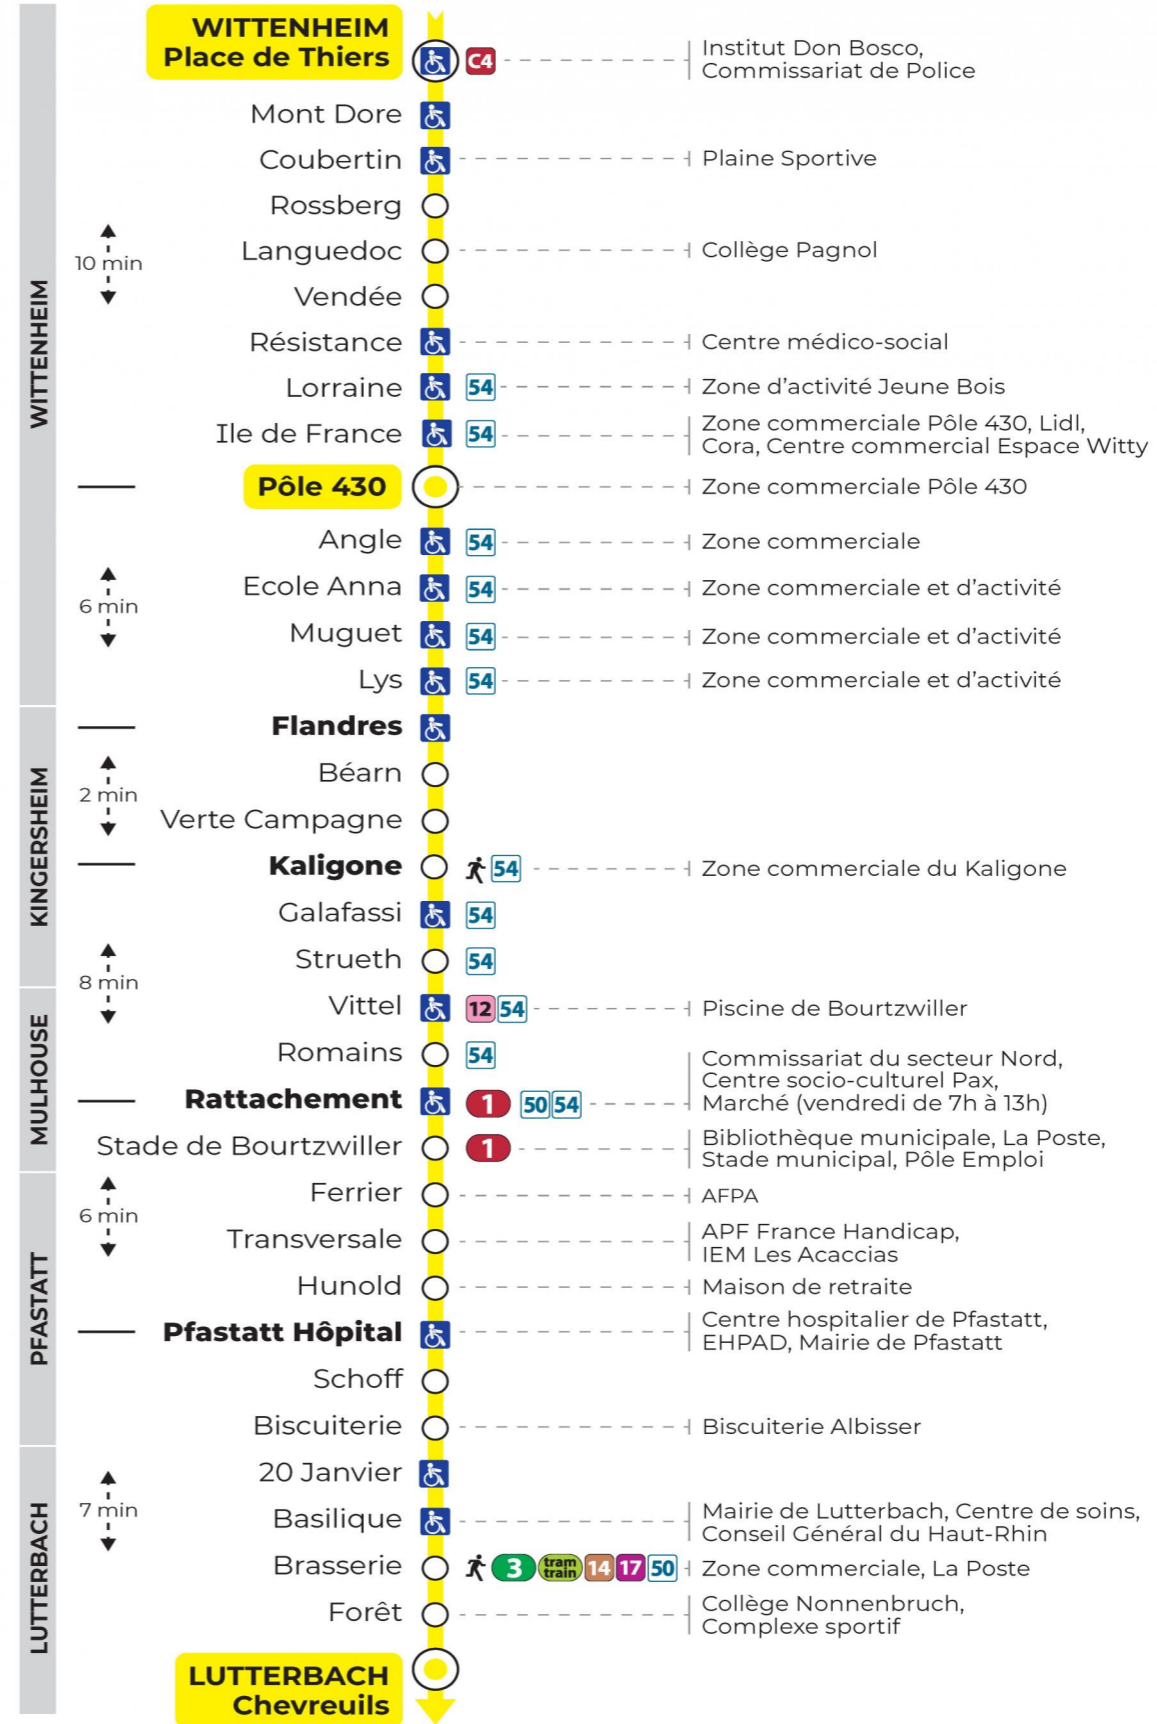

8 arrêt ROMAINS direction CHEVREUILS

Valables du 19 avril au 7 mai 2024 inclus

Gültig vom 19. April bis zum 7. Mai 2024
Valid from April 19 to May 7, 2024

Lundi à vendredi en période scolaire

Montag bis Freitag während der Schulzeit
Monday to Friday in school period

Vacances scolaires et samedi

Schulferien und Samstag
School holidays and Saturday

5h	6h	7h	8h	9h	10h	11h	12h	13h	14h	15h	16h	17h	18h	19h	20h	21h	22h
41	15	14	22	07	17	22	07	14	22	06	13	21	06	22	24	14	24
	37	36	44	29	37	44	30	36	44	28	36	43	29	55		49	59
	56	59		52	59		52	58		51	58		52				

Vacances scolaires

Schulferien / school holidays

du 22 Avr 2024 au 04 Mai 2024
du 10 Mai 2024 au 11 Mai 2024

Dimanche et jours fériés

Sonntag und Feiertage
Sunday and bank holidays

7h	8h	9h	10h	11h	12h	13h	14h	15h	16h	17h	18h	19h	20h	21h	22h
54	54	54	54	54	54	54	54	54	54	54	54	55		14	24
														49	59

Le plus proche
BOULANGERIE FLURY
75 rue de Soultz
Mulhouse

Votre bus en direct

Flashez ce QR-Code pour
connaître le prochain
passage en temps réel

SAE:572

Arrêt accessible
 Correspondance bus / tram à proximité