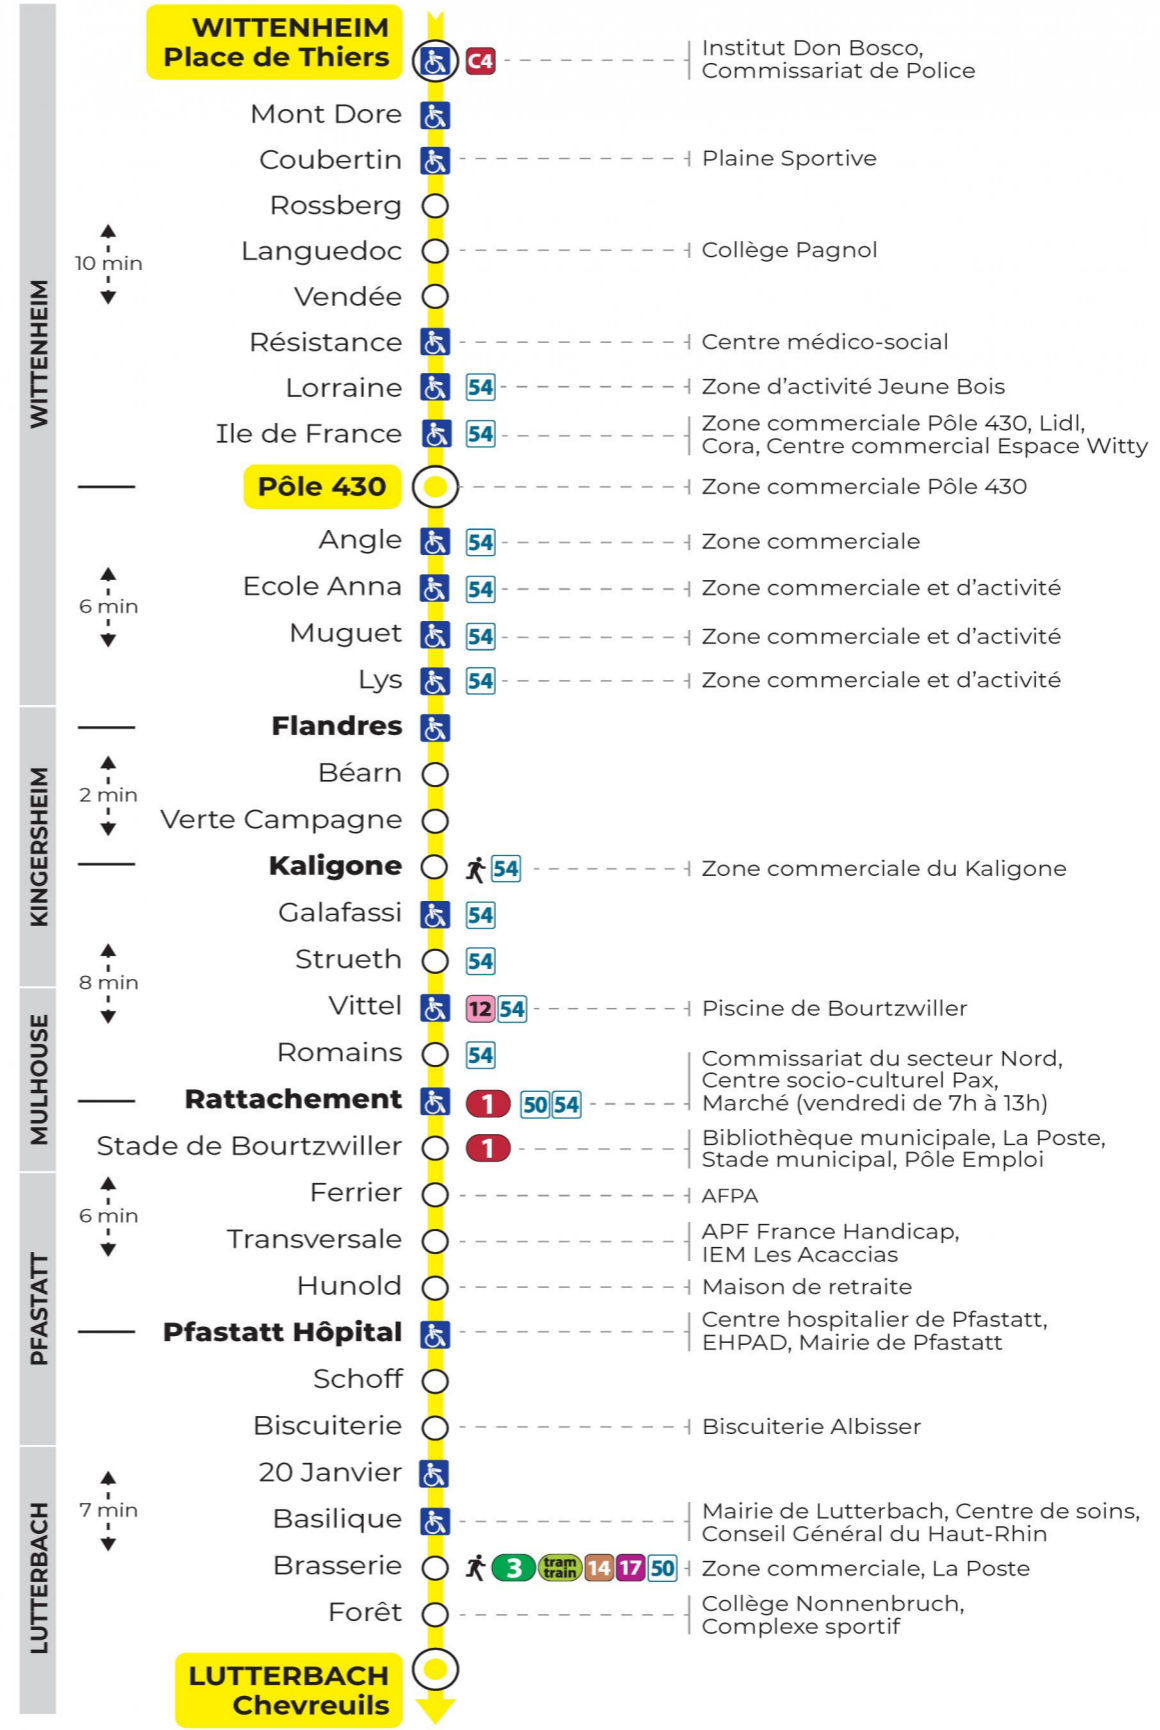

5h	6h	7h	8h	9h	10h	11h	12h	13h	14h	15h	16h	17h	18h	19h	20h	21h	22h
42	11	05	06	28	13	13	04	04	14	09	03	03	03	23	19	10	21
	40	15	28	43	29	36	16	16	33	27	22	15	15	51		45	56
	52	26	58		56	51	28	28	51	45	38	32	33				
		39					40	40			51	39	56				
		51					52	58				51					

Vacances scolaires et samedi

Schulferien und Samstag
School holidays and Saturday

5h	6h	7h	8h	9h	10h	11h	12h	13h	14h	15h	16h	17h	18h	19h	20h	21h	22h
37	11	10	18	03	13	18	03	10	18	02	09	17	02	18	20	10	21
	33	32	40	25	33	40	26	32	40	24	32	39	25	51		46	56
	52	55		48	55		48	54		47	54		48				

Vacances scolaires du 10 Mai 2024 au 11 Mai 2024

Schulferien / school holidays

Dimanche et jours fériés

Sonntag und Feiertage
Sunday and bank holidays

7h	8h	9h	10h	11h	12h	13h	14h	15h	16h	17h	18h	19h	20h	21h	22h
50	50	50	50	50	50	50	50	50	50	50	50	51		10	20
														45	55

Le plus proche
TABAC DE LA STRUETH
35 rue de Guebwiller
Kingersheim

Votre bus en direct

Flashez ce QR-Code pour connaître le prochain passage en temps réel

SAE:251

Arrêt accessible
 Correspondance bus / tram à proximité