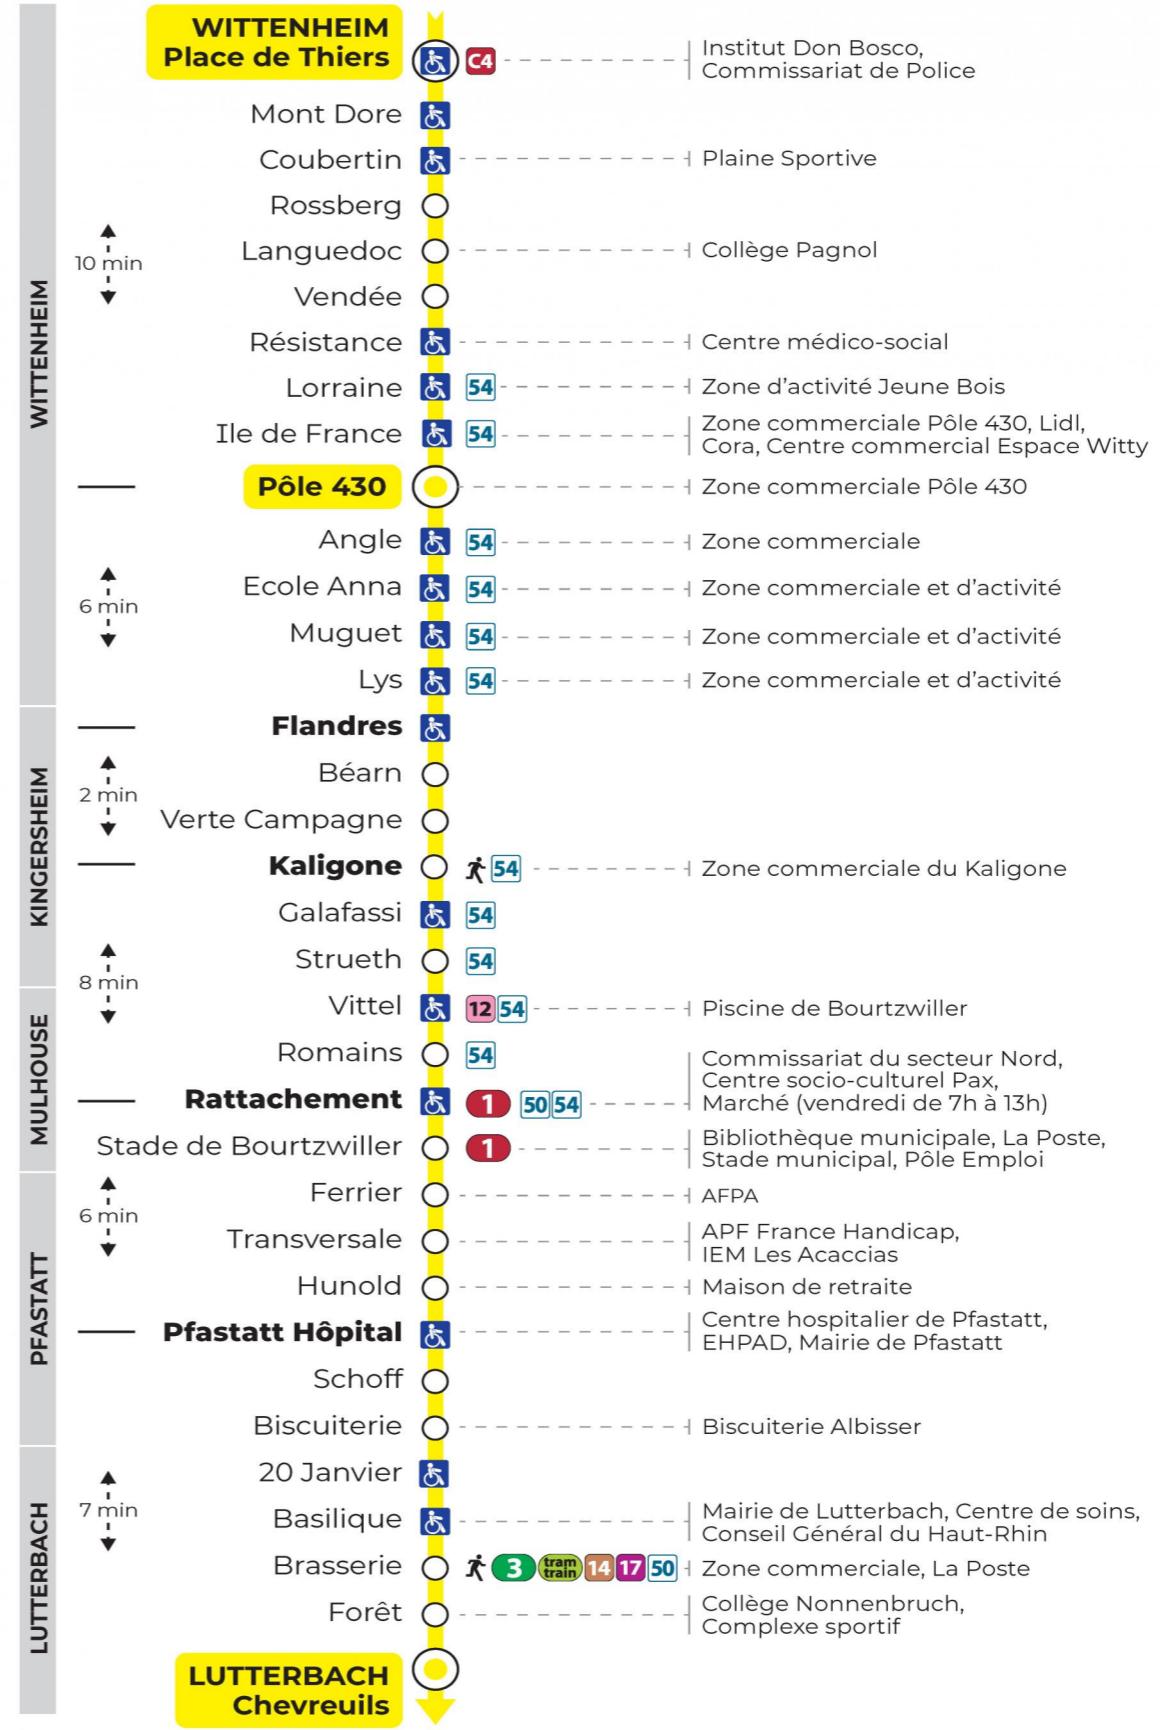

5h	6h	7h	8h	9h	10h	11h	12h	13h	14h	15h	16h	17h	18h	19h	20h	21h	22h
39	08	01	02	24	09	09	00	00	10	05	18	11	11	19	16	07	18
	37	11	24	39	25	32	12	12	29	23	34	28	29	47		42	53
	49	22	54		52	47	24	24	47	41	47	35	52				
		35					36	36		59	59	47					
		47					48	54				59					

Vacances scolaires et samedi

Schulferien und Samstag
School holidays and Saturday

5h	6h	7h	8h	9h	10h	11h	12h	13h	14h	15h	16h	17h	18h	19h	20h	21h	22h
34	08	07	15	21	09	14	22	06	14	19	04	12	20	14	17	07	18
	30	29	37	44	29	36	44	28	35	42	27	34	43	47		43	53
	49	52	59		51	59		50	57		49	57					

Vacances scolaires du 10 Mai 2024 au 11 Mai 2024

Schulferien / school holidays

Dimanche et jours fériés

Sonntag und Feiertage
Sunday and bank holidays

7h	8h	9h	10h	11h	12h	13h	14h	15h	16h	17h	18h	19h	20h	21h	22h
47	47	47	47	47	47	46	46	46	46	46	46	48		07	17
														42	52

Le plus proche
TABAC LE JACKPOT
63 rue du Dahlia
Kingersheim

Votre bus en direct

Flashez ce QR-Code pour connaître le prochain passage en temps réel

Arrêt accessible
 Correspondance bus / tram à proximité