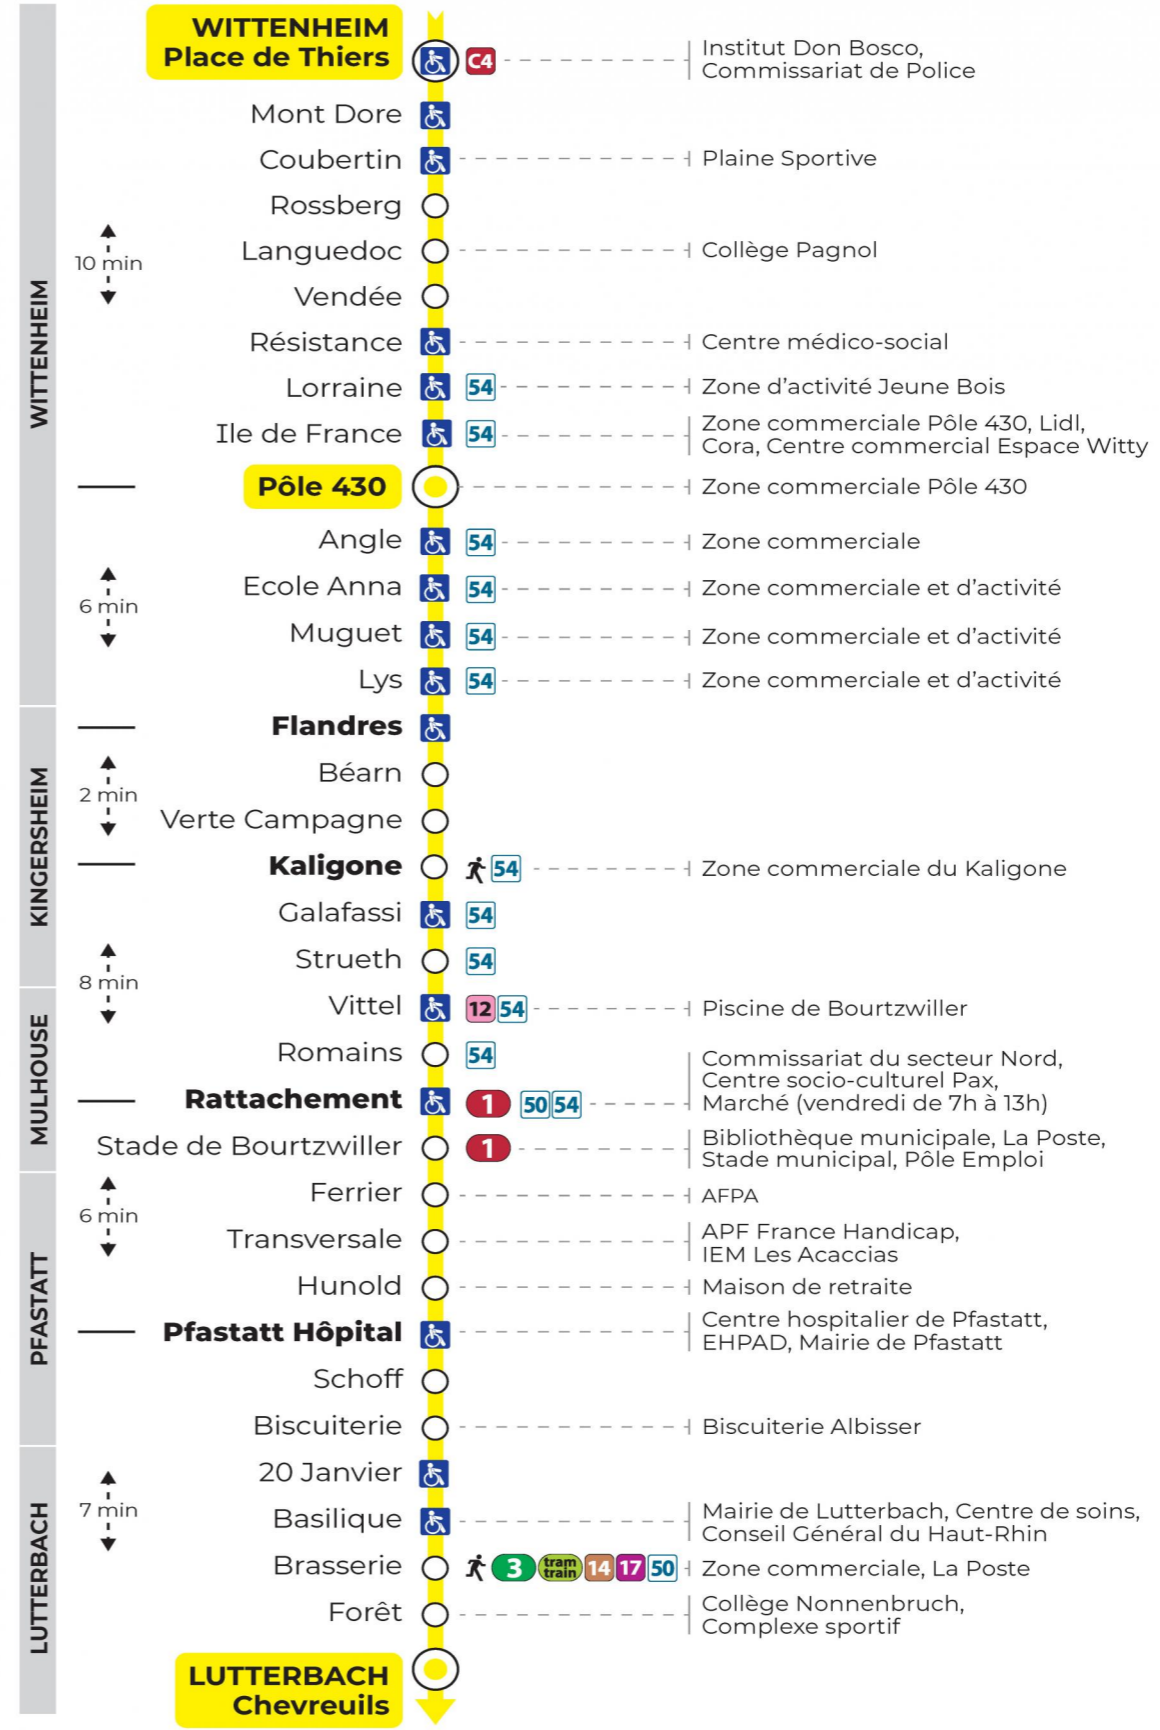

5h	6h	7h	8h	9h	10h	11h	12h	13h	14h	15h	16h	17h	18h	19h	20h	21h	22h
37	06	09	00	22	07	07	10	10	08	03	16	09	09	17	14	05	16
	35	20	22	37	23	30	22	22	27	21	32	26	27	45		40	51
	47	33	52		50	45	34	34	45	39	45	33	50				
	59	45			58	46	52		57	57	45	57					

Vacances scolaires et samedi

Schulferien und Samstag
School holidays and Saturday

5h	6h	7h	8h	9h	10h	11h	12h	13h	14h	15h	16h	17h	18h	19h	20h	21h	22h
32	06	05	13	19	07	12	20	04	11	16	01	09	17	12	15	05	16
	28	27	35	42	27	34	42	26	32	39	24	31	41	45		41	51
	47	50	57		49	57		47	54		46	54					

Vacances scolaires

Schulferien / school holidays

du 22 Avr 2024 au 04 Mai 2024
du 10 Mai 2024 au 11 Mai 2024

Dimanche et jours fériés

Sonntag und Feiertage
Sunday and bank holidays

7h	8h	9h	10h	11h	12h	13h	14h	15h	16h	17h	18h	19h	20h	21h	22h
45	45	45	45	45	45	44	44	44	44	44	44	46		05	15
														40	50

Le plus proche
TABAC LE JACKPOT
63 rue du Dahlia
Kingersheim

Votre bus en direct
Flashez ce QR-Code pour connaître le prochain passage en temps réel

SAE:307

Arrêt accessible
 Correspondance bus / tram à proximité