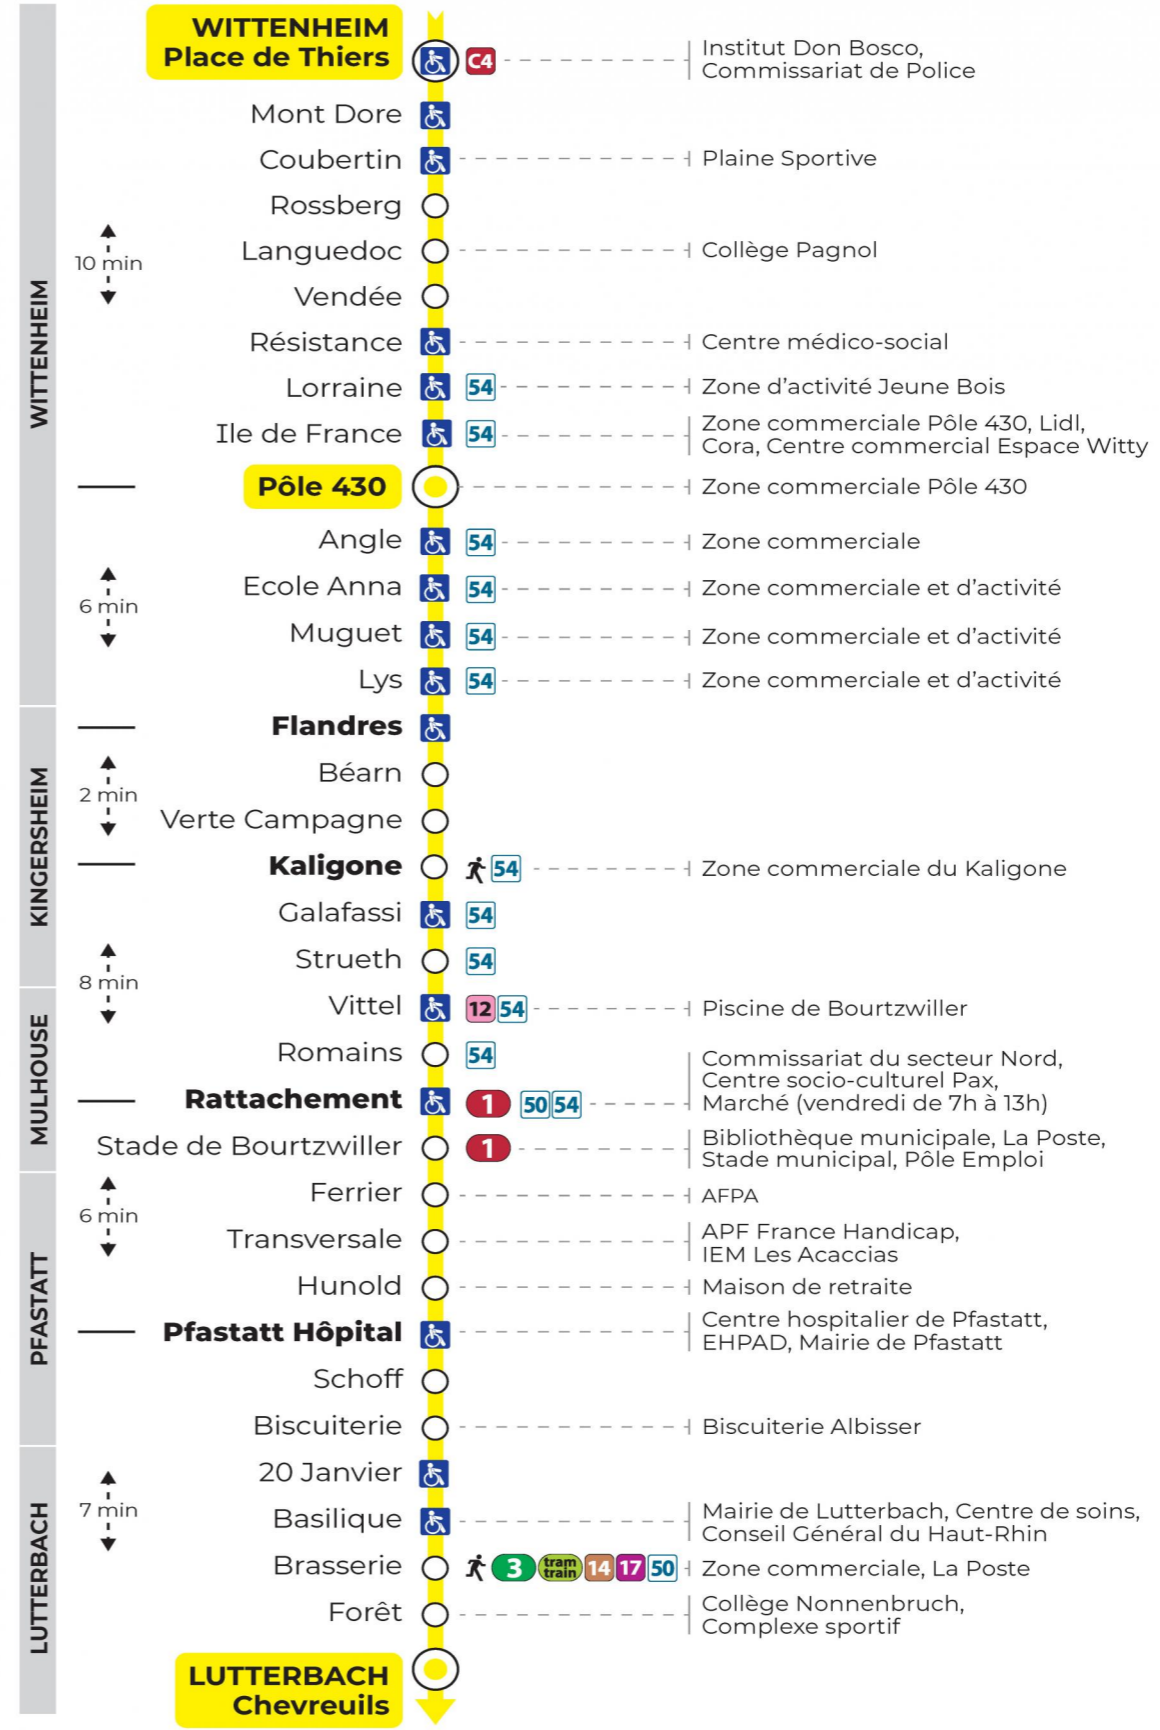

5h	6h	7h	8h	9h	10h	11h	12h	13h	14h	15h	16h	17h	18h	19h	20h	21h	22h
36	05	08	21	21	06	06	09	09	07	02	15	08	08	16	13	04	15
	34	19	51	36	22	29	21	21	26	20	31	25	26	44		39	50
	46	32			49	44	33	33	44	38	44	32	49				
	58	44				57	45	51		56	56	44					
		59					57					56					

**Vacances scolaires et samedi**

Schulferien und Samstag  
School holidays and Saturday

5h	6h	7h	8h	9h	10h	11h	12h	13h	14h	15h	16h	17h	18h	19h	20h	21h	22h
31	05	04	12	18	06	11	19	03	11	16	01	09	17	11	14	04	15
	27	26	34	41	26	33	41	25	32	39	24	31	40	44		40	50
	46	49	56		48	56		47	54		46	54					

**Vacances scolaires**

Schulferien / school holidays

du 22 Avr 2024 au 04 Mai 2024  
du 10 Mai 2024 au 11 Mai 2024

**Dimanche et jours fériés**

Sonntag und Feiertage  
Sunday and bank holidays

7h	8h	9h	10h	11h	12h	13h	14h	15h	16h	17h	18h	19h	20h	21h	22h
44	44	44	44	44	44	43	43	43	43	43	43	45		04	15
														39	50

**Le plus proche**  
**TABAC LE JACKPOT**  
63 rue du Dahlia  
Kingersheim

**Votre bus en direct**

Flashez ce QR-Code pour connaître le prochain passage en temps réel

SAE:837

Arrêt accessible  
 Correspondance bus / tram à proximité