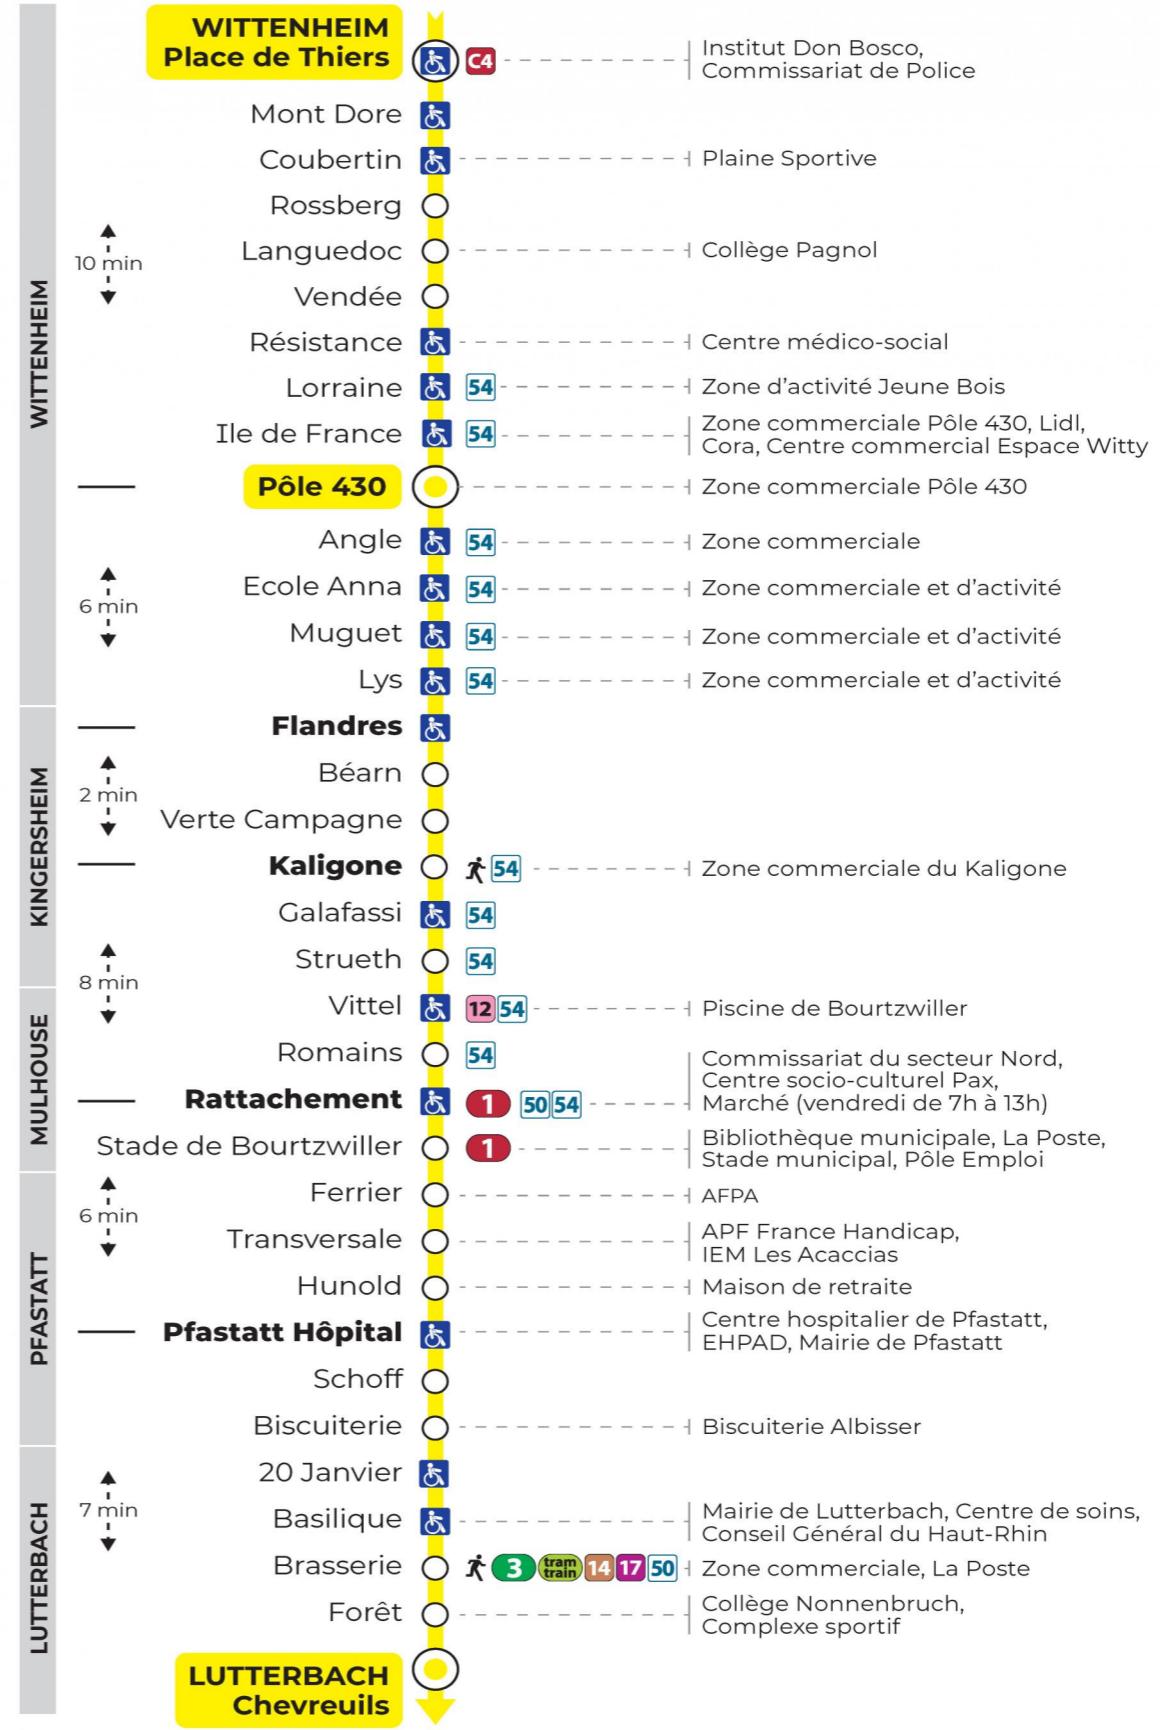

8 arrêt ANGLE direction CHEVREUILS

Valables du 19 avril au 7 mai 2024 inclus

Gültig vom 19. April bis zum 7. Mai 2024
Valid from April 19 to May 7, 2024

Lundi à vendredi en période scolaire

Montag bis Freitag während der Schulzeit
Monday to Friday in school period

Vacances scolaires et samedi

Schulferien und Samstag
School holidays and Saturday

5h	6h	7h	8h	9h	10h	11h	12h	13h	14h	15h	16h	17h	18h	19h	20h	21h	22h
30	04	03	11	17	04	09	17	01	08	13	21	06	14	09	13	03	14
	26	25	33	39	24	31	39	23	29	36	43	28	38	43		39	49
	45	48	55		46	54		44	51	58		51					

Vacances scolaires du 10 Mai 2024 au 11 Mai 2024

Schulferien / school holidays

Dimanche et jours fériés

Sonntag und Feiertage
Sunday and bank holidays

7h	8h	9h	10h	11h	12h	13h	14h	15h	16h	17h	18h	19h	20h	21h	22h
43	43	43	43	43	43	42	42	42	42	42	42	44		03	13
														38	48

Le plus proche
TABAC LE JACKPOT
63 rue du Dahlia
Kingersheim

Votre bus en direct
Flashez ce QR-Code pour connaître le prochain passage en temps réel

Arrêt accessible
 Correspondance bus / tram à proximité